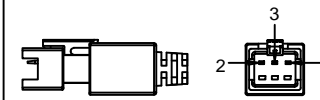

SMR-03V-B, 3 Pin  
or Compactible Connector

Pin	Polarity	Wire Color
1		
2	+	Red
3	-	Black

Ø7(发光面)

线长1米

Ø14

2-M3深5

Color	Voltage	Power	上海嘉励自动化科技有限公司			
Red	2V	2W	型号	JL-DL22-3		
White	3V	3W	品名	点光源	设计	RD01
Blue	3V	3W	颜色	黑色	审核	RD02
Infrared	2V	3W	版次	A	日期	
Ultraviolet	3V	3W				