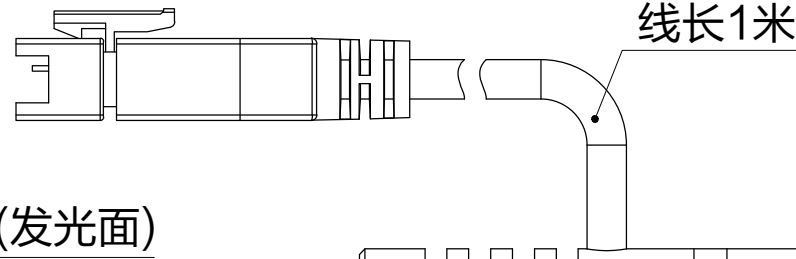

SMR-03V-B, 3 Pin  
or Compactible Connector

Pin	Polarity	Wire Color
1		
2	+	Red
3	-	Black

Ø7(发光面)

线长1米

Ø14

2-M3深5

Color	Voltage	Power	上海嘉励自动化科技有限公司			
Red	2V	2W	型号	JL-DL22-3		
White	3V	3W	品名	点光源	设计	RD01
Blue	3V	3W	颜色	黑色	审核	RD02
Infrared	2V	3W	版次	A	日期	
Ultraviolet	3V	3W				