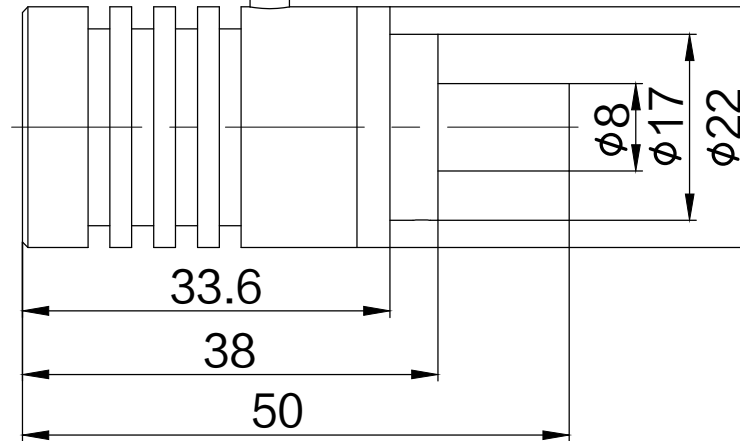

SMR-03V-B, 3 Pin  
or Compactible Connector

Pin	Polarity	Wire Color
1		
2	+	Red
3	-	Black

Ø7(发光面)

线长1米

Ø14

2-M3深5

Color	Voltage	Power	上海嘉励自动化科技有限公司			
Red	2V	2W	型号	JL-DL22-3		
White	3V	3W	品名	点光源	设计	RD01
Blue	3V	3W	颜色	黑色	审核	RD02
Infrared	2V	3W	版次	A	日期	
Ultraviolet	3V	3W				