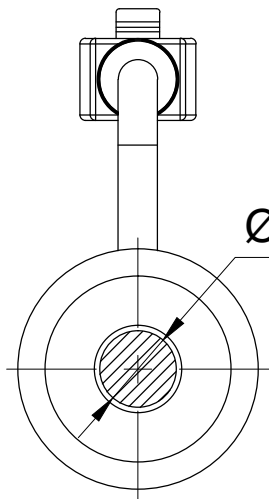

SMR-03V-B, 3 Pin  
or Compactible Connector

Pin	Polarity	Wire Color
1		
2	+	Red
3	-	Black

Ø7(发光面)

线长1米

Ø14

2-M3深5

Color	Voltage	Power	上海嘉励自动化科技有限公司			
Red	2V	2W	型号	JL-DL22-3		
White	3V	3W	品名	点光源	设计	RD01
Blue	3V	3W	颜色	黑色	审核	RD02
Infrared	2V	3W	版次	A	日期	
Ultraviolet	3V	3W				