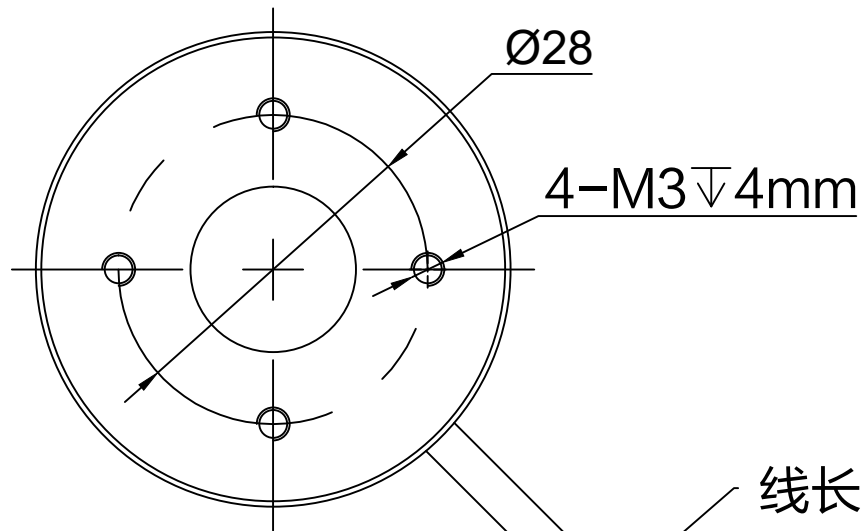

SMR-03V-B, 3 Pin or Compatible Connector		Pin	Polarity	Wire Color
	1	+	Red	
	2	-	Black	
	3			

Color	Voltage	Power	上海嘉励自动化科技有限公司			
Red	24V	1.2W	型号	JL-AR4390		
White	24V	1.8W	品名	高角度环形光源	设计	RD01
Infrared	24V	1.2W	颜色	黑色	审核	RD02
Ultraviolet	24V	1.8W	版次	A	日期	2021/4/25