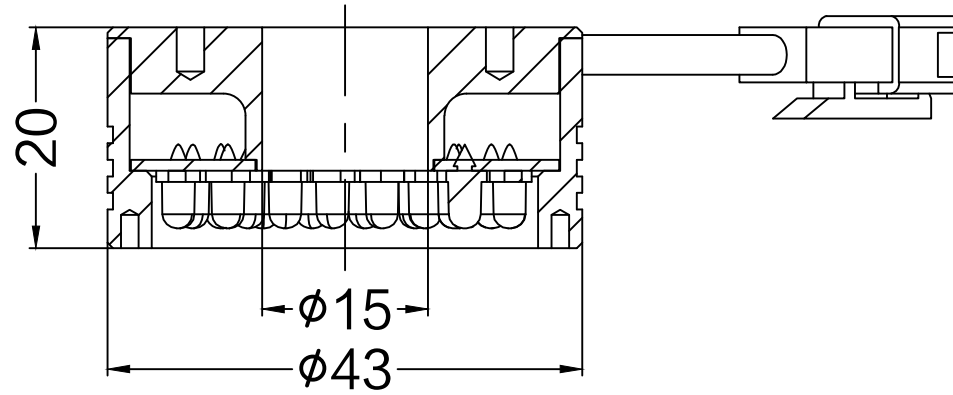

SMR-03V-B, 3 Pin or Compatible Connector		Pin	Polarity	Wire Color
	1	+	Red	
	2	-	Black	
	3			

Color	Voltage	Power	上海嘉励自动化科技有限公司			
Red	24V	1.2W	型号	JL-AR4390		
White	24V	1.8W	品名	高角度环形光源	设计	RD01
Infrared	24V	1.2W	颜色	黑色	审核	RD02
Ultraviolet	24V	1.8W	版次	A	日期	2021/4/25