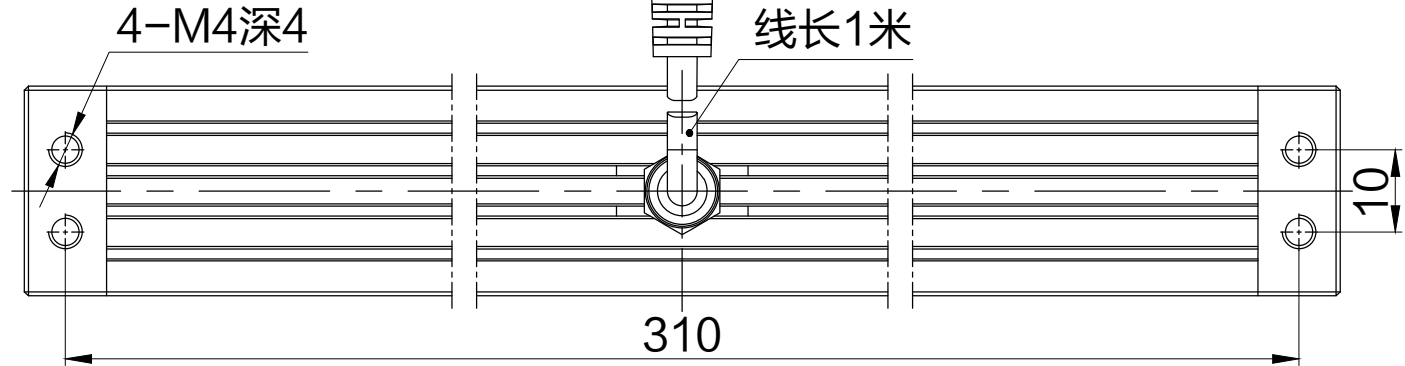

SMR-03V-B, 3 Pin
or Compatible Connector

Pin	Polarity	Wire Color
1	+	Red
2	-	Black
3		

Color	Voltage	Power	上海嘉励自动化科技有限公司			
Red	24V	6.9W	型号	JL-LR-300X20		
White	24V	7.8W	品名	条形光源	设计	RD01
Blue	24V	7.8W	颜色	黑色	审核	RD02
Infrared	24V	6.9W	版次	A	日期	10/26/2014
Ultraviolet	24V	7.8W				