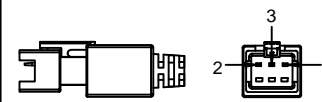

SMR-03V-B, 3 Pin
or Compatible Connector

Pin	Polarity	Wire Color
1	+	Red
2	-	Black
3		

Color	Voltage	Power	上海嘉励自动化科技有限公司			
Red	24V	6.9W	型号	JL-LR-300X20		
White	24V	7.8W	品名	条形光源	设计	RD01
Blue	24V	7.8W	颜色	黑色	审核	RD02
Infrared	24V	6.9W	版次	A	日期	10/26/2014
Ultraviolet	24V	7.8W				