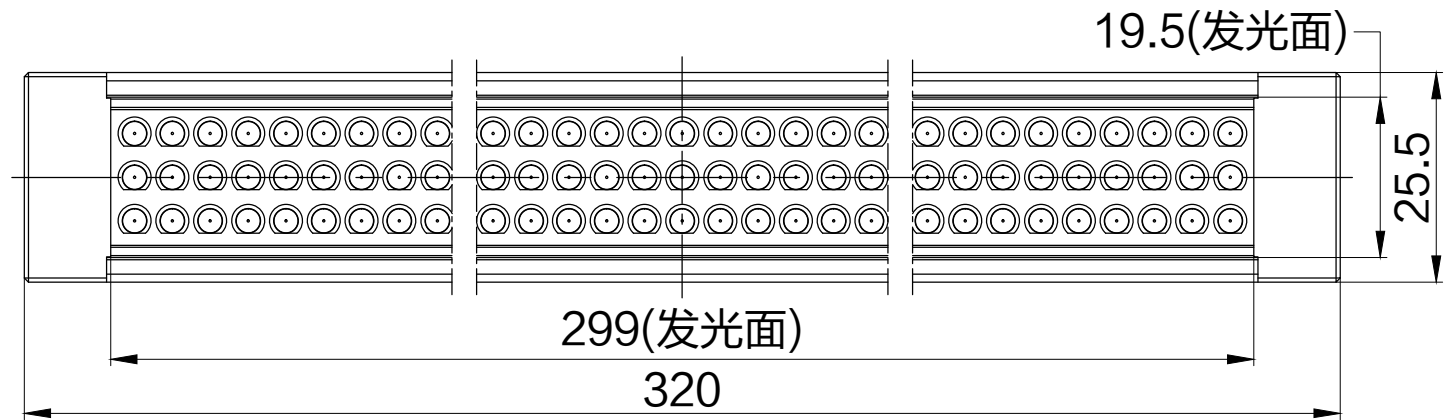

SMR-03V-B, 3 Pin
or Compatible Connector

Pin	Polarity	Wire Color
1	+	Red
2	-	Black
3		

Color	Voltage	Power	上海嘉励自动化科技有限公司			
Red	24V	6.9W	型号	JL-LR-300X20		
White	24V	7.8W	品名	条形光源	设计	RD01
Blue	24V	7.8W	颜色	黑色	审核	RD02
Infrared	24V	6.9W	版次	A	日期	10/26/2014
Ultraviolet	24V	7.8W				