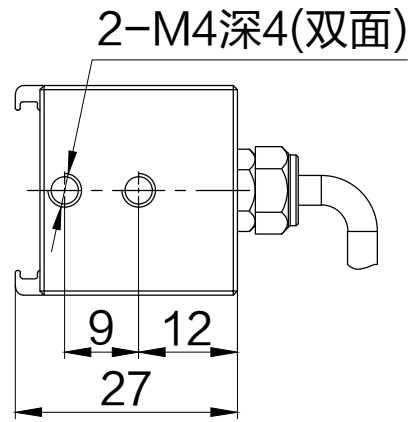

SMR-03V-B, 3 Pin
or Compatible Connector

Pin	Polarity	Wire Color
1	+	Red
2	-	Black
3		

Color	Voltage	Power	上海嘉励自动化科技有限公司			
Red	24V	6.9W	型号	JL-LR-300X20		
White	24V	7.8W	品名	条形光源	设计	RD01
Blue	24V	7.8W	颜色	黑色	审核	RD02
Infrared	24V	6.9W	版次	A	日期	10/26/2014
Ultraviolet	24V	7.8W				