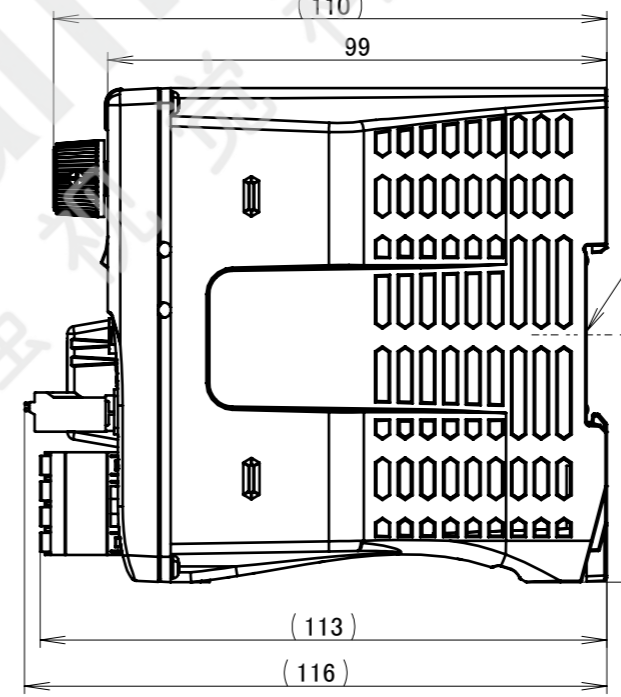

警告シール  
Warning Label

シリアルシール  
Serial Label

シリアルシール  
Serial Label

3 × φ3.7  
底面固定用穴(深さ5)  
Bottom Installation Holes(Depth 5)

入力電力\_Power Input : DC24V 280W  
出力電力\_Power Output : DC24V 200W  
DC48V 5A/ch(Total 20A) Duty 7%  
質量\_Mass : 360g(概算\_Approx.)

UNIT:mm

REVISION	DATE	DESCRIPTION	REVISED
000			

ISSUE DATE	SCALE	APPROVED	NAME
2023/8/8	2:3	H.TAKAGI	CD-VA20024-4PE
	SHEET SIZE	CHECKED	DRAWING NAME
	A3	K.TANI	外觀図_outline
	PROJECTION	DESIGNED	DRAWING No.
		K.TANI	UA43158-G
		DRAWN	REVISION
		K.SAITO	000