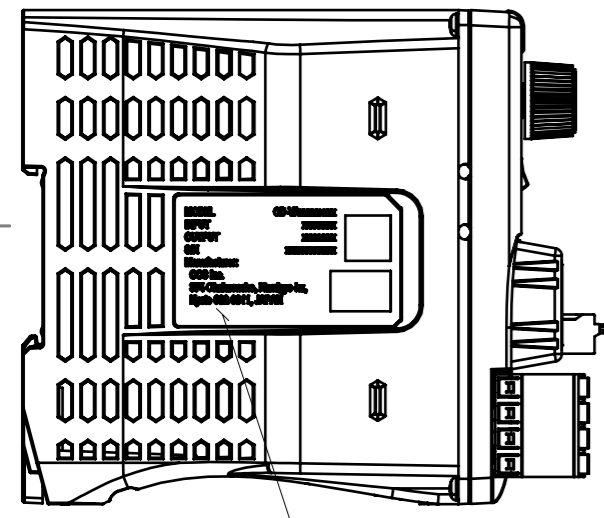

警告シール  
Warning Label

シリアルシール  
Serial Label

シリアルシール  
Serial Label

3 × φ3.7  
底面固定用穴(深さ5)  
Bottom Installation Holes(Depth 5)

入力電力\_Power Input : DC24V 280W  
出力電力\_Power Output : DC24V 200W  
DC48V 5A/ch(Total 20A) Duty 7%  
質量\_Mass : 360g(概算\_Approx.)

UNIT:mm

REVISION	DATE	DESCRIPTION	REVISED
000			

ISSUE DATE	SCALE	APPROVED	NAME
2023/8/8	2:3	H.TAKAGI	CD-VA20024-4PE
	SHEET SIZE	CHECKED	DRAWING NAME
	A3	K.TANI	外觀図_outline
	PROJECTION	DESIGNED	DRAWING No.
		K.TANI	UA43158-G
		DRAWN	REVISION
		K.SAITO	000