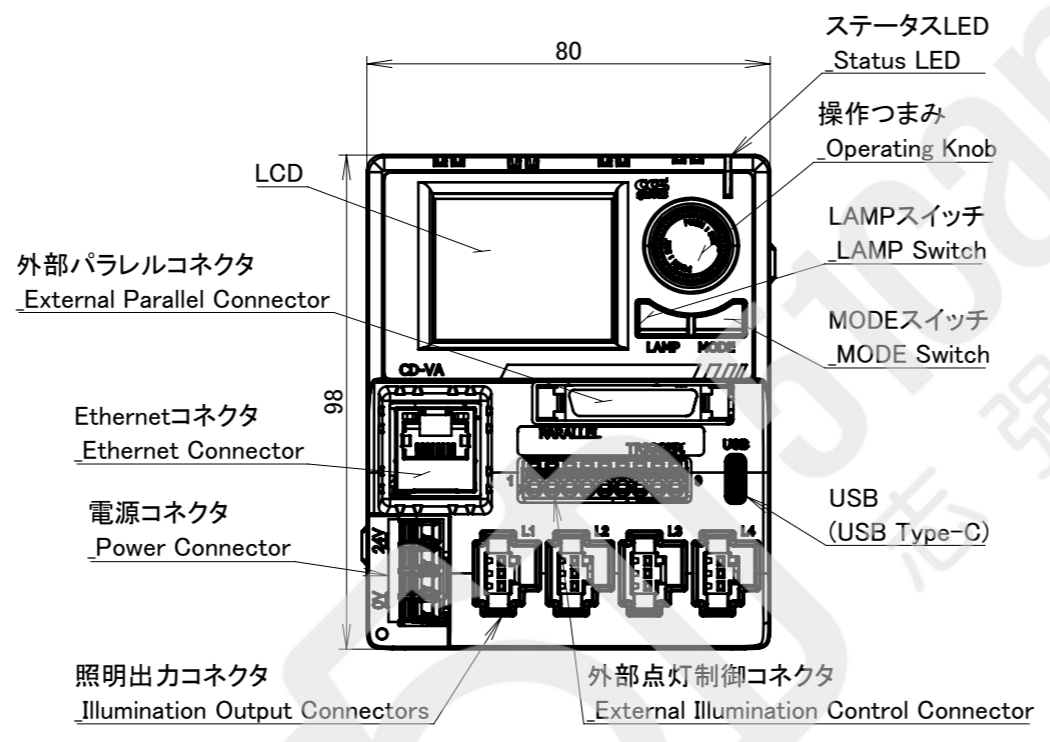

警告シール  
Warning Label

シリアルシール  
Serial Label

シリアルシール  
Serial Label

3 × φ3.7  
底面固定用穴(深さ5)  
Bottom Installation Holes(Depth 5)

入力電力\_Power Input : DC24V 280W  
出力電力\_Power Output : DC24V 200W  
DC48V 5A/ch(Total 20A) Duty 7%  
質量\_Mass : 360g(概算\_Approx.)

UNIT:mm

REVISION	DATE	DESCRIPTION	REVISED
000			

ISSUE DATE	SCALE	APPROVED	NAME
2023/8/8	2:3	H.TAKAGI	CD-VA20024-4PE
	SHEET SIZE	CHECKED	DRAWING NAME
	A3	K.TANI	外觀図_outline
	PROJECTION	DESIGNED	DRAWING No.
		K.TANI	UA43158-G
		DRAWN	REVISION
		K.SAITO	000