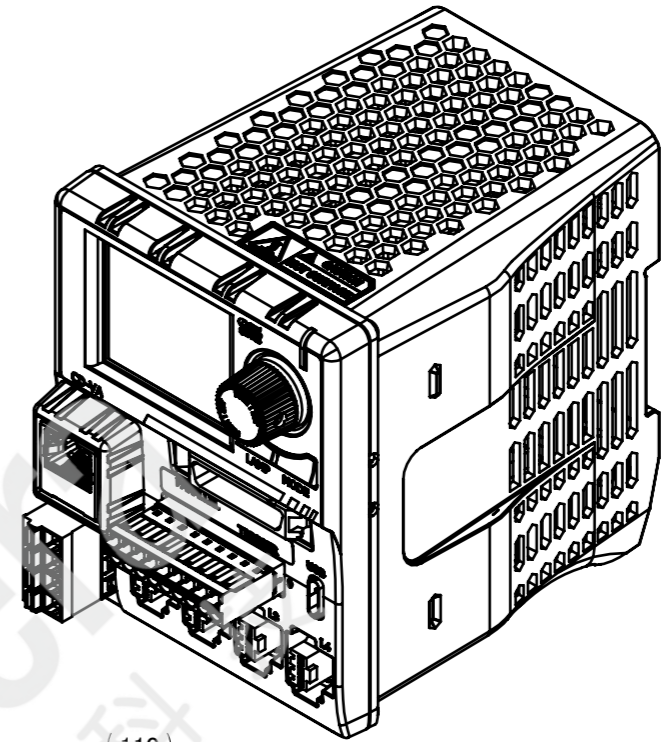

警告シール  
Warning Label

シリアルシール  
Serial Label

シリアルシール  
Serial Label

3 × φ3.7  
底面固定用穴(深さ5)  
Bottom Installation Holes(Depth 5)

入力電力\_Power Input : DC24V 280W  
出力電力\_Power Output : DC24V 200W  
DC48V 5A/ch(Total 20A) Duty 7%  
質量\_Mass : 360g(概算\_Approx.)

UNIT:mm

REVISION	DATE	DESCRIPTION	REVISED
000			

ISSUE DATE	SCALE	APPROVED	NAME
2023/8/8	2:3	H.TAKAGI	CD-VA20024-4PE
	SHEET SIZE	CHECKED	DRAWING NAME
	A3	K.TANI	外觀図_outline
	PROJECTION	DESIGNED	DRAWING No.
		K.TANI	UA43158-G
		DRAWN	REVISION
		K.SAITO	000