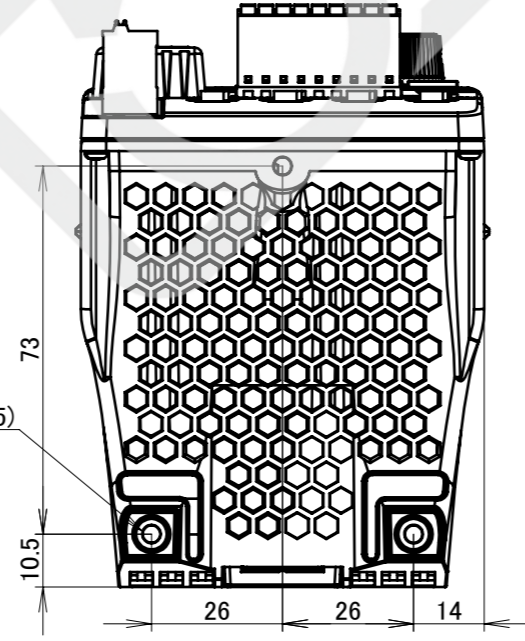

警告シール  
Warning Label

シリアルシール  
Serial Label

シリアルシール  
Serial Label

3 × φ3.7  
底面固定用穴(深さ5)  
Bottom Installation Holes(Depth 5)

入力電力\_Power Input : DC24V 280W  
出力電力\_Power Output : DC24V 200W  
DC48V 5A/ch(Total 20A) Duty 7%  
質量\_Mass : 360g(概算\_Approx.)

UNIT:mm

REVISION	DATE	DESCRIPTION	REVISED
000			

ISSUE DATE	SCALE	APPROVED	NAME
2023/8/8	2:3	H.TAKAGI	CD-VA20024-4PE
	SHEET SIZE	CHECKED	DRAWING NAME
	A3	K.TANI	外觀図_outline
	PROJECTION	DESIGNED	DRAWING No.
		K.TANI	UA43158-G
		DRAWN	REVISION
		K.SAITO	000