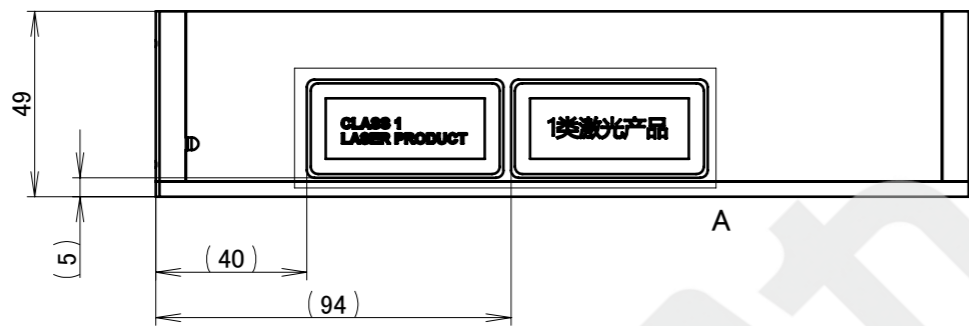

レーザークラスシール
Label for laser class 1
1类激光标签

A
(1:1)

入力電圧_Input Voltage_输入电压: DC 24V
消費電力_Power Consumption_消耗功率: 3.75W

ISSUE DATE	SCALE	APPROVED	NAME
2023/04/26	1:2	T.OSAWA	LDF-200X20RD-NB
	SHEET SIZE	CHECKED	DRAWING NAME
	A3	T.KOBASHI	外觀図_Outline_外观图
	PROJECTION	DESIGNED	DRAWING No.
		T.KOYAMA	UA42269-G
REVISION	SHEET	REVISION	SHEET
000	01	000	01