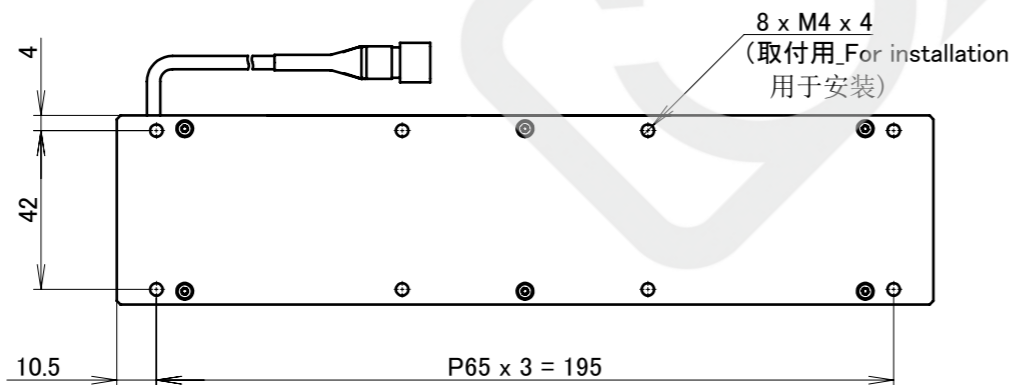

レーザークラスシール
Label for laser class 1
1类激光标签

A
(1:1)

入力電圧_Input Voltage_输入电压: DC 24V
消費電力_Power Consumption_消耗功率: 3.75W

ISSUE DATE	SCALE	APPROVED	NAME
2023/04/26	1:2	T.OSAWA	LDF-200X20RD-NB
	SHEET SIZE	CHECKED	DRAWING NAME
	A3	T.KOBASHI	外觀図_Outline_外观图
	PROJECTION	DESIGNED	DRAWING No.
		T.KOYAMA	UA42269-G
REVISION	SHEET	REVISION	SHEET
000	01	000	01