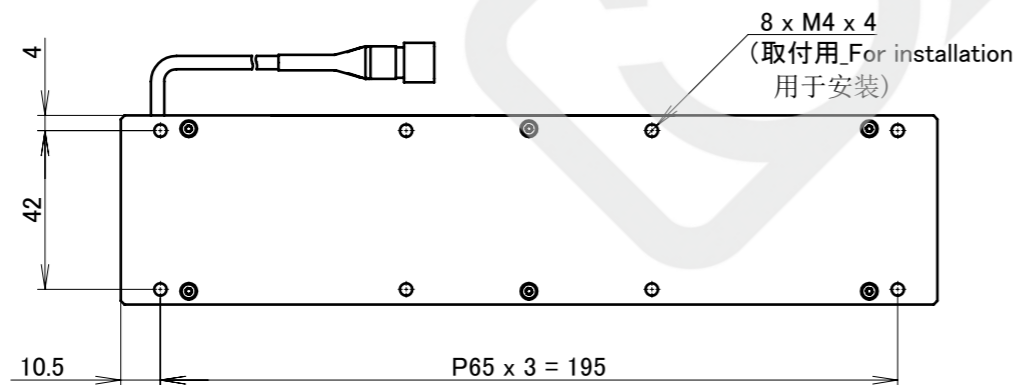

レーザークラスシール
Label for laser class 1
1类激光标签

A
(1:1)

入力電圧_Input Voltage_输入电压: DC 24V
消費電力_Power Consumption_消耗功率: 7.97W

ISSUE DATE	SCALE	APPROVED	NAME
2023/05/08	1:2	T.OSAWA	LDF-200X20BL-NB
	SHEET SIZE	CHECKED	DRAWING NAME
	A3	T.KOBASHI	外觀図_Outline_外观图
	PROJECTION	DESIGNED	DRAWING No.
		T.KOYAMA	UA42271-G
REVISION	REVISION	SHEET	
000	000	01/01	