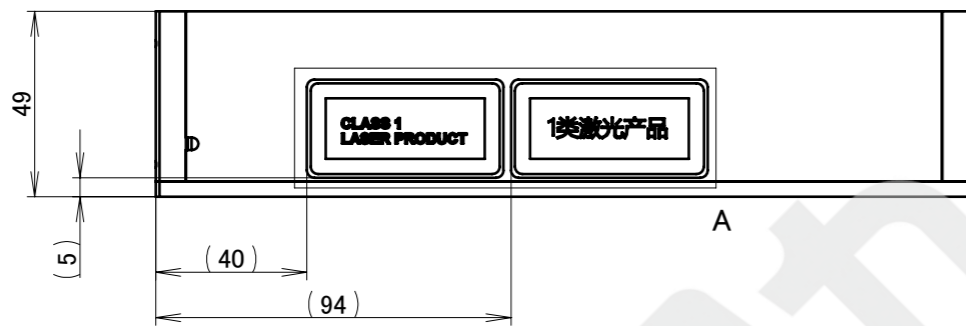

レーザークラスシール
Label for laser class 1
1类激光标签

A
(1:1)

入力電圧_Input Voltage_输入电压: DC 24V
消費電力_Power Consumption_消耗功率: 7.97W

ISSUE DATE	SCALE	APPROVED	NAME
2023/05/08	1:2	T.OSAWA	LDF-200X20BL-NB
	SHEET SIZE	CHECKED	DRAWING NAME
	A3	T.KOBASHI	外觀図_Outline_外观图
	PROJECTION	DESIGNED	DRAWING No.
		T.KOYAMA	UA42271-G
REVISION	REVISION	SHEET	
000	000	01/01	