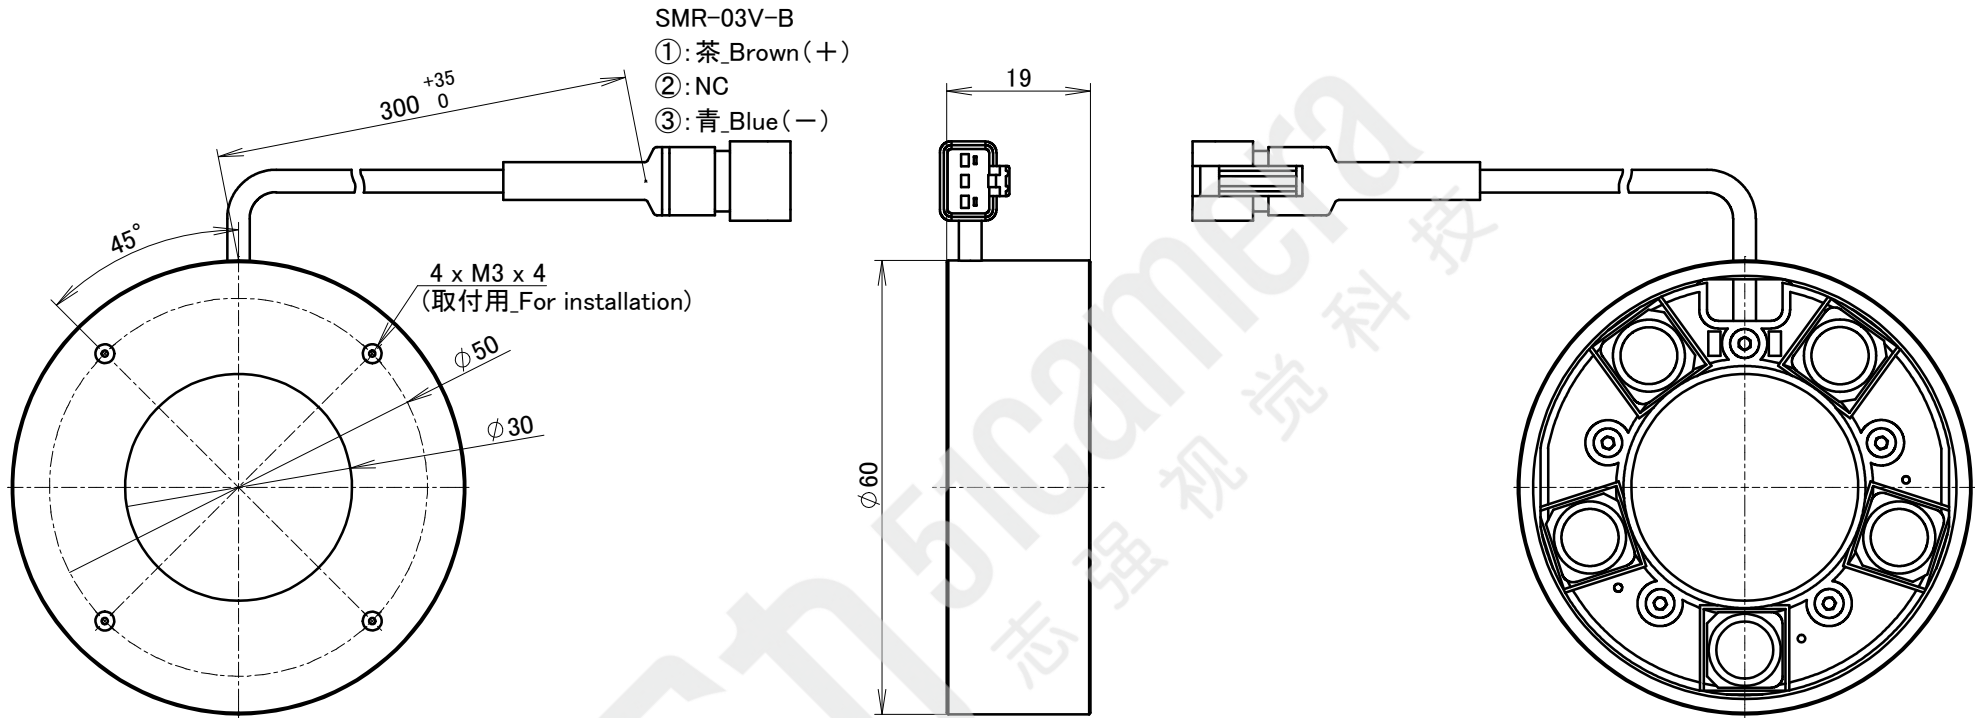

LDR2-60UV3-365-N

入力電圧_Input Voltage : DC 24V
 消費電力_Power Consumption : 7.6W
 質量_Mass : 0.080kg(概算_Approx.)

<注記_Note>

※この照明にはインターロック機能がありません。装置側で対応して下さい。

There is no interlock functions in this illumination,
 please correspond on the equipment side.

UNIT:mm

000			
REVISION	DATE	DESCRIPTION	REVISED

ISSUE DATE	SCALE	APPROVED	NAME
2021/05/19	1:1	T.OSAWA	LDR2-60UV3-365-N
	SHEET SIZE	CHECKED	DRAWING NAME
	A4	D.OSHIMA	外観図_Outline
	DESIGNED		
PROJECTION		T.KOBASHI	DRAWING No.
		DRAWN	UA36380-G
		T.KOBASHI	REVISION
			000
			01/01