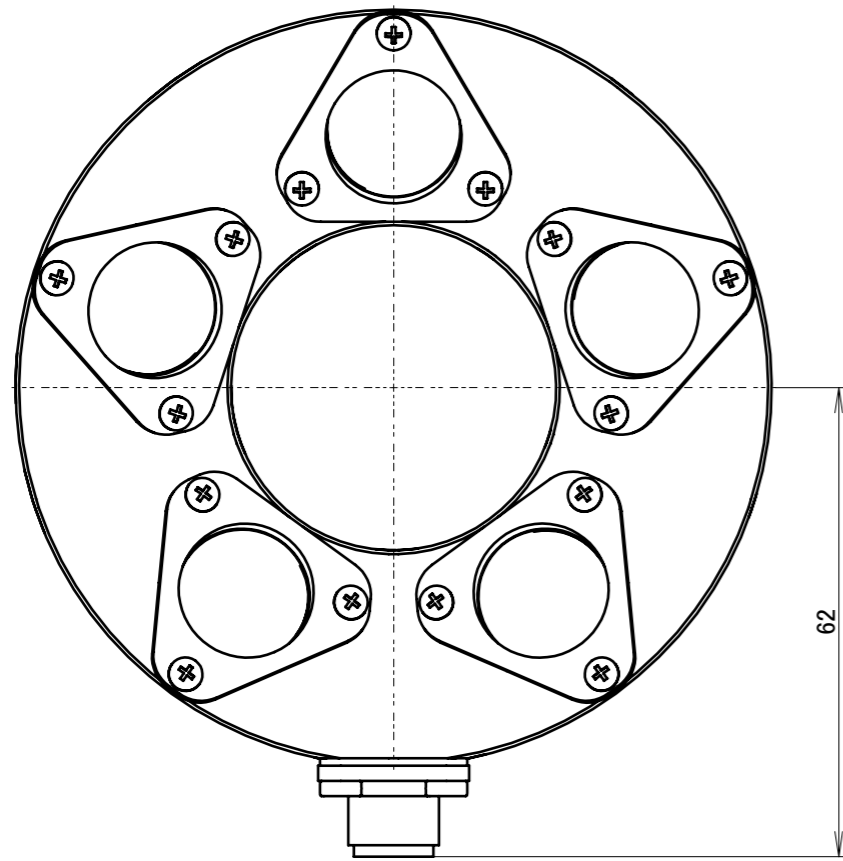

# HLDR-IP67-100UV3-365

4 x M4 x 5  
(取付用\_For installation)

XS2M-D423(OMRON)

- ① : 茶\_Brown (+)
- ② : NC
- ③ : 青\_Blue (-)
- ④ : NC

※この照明にはインターロック機能がありません。装置側で対応して下さい。  
\_There is no interlock functions in this illumination,please correspond on the equipment side.

入力電圧\_Input Voltage : DC 24V  
消費電力\_Power Consumption : 18W  
質量\_Mass : 0.420kg(概算\_Approx.)

UNIT:mm

REVISION	DATE	DESCRIPTION	REVISED
000			

ISSUE DATE	SCALE	APPROVED	NAME
2021/5/25	1:1	T.OSAWA	HLDR-IP67-100UV3-365
	SHEET SIZE	CHECKED	DRAWING NAME
	A3	Y.INOUE	外觀図_outline
	PROJECTION	DESIGNED	DRAWING No.
		A.FUKUMOTO	UA38741-G
		DRAWN	REVISION
		A.FUKUMOTO	000
			01/01