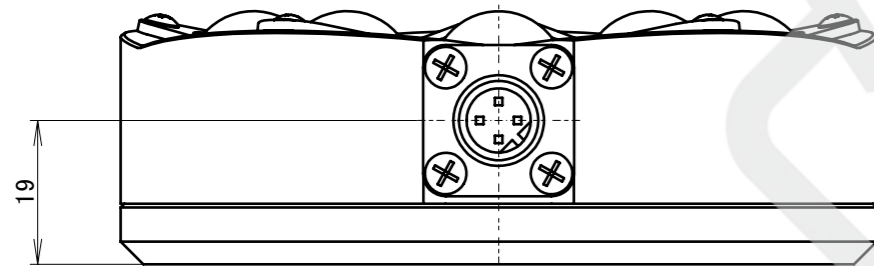

# HLDR-IP67-100UV3-365

4 x M4 x 5  
(取付用\_For installation)

XS2M-D423(OMRON)

- ① : 茶\_Brown (+)
- ② : NC
- ③ : 青\_Blue (-)
- ④ : NC

※この照明にはインターロック機能がありません。装置側で対応して下さい。  
\_There is no interlock functions in this illumination,please correspond on the equipment side.

入力電圧\_Input Voltage : DC 24V  
消費電力\_Power Consumption : 18W  
質量\_Mass : 0.420kg(概算\_Approx.)

UNIT:mm

REVISION	DATE	DESCRIPTION	REVISED
000			

ISSUE DATE	SCALE	APPROVED	NAME
2021/5/25	1:1	T.OSAWA	HLDR-IP67-100UV3-365
	SHEET SIZE	CHECKED	DRAWING NAME
	A3	Y.INOUE	外觀図_outline
	PROJECTION	DESIGNED	DRAWING No.
		A.FUKUMOTO	UA38741-G
		DRAWN	REVISION
		A.FUKUMOTO	000
			01/01