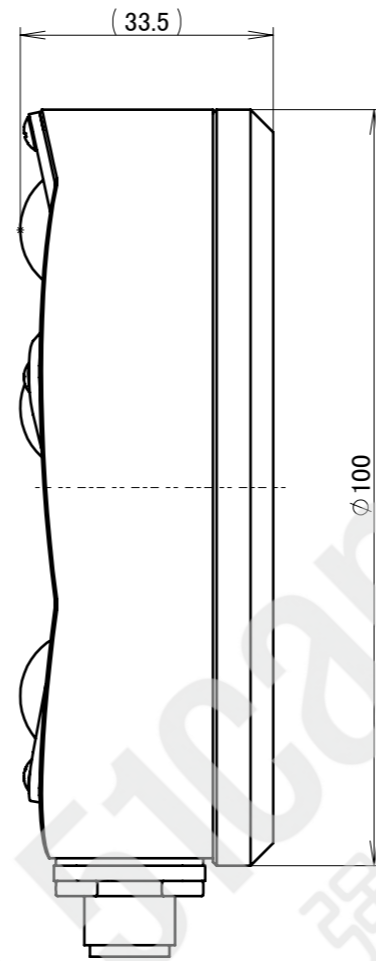

# HLDR-IP67-100UV3-365

4 x M4 x 5  
(取付用\_For installation)

XS2M-D423(OMRON)

- ① : 茶\_Brown (+)
- ② : NC
- ③ : 青\_Blue (-)
- ④ : NC

※この照明にはインターロック機能がありません。装置側で対応して下さい。  
\_There is no interlock functions in this illumination,please correspond on the equipment side.

入力電圧\_Input Voltage : DC 24V  
消費電力\_Power Consumption : 18W  
質量\_Mass : 0.420kg(概算\_Approx.)

UNIT:mm

REVISION	DATE	DESCRIPTION	REVISED
000			

ISSUE DATE	SCALE	APPROVED	NAME
2021/5/25	1:1	T.OSAWA	HLDR-IP67-100UV3-365
	SHEET SIZE	CHECKED	DRAWING NAME
	A3	Y.INOUE	外觀図_outline
	PROJECTION	DESIGNED	DRAWING No.
		A.FUKUMOTO	UA38741-G
		DRAWN	REVISION
		A.FUKUMOTO	000
			01/01