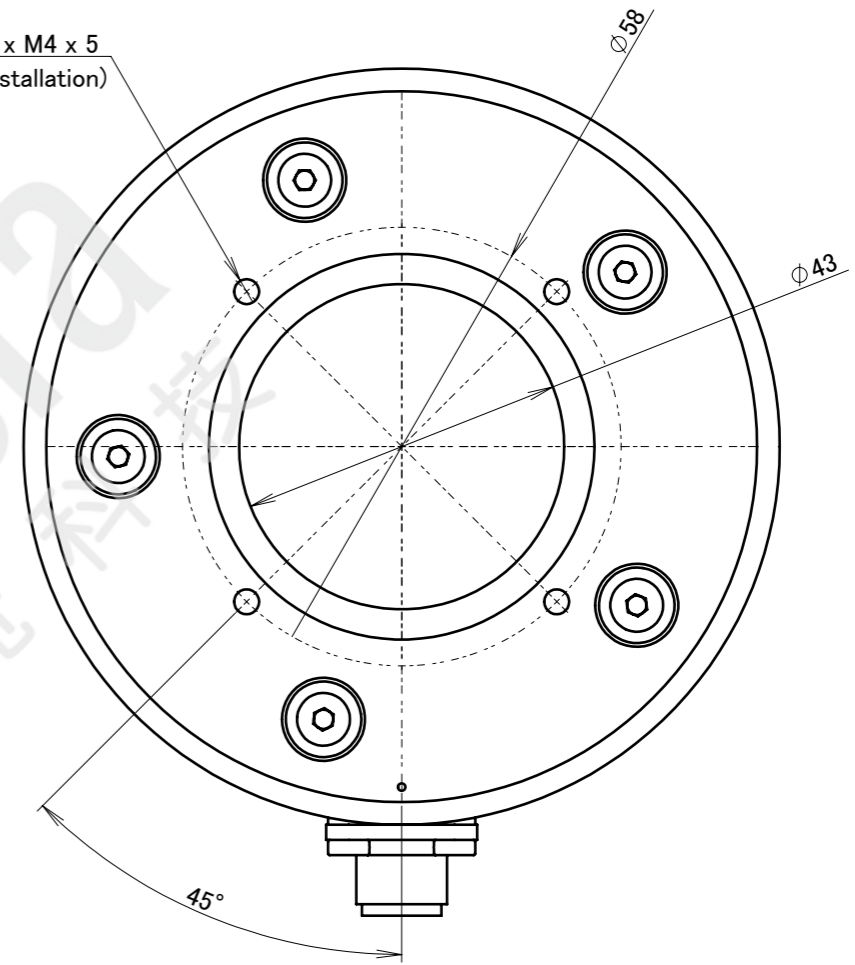

# HLDR-IP67-100UV3-365

4 x M4 x 5  
(取付用\_For installation)

XS2M-D423(OMRON)

- ① : 茶\_Brown (+)
- ② : NC
- ③ : 青\_Blue (-)
- ④ : NC

※この照明にはインターロック機能がありません。装置側で対応して下さい。  
\_There is no interlock functions in this illumination,please correspond on the equipment side.

入力電圧\_Input Voltage : DC 24V  
消費電力\_Power Consumption : 18W  
質量\_Mass : 0.420kg(概算\_Approx.)

UNIT:mm

REVISION	DATE	DESCRIPTION	REVISED
000			

ISSUE DATE	SCALE	APPROVED	NAME
2021/5/25	1:1	T.OSAWA	HLDR-IP67-100UV3-365
	SHEET SIZE	CHECKED	DRAWING NAME
	A3	Y.INOUE	外觀図_outline
	PROJECTION	DESIGNED	DRAWING No.
		A.FUKUMOTO	UA38741-G
		DRAWN	REVISION
		A.FUKUMOTO	000
			01/01