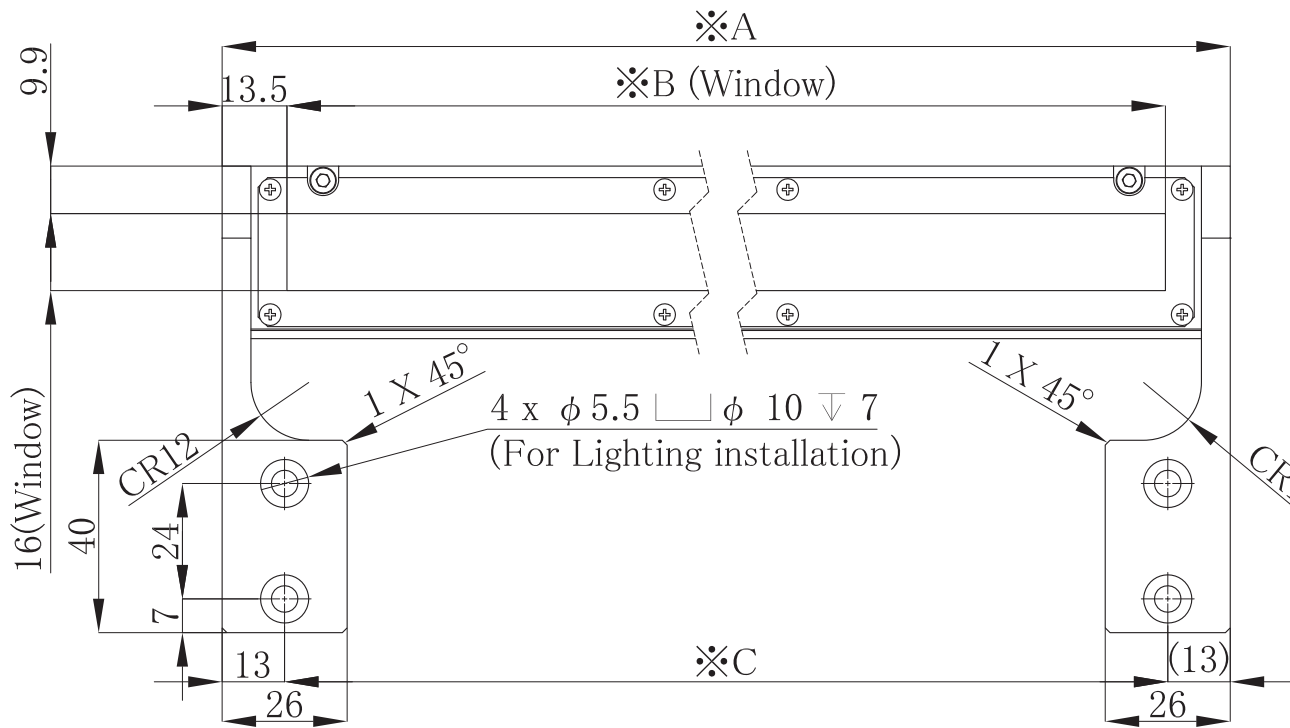

# CU-LNSP2-500-GL

Unit: mm

## Accessories

- ① NUT (M5 black)···4
- ② CAP(M5 x 12 mm black)···4

n	Model name	Dimension		
		※A	※B	※C
1	CU-LNSP2-100-GL	112	85	86
2	CU-LNSP2-200-GL	212	185	186
3	CU-LNSP2-300-GL	312	285	286
4	CU-LNSP2-400-GL	412	385	386
5	CU-LNSP2-500-GL	512	485	486