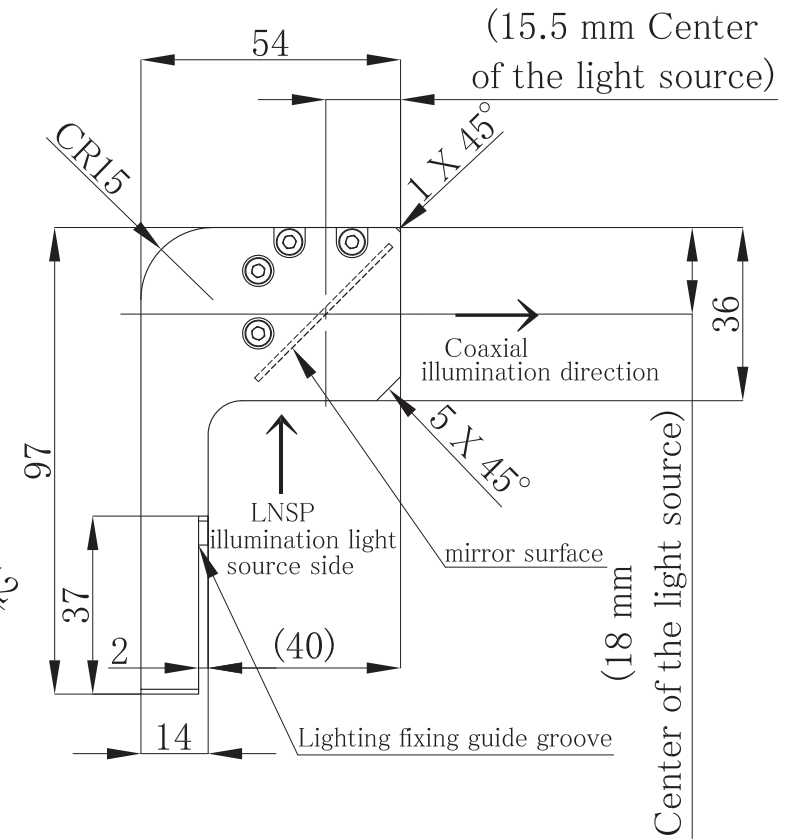

# CU-LNSP2-500-GL

Unit: mm

## Accessories

- ① NUT (M5 black)···4
- ② CAP(M5 x 12 mm black)···4

n	Model name	Dimension		
		※A	※B	※C
1	CU-LNSP2-100-GL	112	85	86
2	CU-LNSP2-200-GL	212	185	186
3	CU-LNSP2-300-GL	312	285	286
4	CU-LNSP2-400-GL	412	385	386
5	CU-LNSP2-500-GL	512	485	486