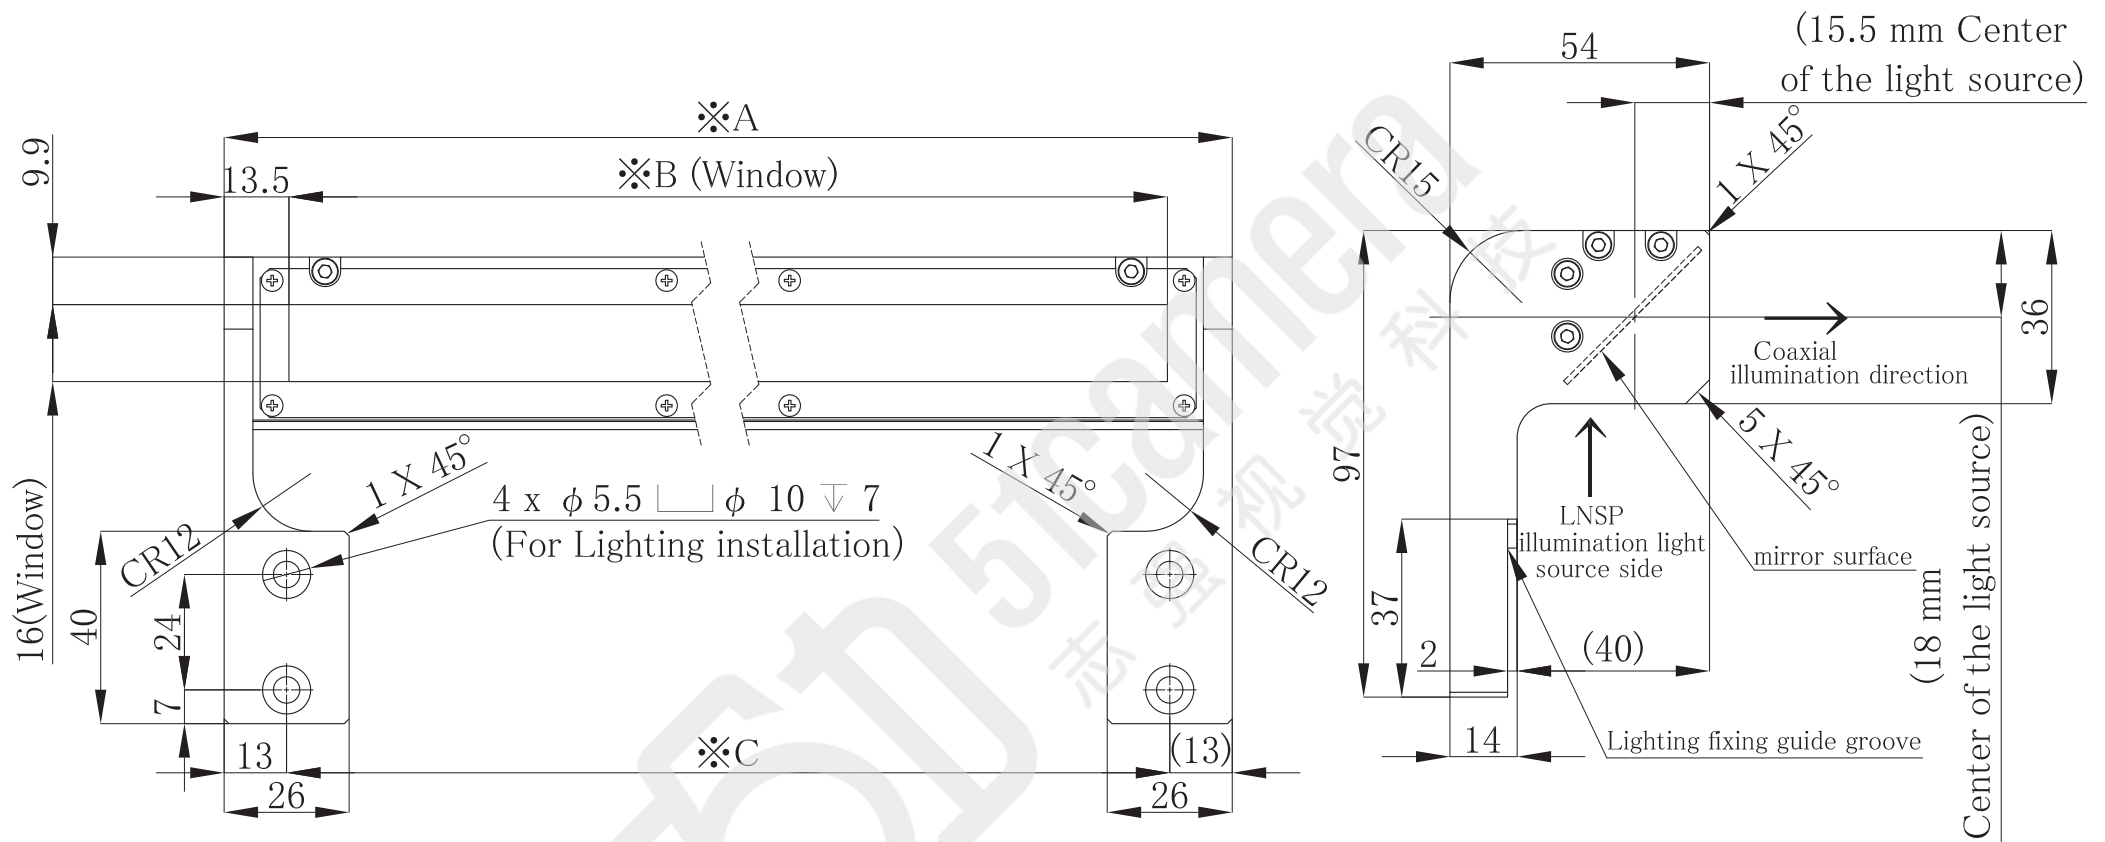

# CU-LNSP2-300-GL

Unit: mm

### Accessories

- ①NUT (M5 black)···4
- ②CAP(M5 x 12 mm black)···4

n	Model name	Dimension		
		※A	※B	※C
1	CU-LNSP2-100-GL	112	85	86
2	CU-LNSP2-200-GL	212	185	186
3	CU-LNSP2-300-GL	312	285	286
4	CU-LNSP2-400-GL	412	385	386
5	CU-LNSP2-500-GL	512	485	486