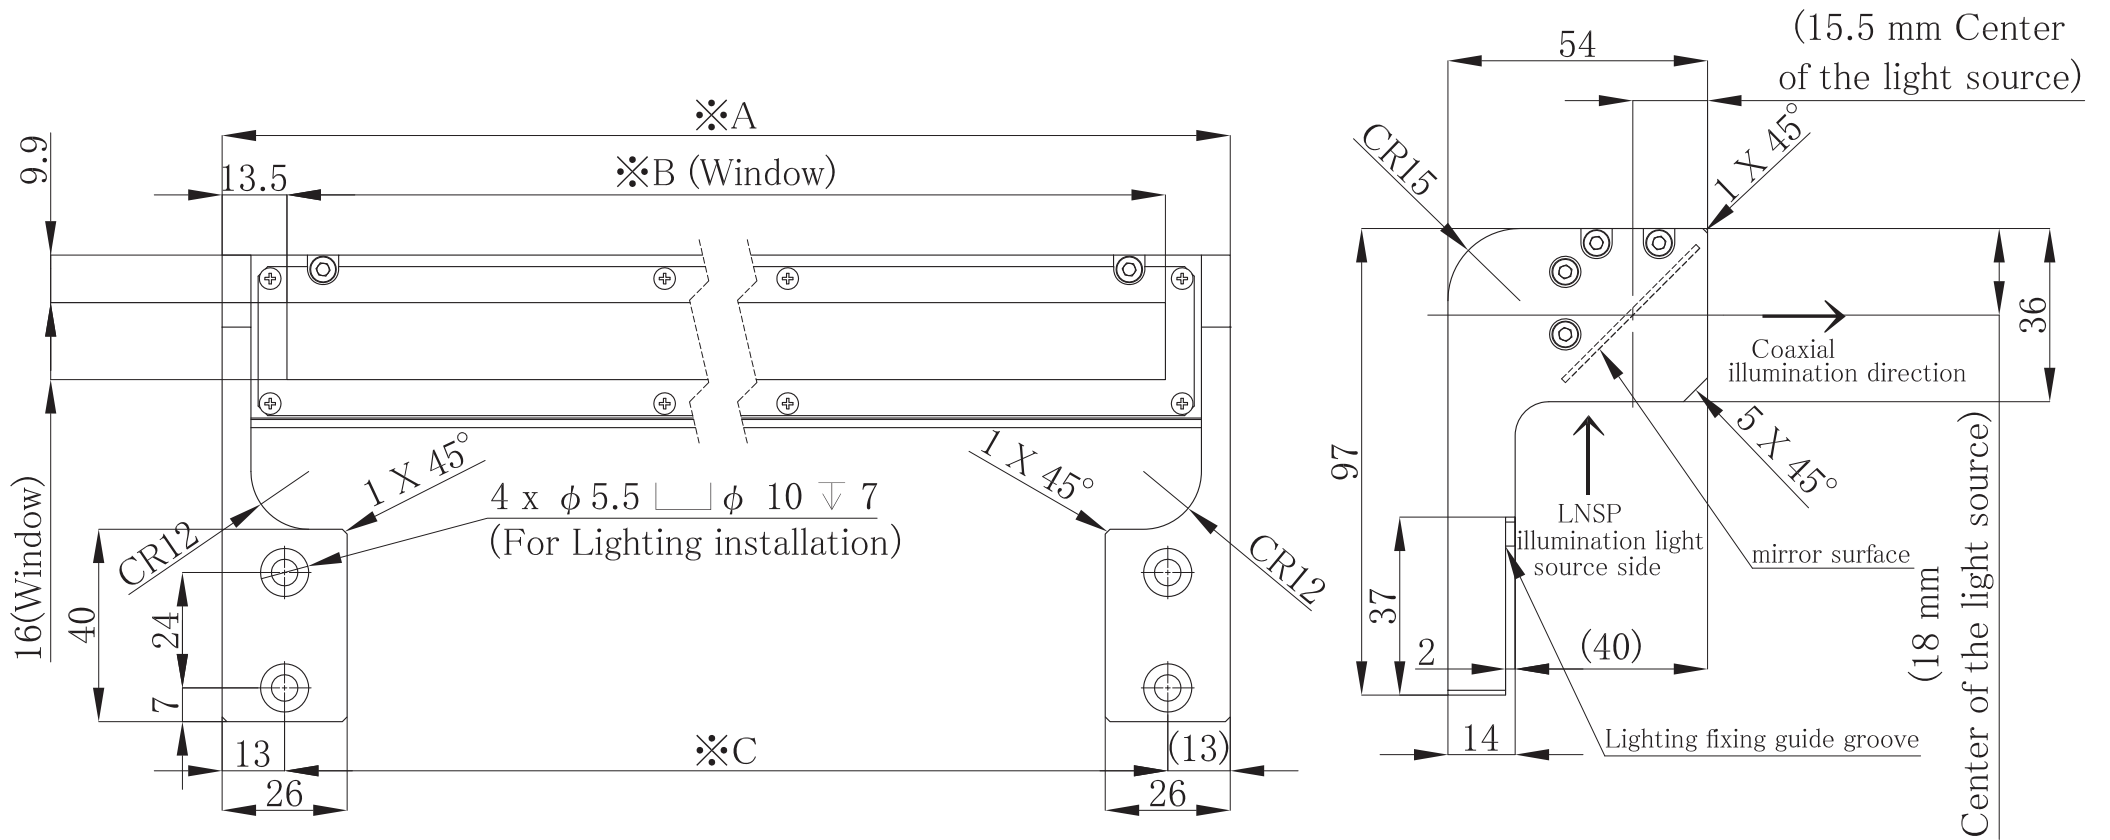

CU-LNSP2-200-GL

Unit: mm

- Accessories**
- ① NUT (M5 black)···4
 - ② CAP(M5 x 12 mm black)···4

n	Model name	Dimension		
		※A	※B	※C
1	CU-LNSP2-100-GL	112	85	86
2	CU-LNSP2-200-GL	212	185	186
3	CU-LNSP2-300-GL	312	285	286
4	CU-LNSP2-400-GL	412	385	386
5	CU-LNSP2-500-GL	512	485	486