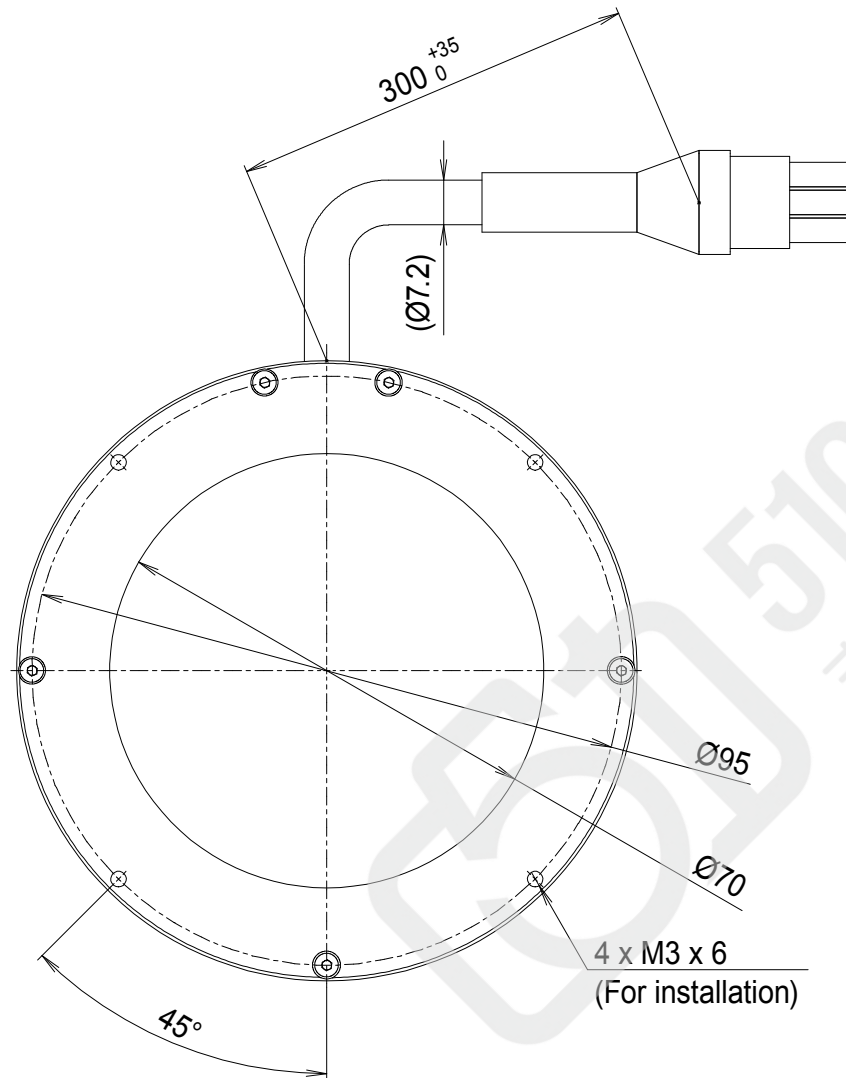

# LDR-PF-100SW-LA

Model name	LDR-PF-100SW-LA
LED color	White
Peak current	28.8 A
Weight(max.)	200 g
Connector	ELP-09V
Polarity	1:(+),2:(+),3:(-),4:(-),5:(+),6:(+), 7:(-),8:(-),9:NC

Unit: mm

Cable permitted bending radius: 43.2 mm