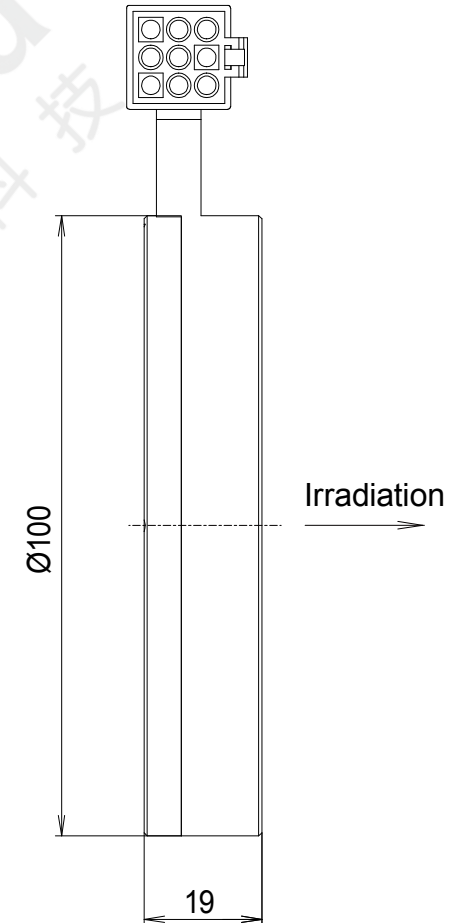

# LDR-PF-100SW-LA

Model name	LDR-PF-100SW-LA
LED color	White
Peak current	28.8 A
Weight(max.)	200 g
Connector	ELP-09V
Polarity	1:(+),2:(+),3:(-),4:(-),5:(+),6:(+), 7:(-),8:(-),9:NC

Unit: mm

Cable permitted bending radius: 43.2 mm