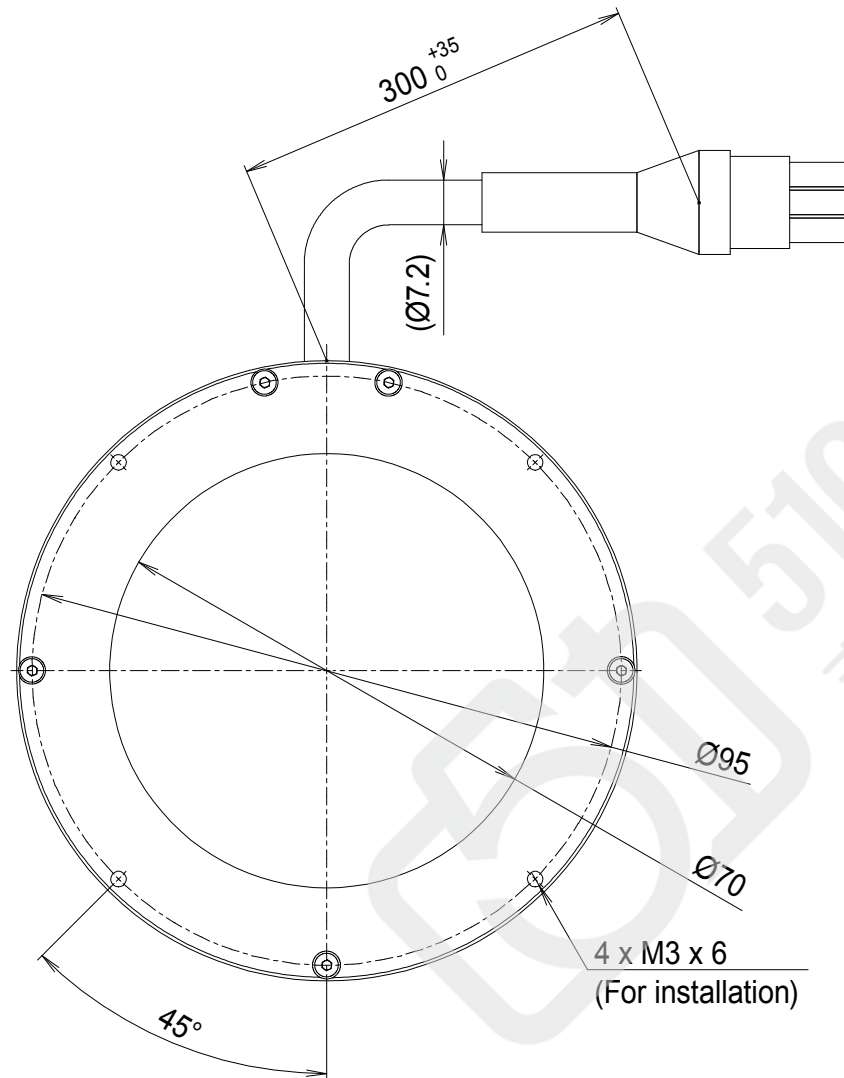

LDR-PF-100RD-LA

Model name	LDR-PF-100RD-LA
LED color	Red
Peak current	28.8 A
Weight(max.)	200 g
Connector	ELP-09V
Polarity	1:(+),2:(+),3:(-),4:(-),5:(+),6:(+), 7:(-),8:(-),9:NC

Unit: mm

Cable permitted bending radius: 43.2 mm