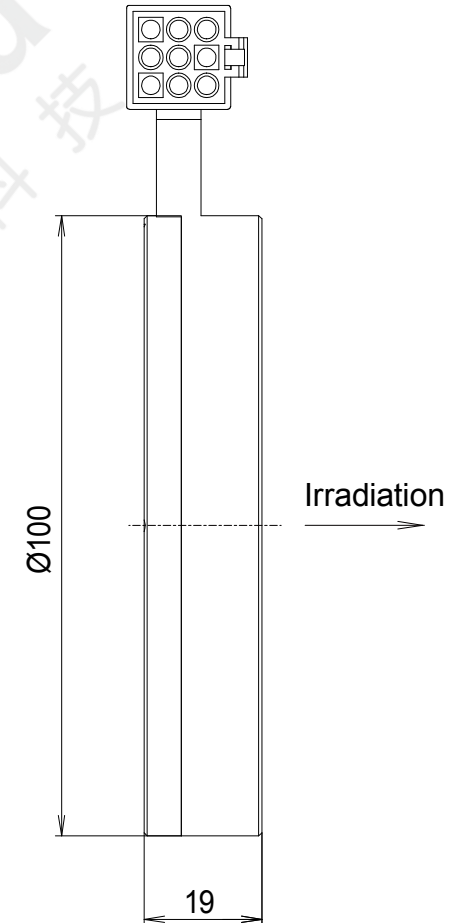

LDR-PF-100RD-LA

Model name	LDR-PF-100RD-LA
LED color	Red
Peak current	28.8 A
Weight(max.)	200 g
Connector	ELP-09V
Polarity	1:(+),2:(+),3:(-),4:(-),5:(+),6:(+), 7:(-),8:(-),9:NC

Unit: mm

Cable permitted bending radius: 43.2 mm