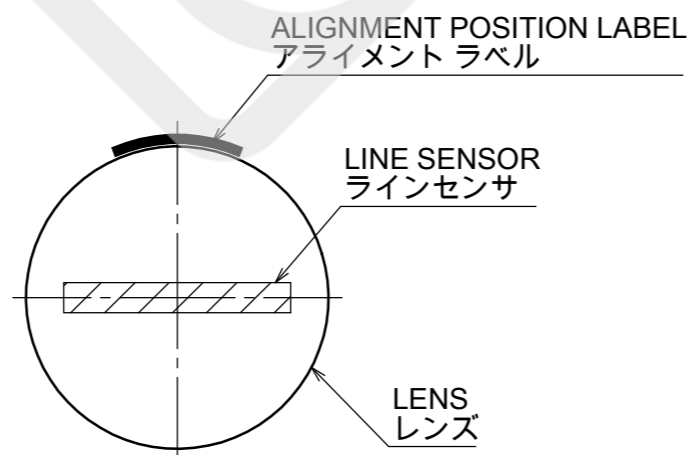

1) In order to enable the best resolution of lens,  
align the lens position as shown below.  
最良の解像を得るために、レンズとラインセンサは  
下図の向きに配置してください

FOCUL LENGTH : 95.2  
MAGNIFICATION: 0.45x  
Fno: 4 - 22

Model Name : ML-LS9040-67V70-045  
MORITEX CORPORATION