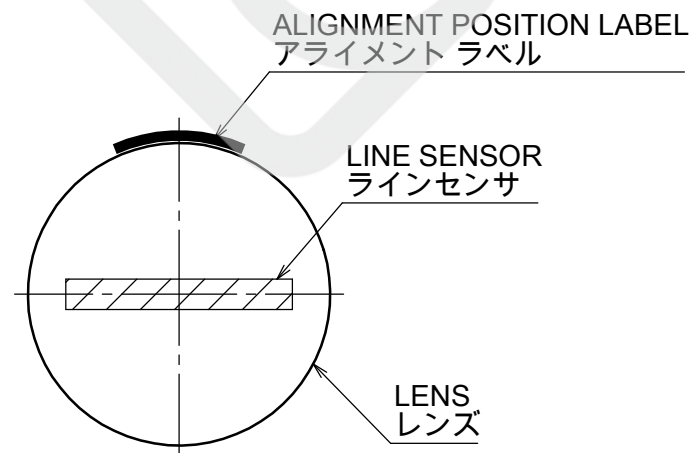

1) In order to enable the best resolution of lens, align the lens position as shown below.
 最良の解像を得るために、レンズとラインセンサは下図の向きに配置してください

FOCUL LENGTH : 92.5
 MAGNIFICATION: 0.24x
 Fno: 4 - 22

Model Name : ML-LS9040-67V70-024
 MORITEX CORPORATION