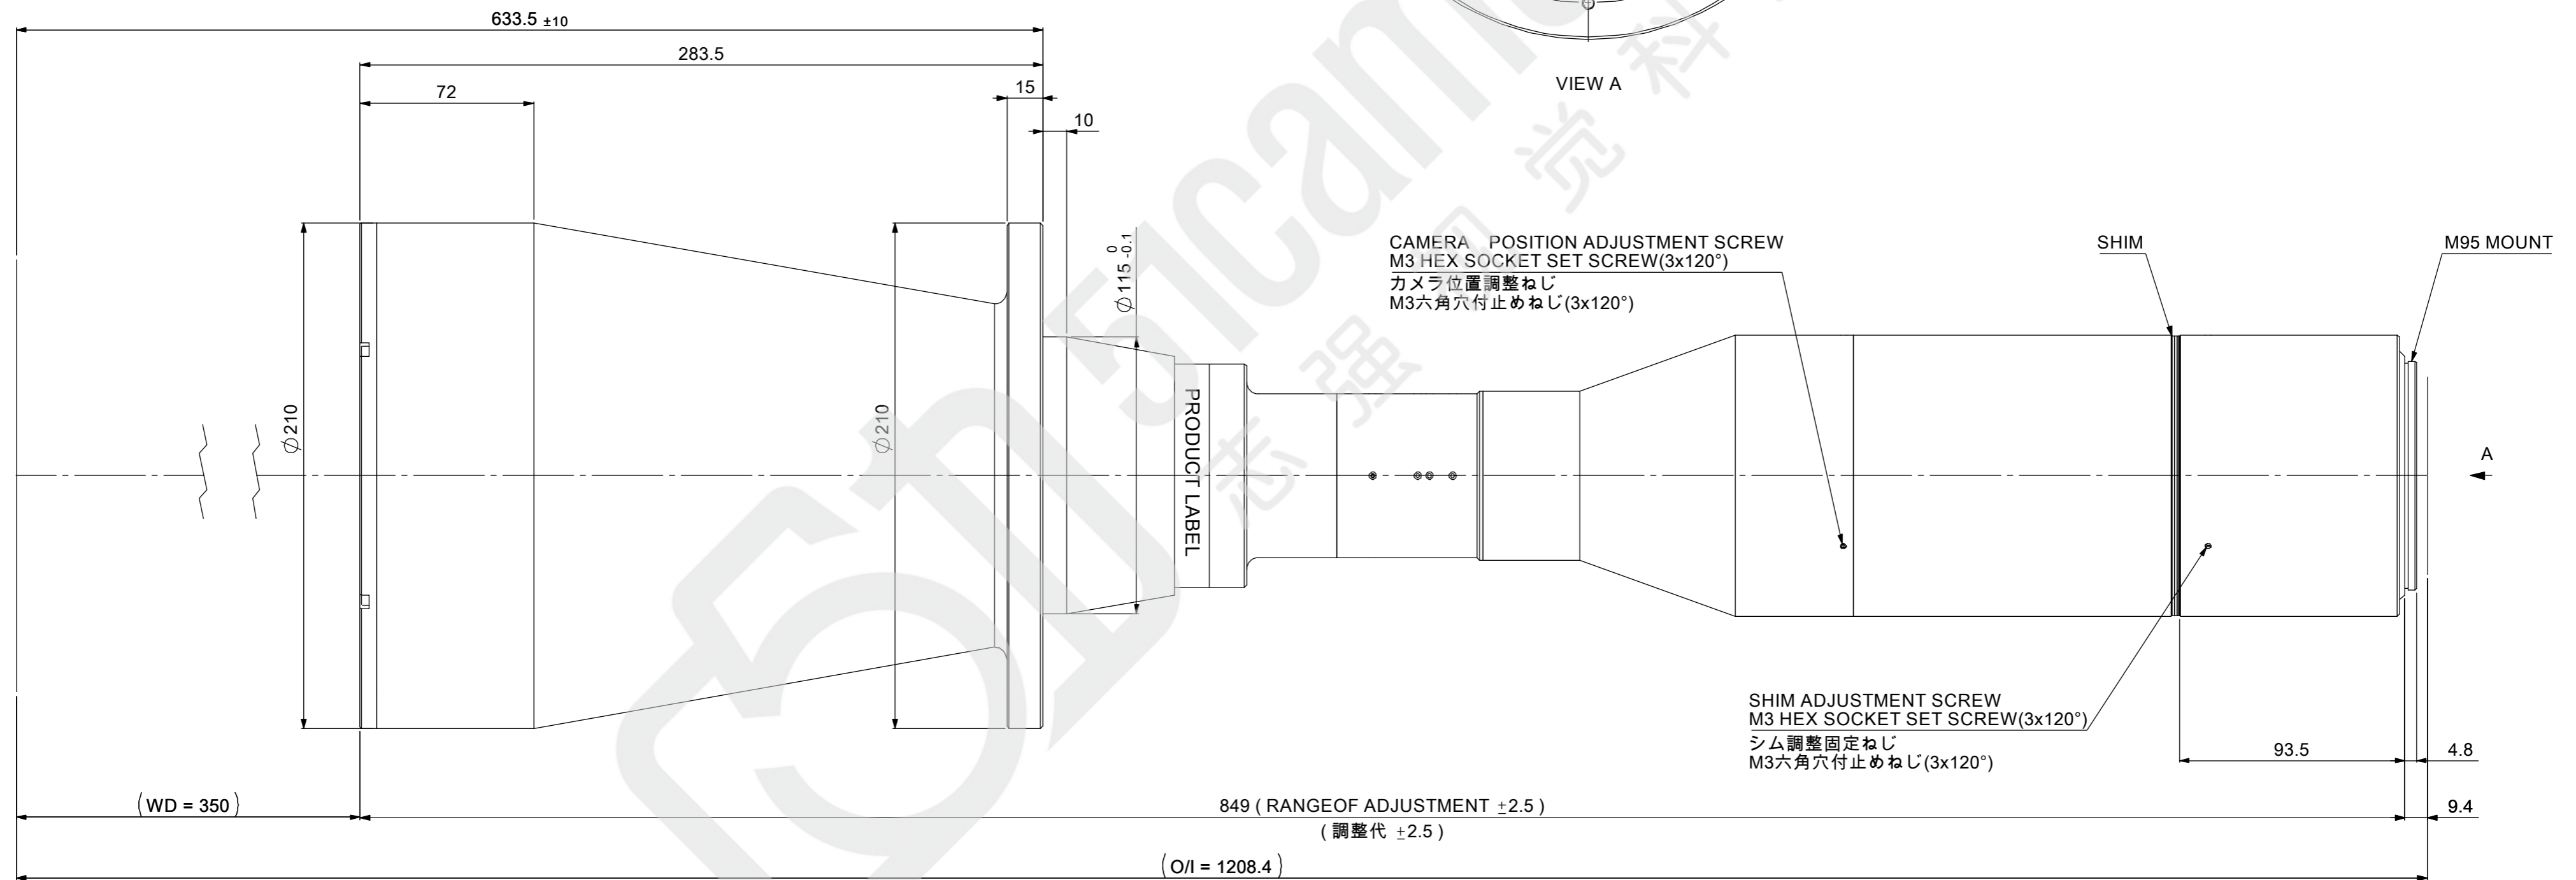

MOUNTING PORTION
DETAIL VIEW

フランジ取付部詳細

VIEW A

MAGNIFICATION : 0.46x
光学倍率 : 0.46x