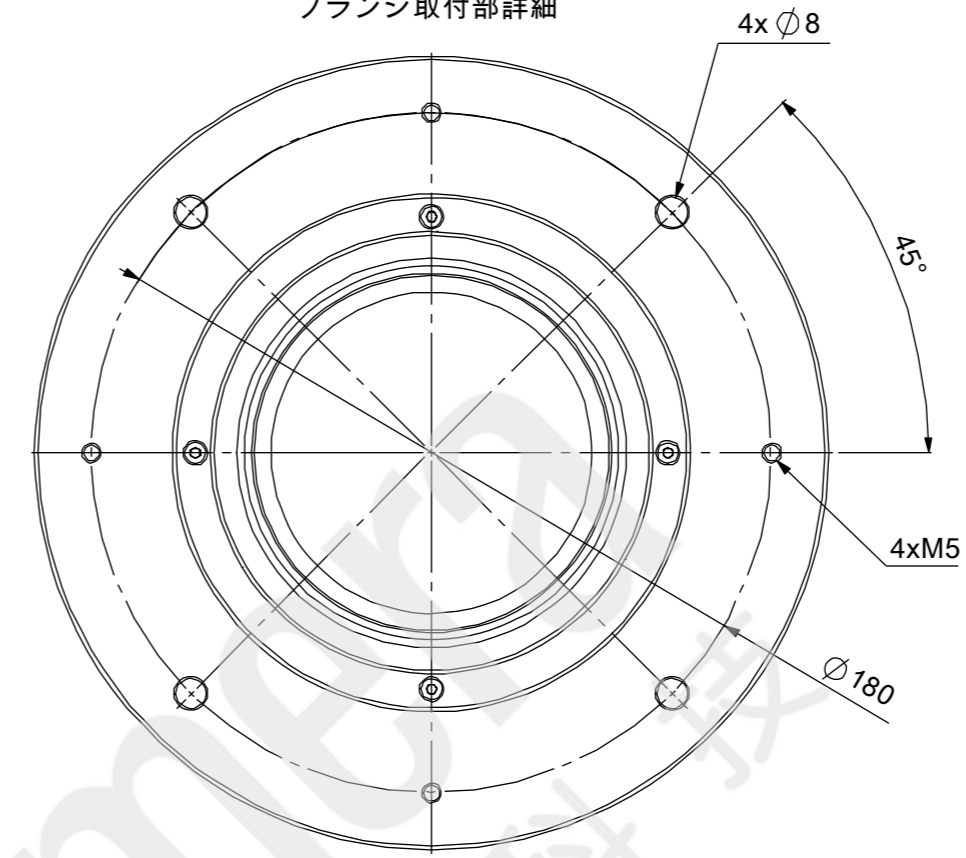

MOUNTING PORTION
DETAIL VIEW

フランジ取付部詳細

VIEW A

MAGNIFICATION : 0.46x
光学倍率 : 0.46x