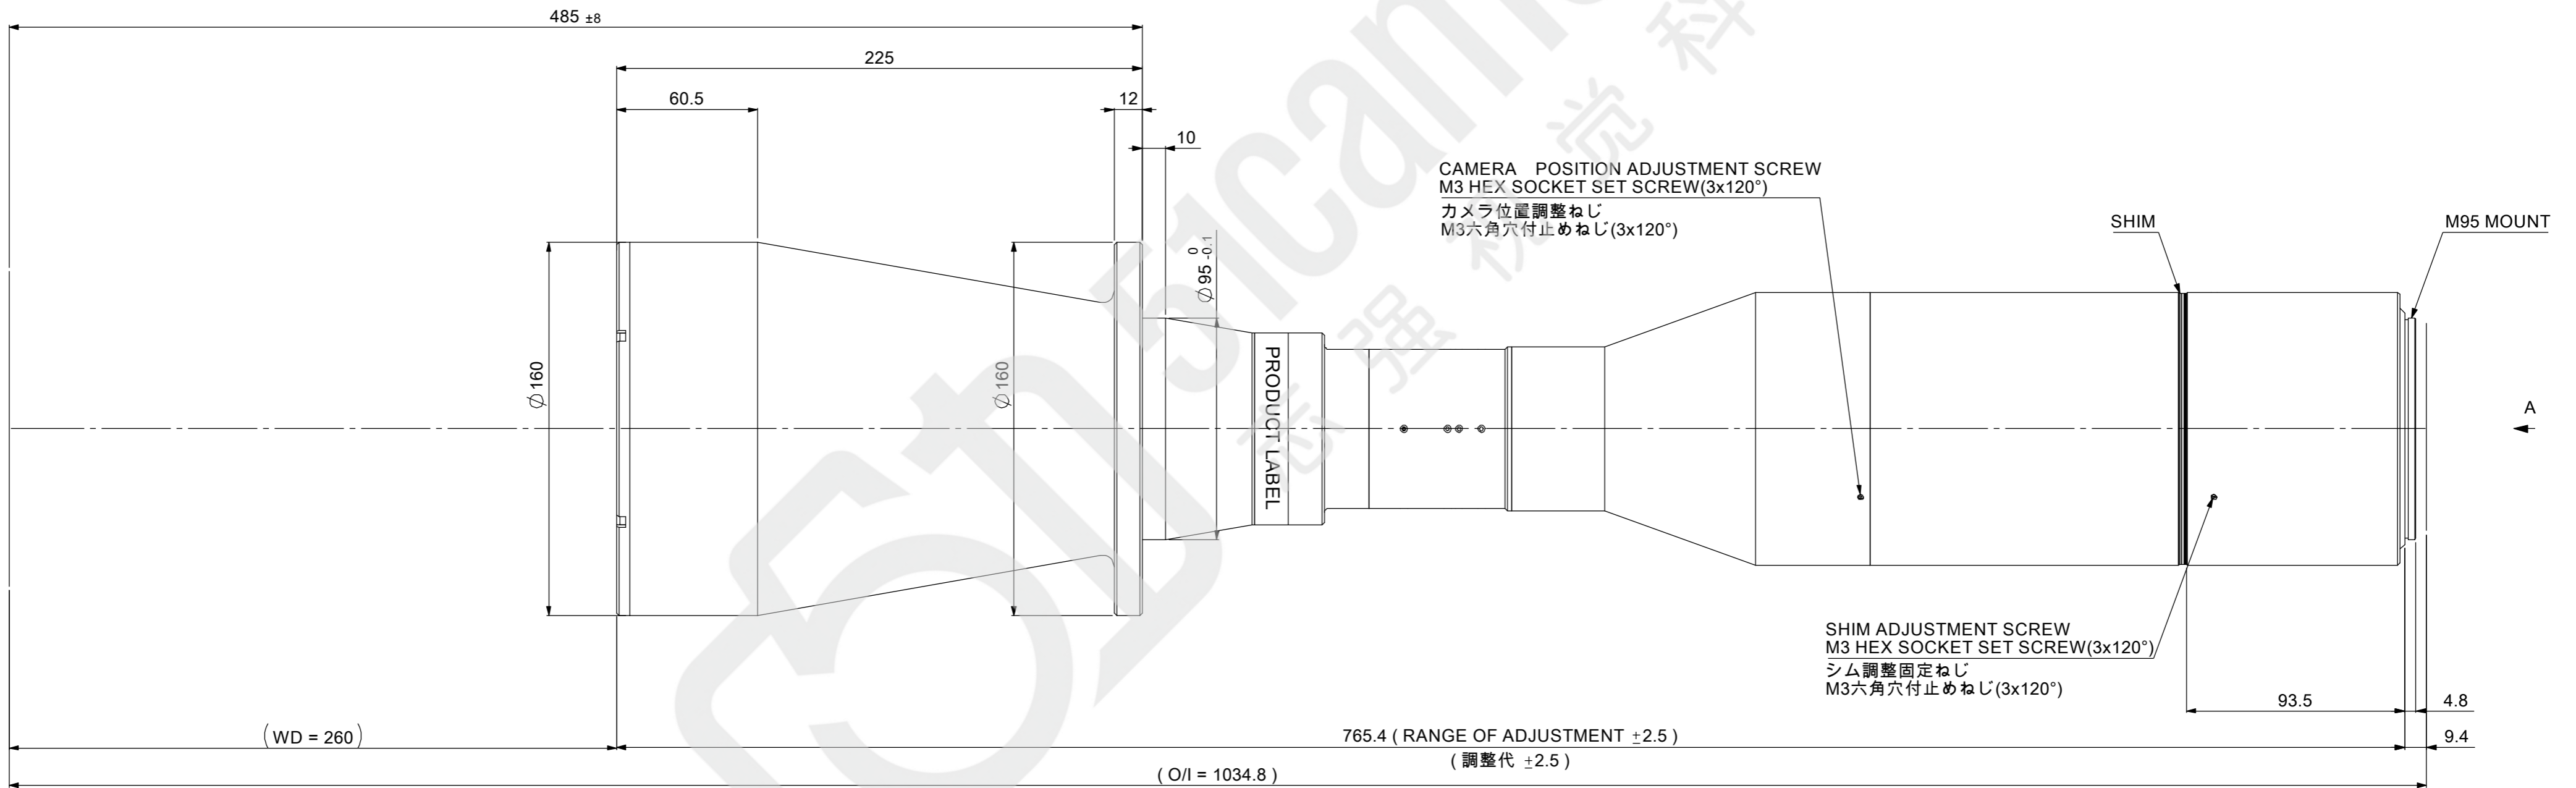

MOUNTING PORTION
DETAIL VIEW

フランジ取付部詳細

MAGNIFICATION : 0.62x
光学倍率 : 0.62x

Model Name : MTL-13582M95-061
MORITEX CORPORATION