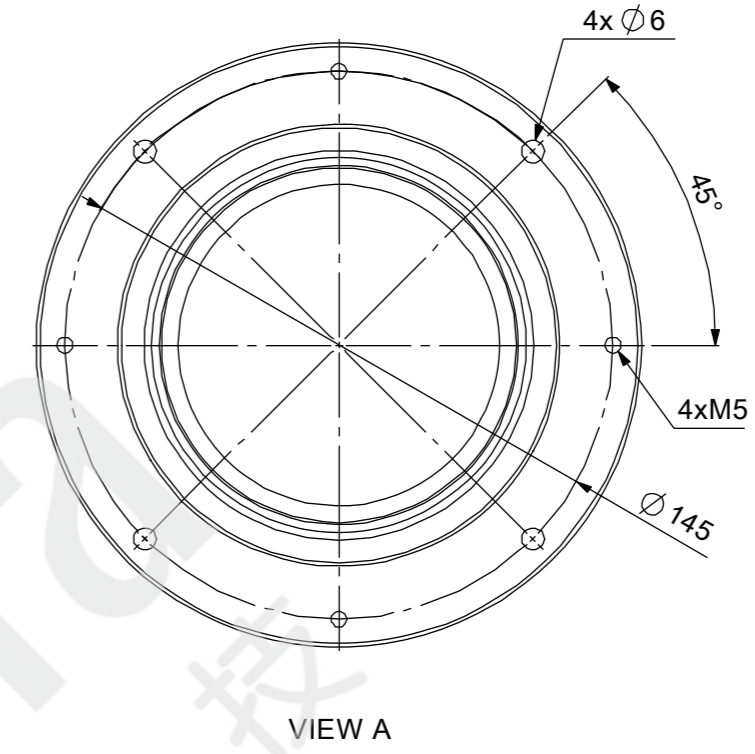

MOUNTING PORTION
DETAIL VIEW

フランジ取付部詳細

MAGNIFICATION : 0.62x
光学倍率 : 0.62x

Model Name : MTL-13582M95-061
MORITEX CORPORATION