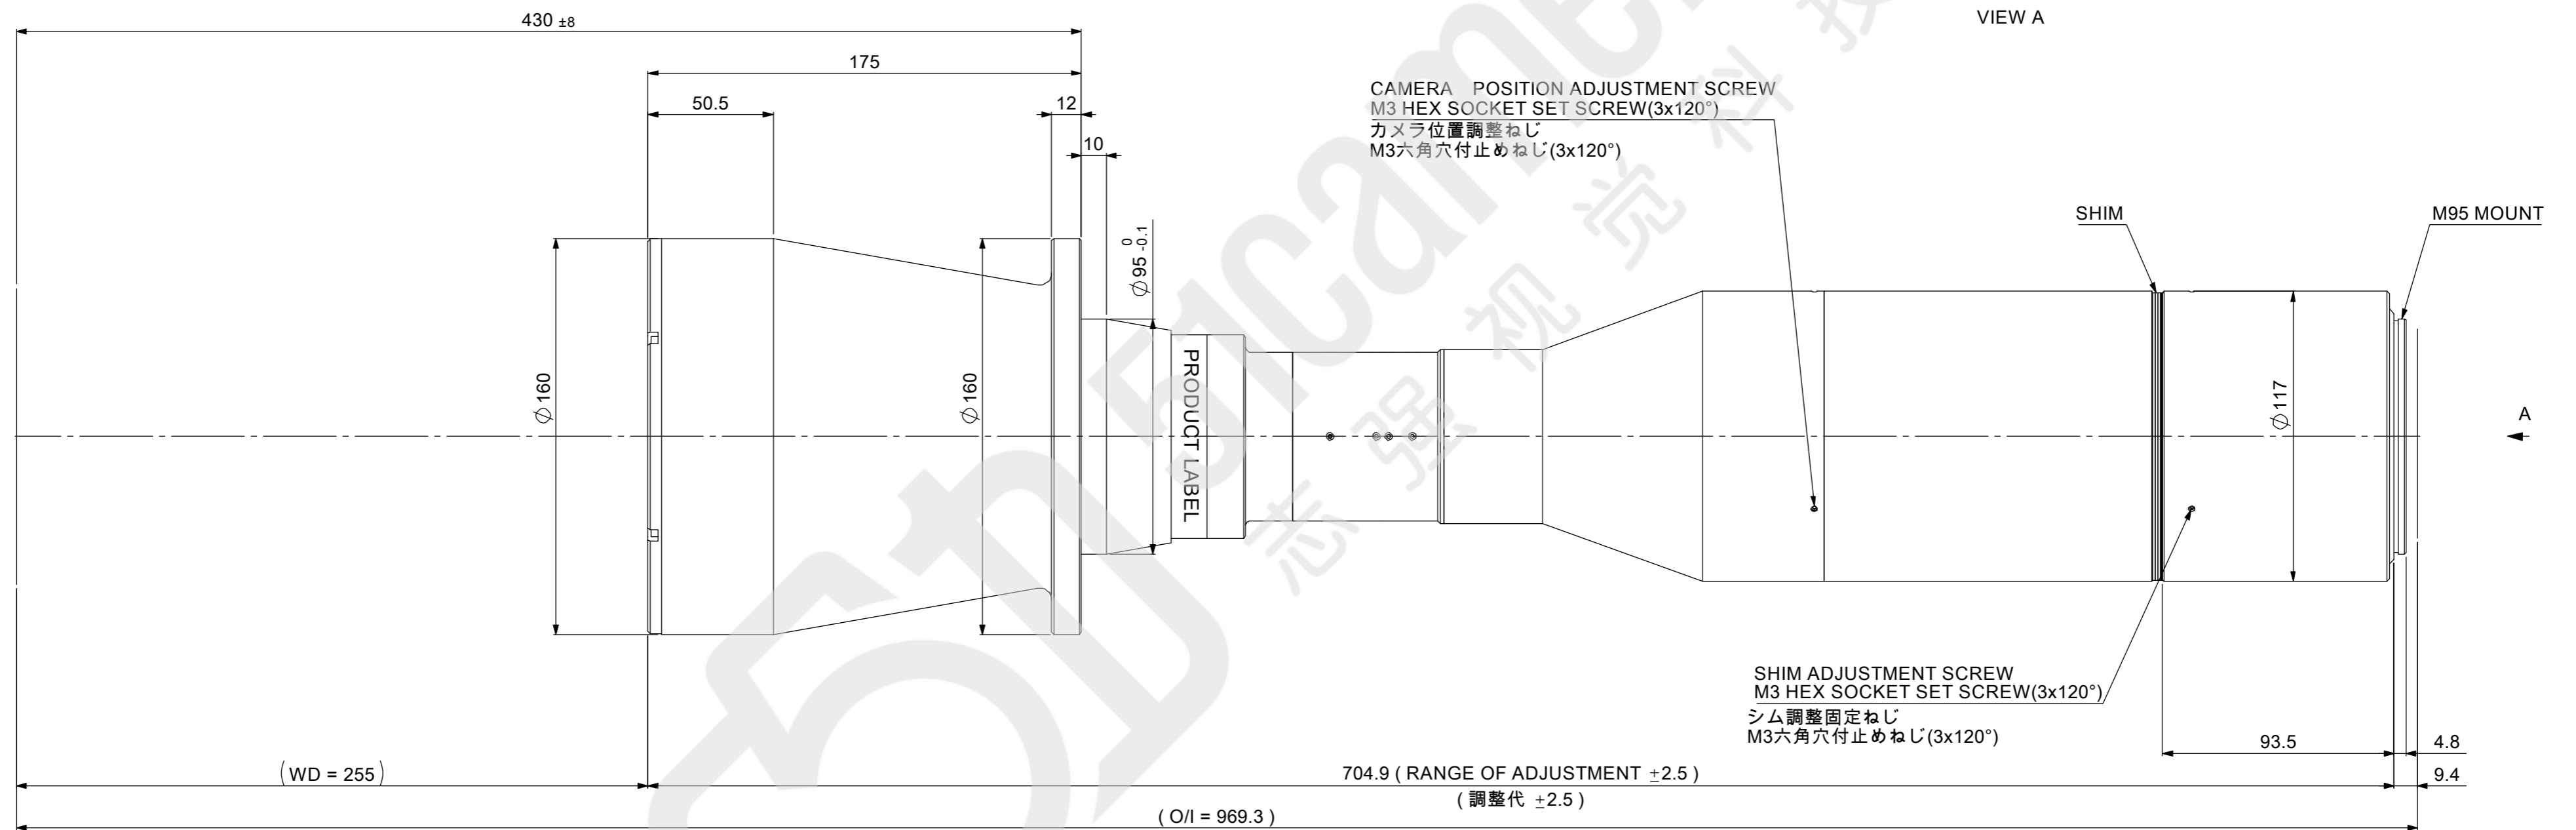

MOUNTING PORTION
DETAIL VIEW

フランジ取付部詳細

VIEW A

MAGNIFICATION : 0.69x
光学倍率 : 0.69x