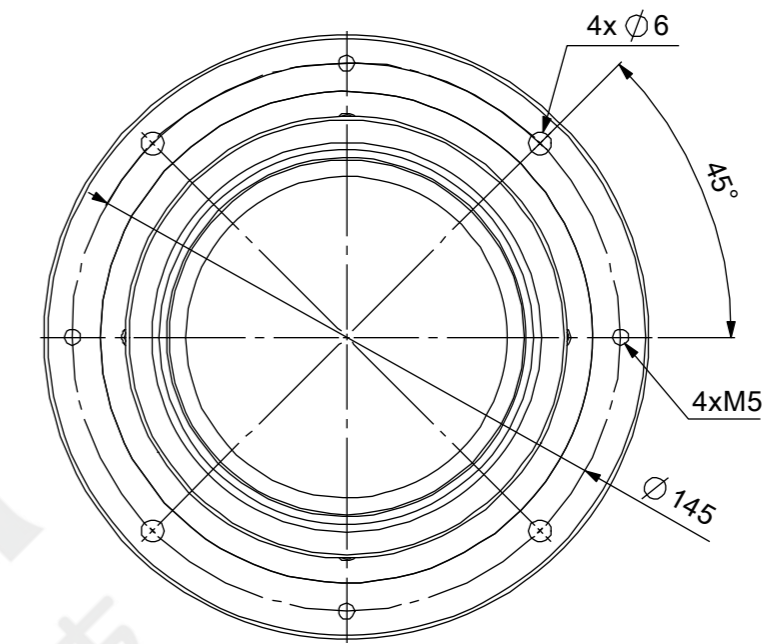

MOUNTING PORTION
DETAIL VIEW

フランジ取付部詳細

VIEW A

MAGNIFICATION : 0.69x
光学倍率 : 0.69x