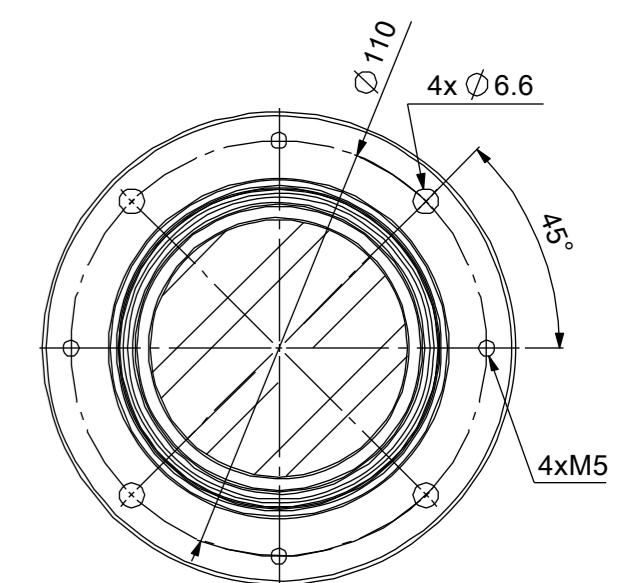

MOUNTING PORTION
DETAIL VIEW

フランジ取付部詳細

SECTION A-A

MAGNIFICATION : 0.83x
光学倍率 : 0.83x