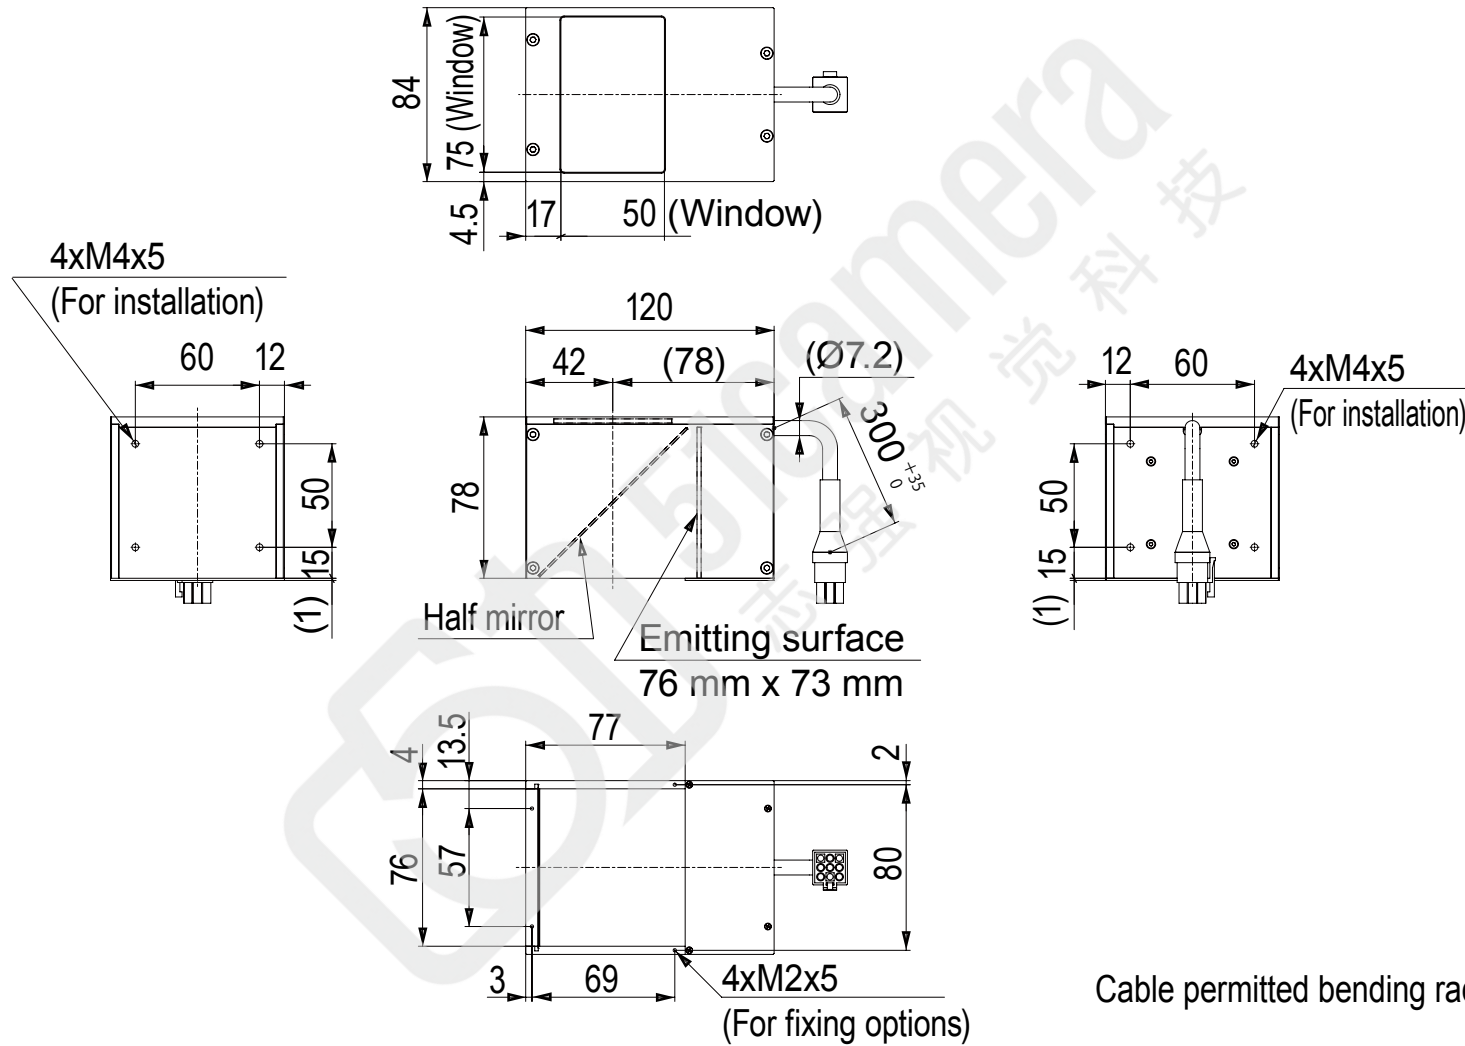

LFV-PF-70RD

Model name	LFV-PF-70RD
LED color	Red
Peak current	37.8 A
Weight(max.)	800 g
Connector	ELP-09V
Polarity	1:(+),2:(+),3:(-),4:(-),5:(+),6:(+), 7:(-),8:(-),9:NC

Unit: mm

Cable permitted bending radius: 43.2 mm