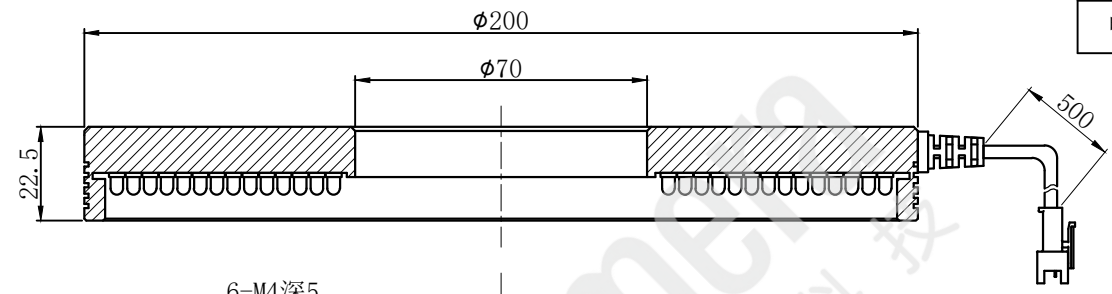

LTS-RN20090

产品型号	LTS-RN20090
LED发光色	W(白)
输入电压	DC 24V(max)
消耗功率	/
电缆极性	1:+、2:NC、3:-

照明示意图

注：可选配平面漫射板