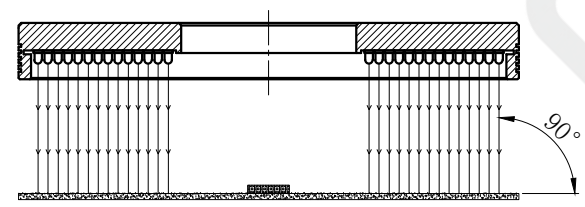

LTS-RN20090

产品型号	LTS-RN20090
LED发光色	W(白)
输入电压	DC 24V(max)
消耗功率	/
电缆极性	1:+、2:NC、3:-

照明示意图

注：可选配平面漫射板