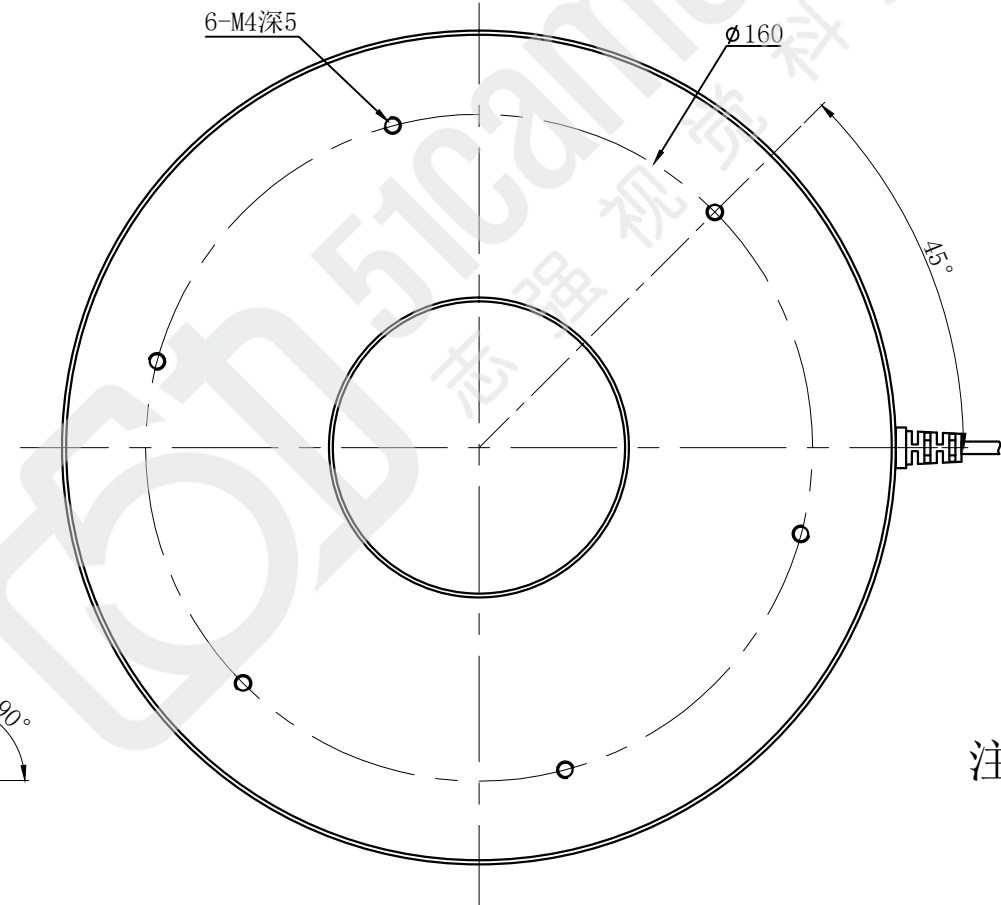

LTS-RN20090

产品型号	LTS-RN20090
LED发光色	W(白)
输入电压	DC 24V(max)
消耗功率	/
电缆极性	1:+、2:NC、3:-

照明示意图

注：可选配平面漫射板