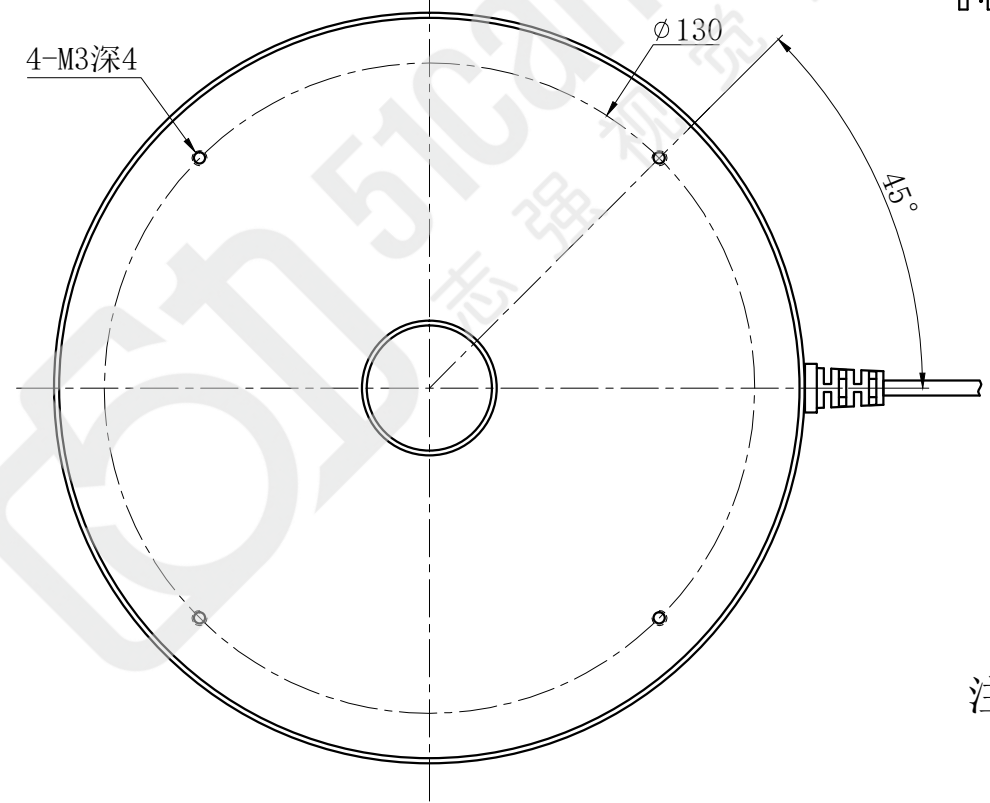

LTS-RN15090

产品型号	LTS-RN15090
LED发光色	R(红)/W(白)
输入电压	DC 24V(max)
消耗功率	/
电缆极性	1:+、2:NC、3:-

照明示意图

注：可选配平面漫射板