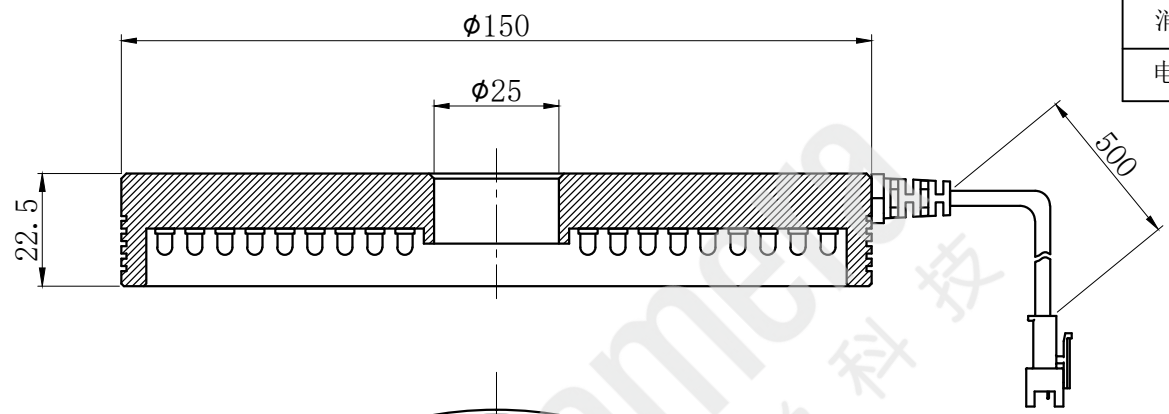

LTS-RN15090

产品型号	LTS-RN15090
LED发光色	R(红)/W(白)
输入电压	DC 24V(max)
消耗功率	/
电缆极性	1:+、2:NC、3:-

照明示意图

注：可选配平面漫射板