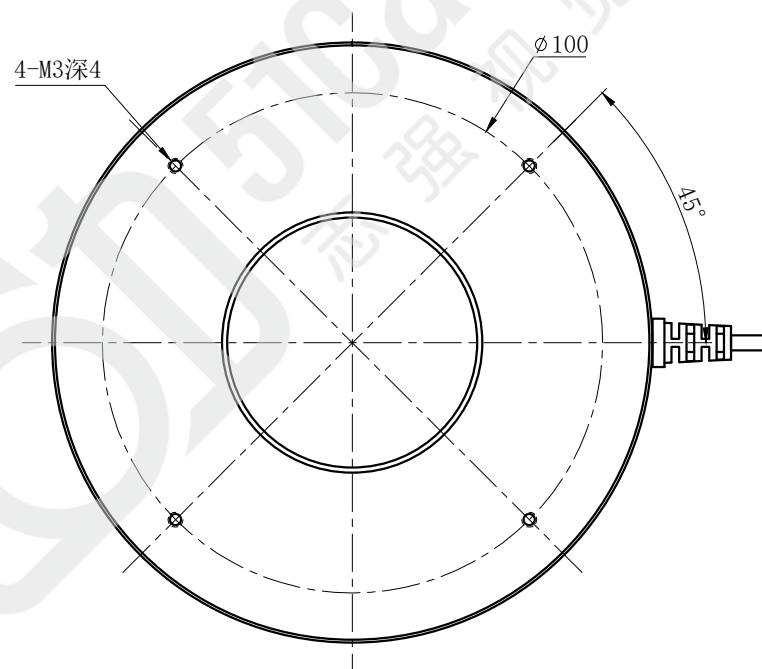

LTS-RN12090

产品型号	LTS-RN12090
LED发光色	R(红)/W(白)
输入电压	DC 24V(max)
消耗功率	/
电缆极性	1:+、2:NC、3:-

照明示意图

注：可选配平面漫射板