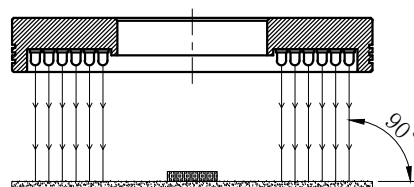

LTS-RN12090

产品型号	LTS-RN12090
LED发光色	R(红)/W(白)
输入电压	DC 24V(max)
消耗功率	/
电缆极性	1:+、2:NC、3:-

照明示意图

注：可选配平面漫射板