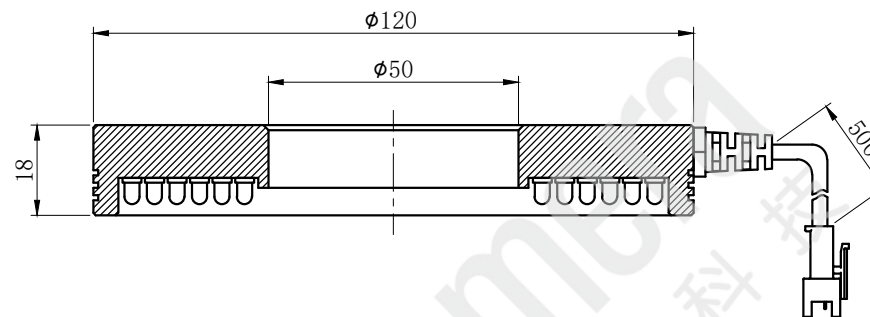

LTS-RN12090

产品型号	LTS-RN12090
LED发光色	R(红)/W(白)
输入电压	DC 24V(max)
消耗功率	/
电缆极性	1:+、2:NC、3:-

照明示意图

注：可选配平面漫射板