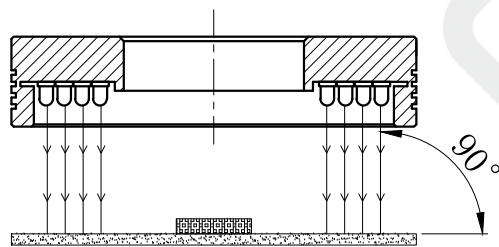

LTS-RN9090

产品型号	LTS-RN9090
LED发光色	R(红)/W(白)
输入电压	DC 24V(max)
消耗功率	/
电缆极性	1:+、2:NC、3:-

照明示意图

注：可选配平面漫射板