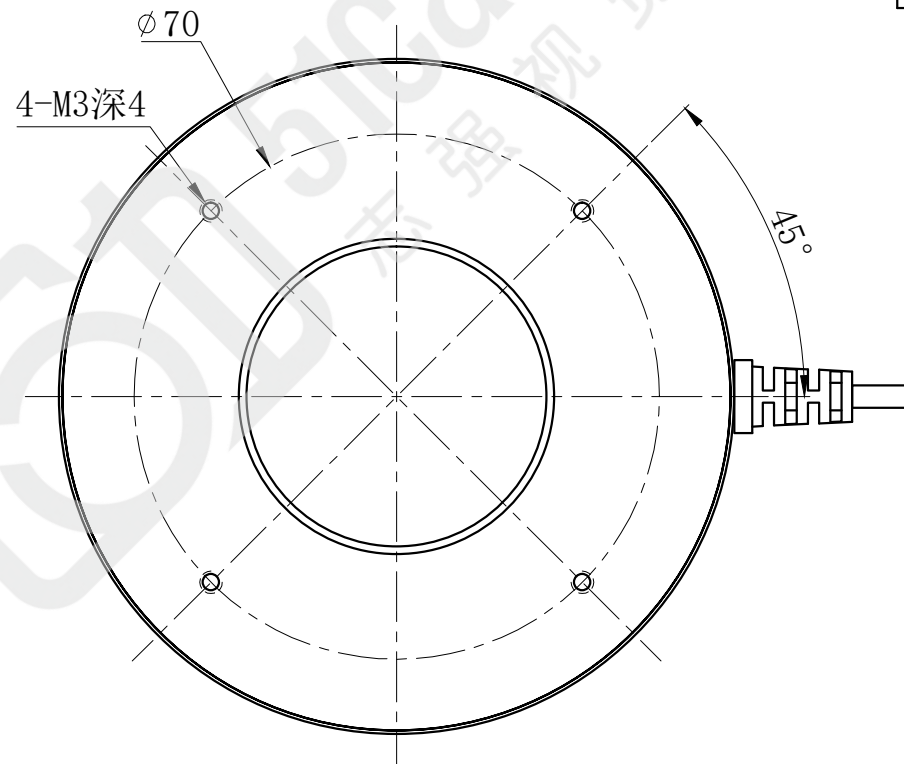

LTS-RN9090

产品型号	LTS-RN9090
LED发光色	R(红)/W(白)
输入电压	DC 24V(max)
消耗功率	/
电缆极性	1:+、2:NC、3:-

照明示意图

注：可选配平面漫射板