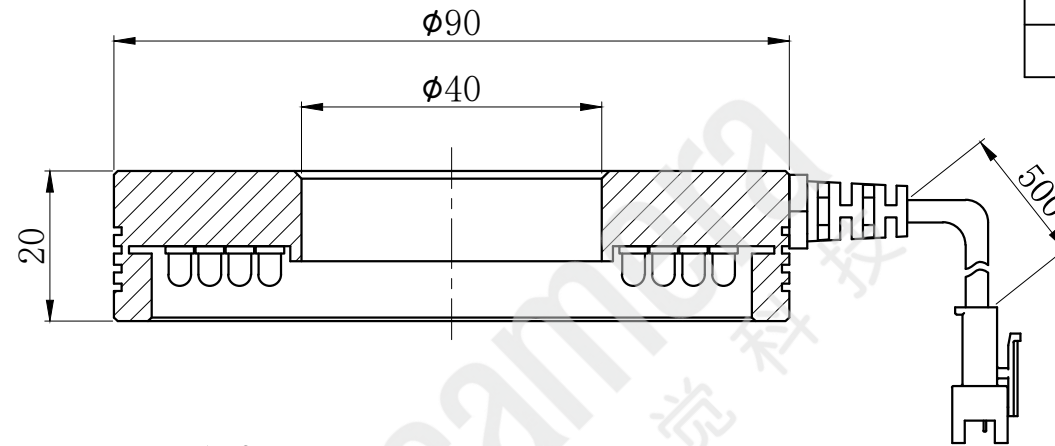

LTS-RN9090

产品型号	LTS-RN9090
LED发光色	R(红)/W(白)
输入电压	DC 24V(max)
消耗功率	/
电缆极性	1:+、2:NC、3:-

照明示意图

注：可选配平面漫射板