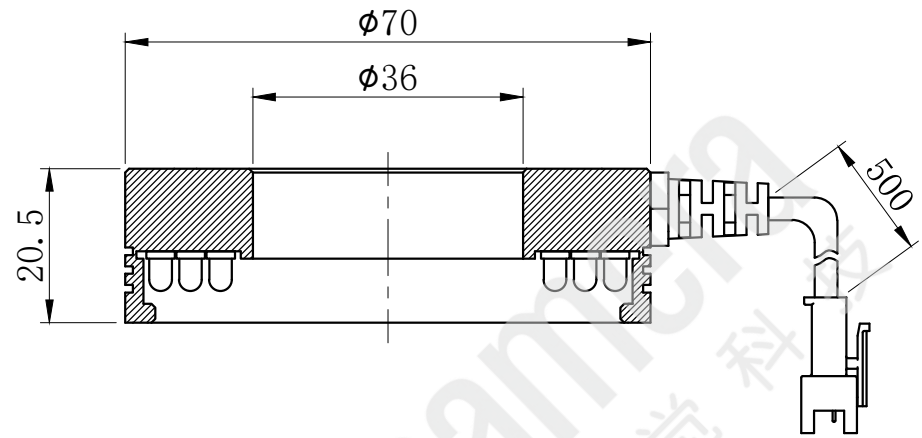

# LTS-RN7090

产品型号	LTS-RN7090
LED发光色	R(红)/W(白)
输入电压	DC 24V(max)
消耗功率	/
电缆极性	1:+、2:NC、3:-

注：可选配平面漫射板