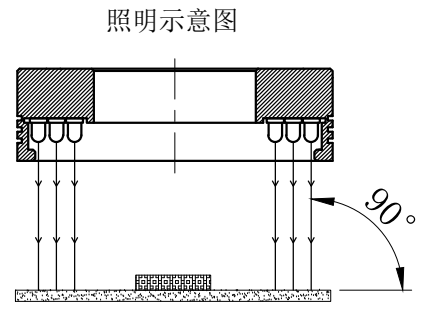

# LTS-RN7090

产品型号	LTS-RN7090
LED发光色	R(红)/W(白)
输入电压	DC 24V(max)
消耗功率	/
电缆极性	1:+、2:NC、3:-

注：可选配平面漫射板