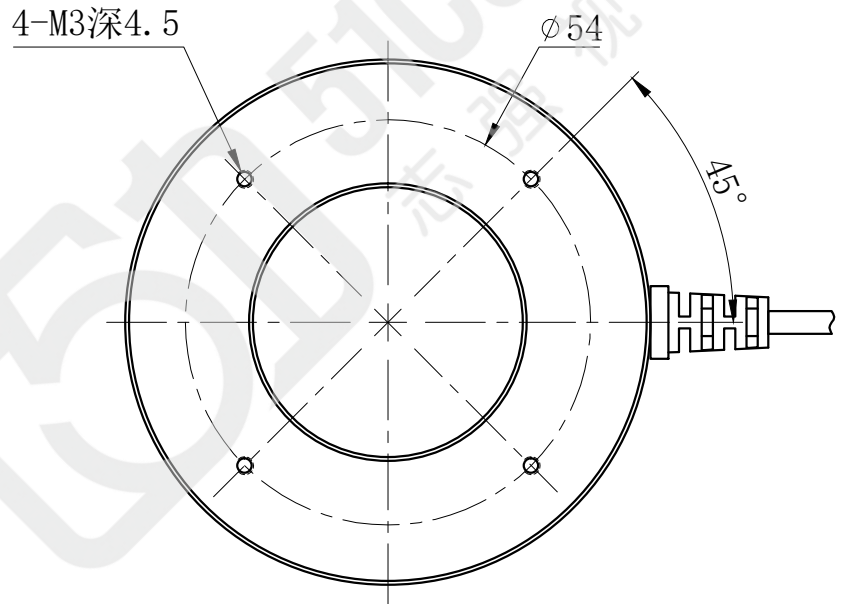

# LTS-RN7090

产品型号	LTS-RN7090
LED发光色	R(红)/W(白)
输入电压	DC 24V(max)
消耗功率	/
电缆极性	1:+、2:NC、3:-

注：可选配平面漫射板