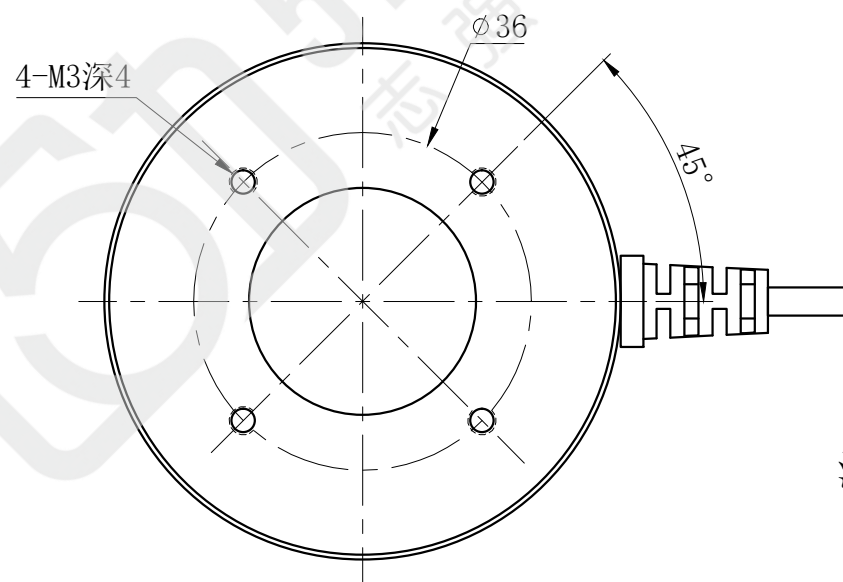

# LTS-RN5590

产品型号	LTS-RN5590
LED发光色	R(红)/W(白)
输入电压	DC 24V(max)
消耗功率	/
电缆极性	1:+、2:NC、3:-

注：可选配漫射板