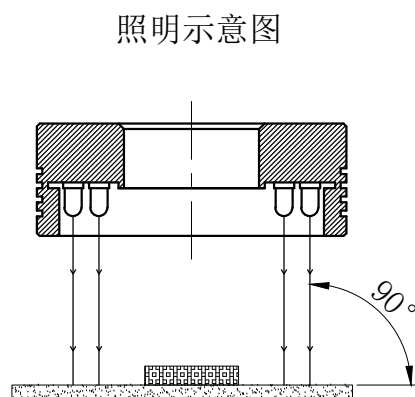

# LTS-RN5590

产品型号	LTS-RN5590
LED发光色	R(红)/W(白)
输入电压	DC 24V(max)
消耗功率	/
电缆极性	1:+、2:NC、3:-

注：可选配漫射板