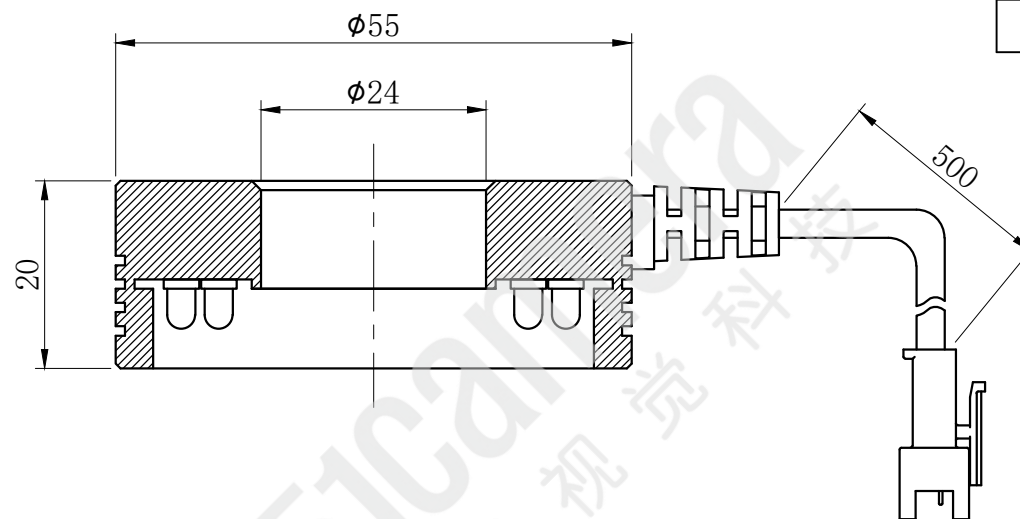

# LTS-RN5590

产品型号	LTS-RN5590
LED发光色	R(红)/W(白)
输入电压	DC 24V(max)
消耗功率	/
电缆极性	1:+、2:NC、3:-

注：可选配漫射板