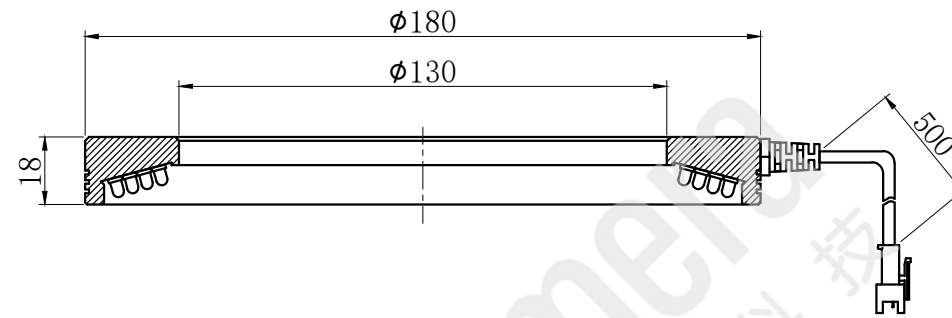

# LTS-RN18075

产品型号	LTS-RN18075
LED发光色	R(红)/W(白)
输入电压	DC 24V(max)
消耗功率	/
电缆极性	1:+、2:NC、3:-

照明示意图

注：可选配平面漫射板