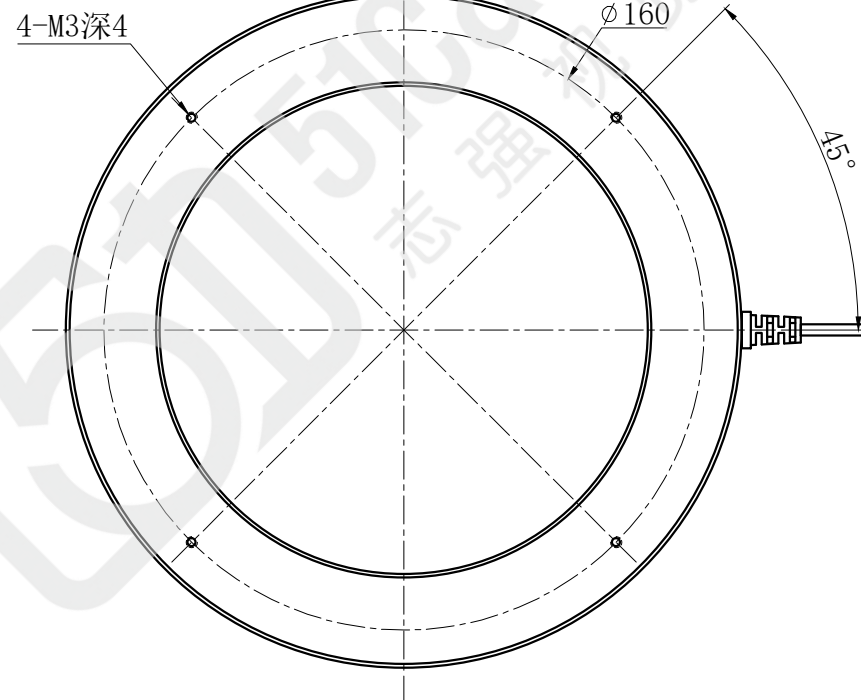

# LTS-RN18075

产品型号	LTS-RN18075
LED发光色	R(红)/W(白)
输入电压	DC 24V(max)
消耗功率	/
电缆极性	1:+、2:NC、3:-

照明示意图

注：可选配平面漫射板