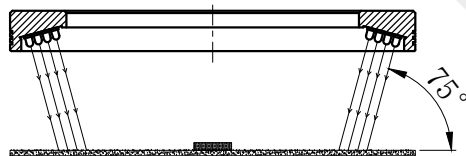

# LTS-RN18075

产品型号	LTS-RN18075
LED发光色	R(红)/W(白)
输入电压	DC 24V(max)
消耗功率	/
电缆极性	1:+、2:NC、3:-

照明示意图

注：可选配平面漫射板