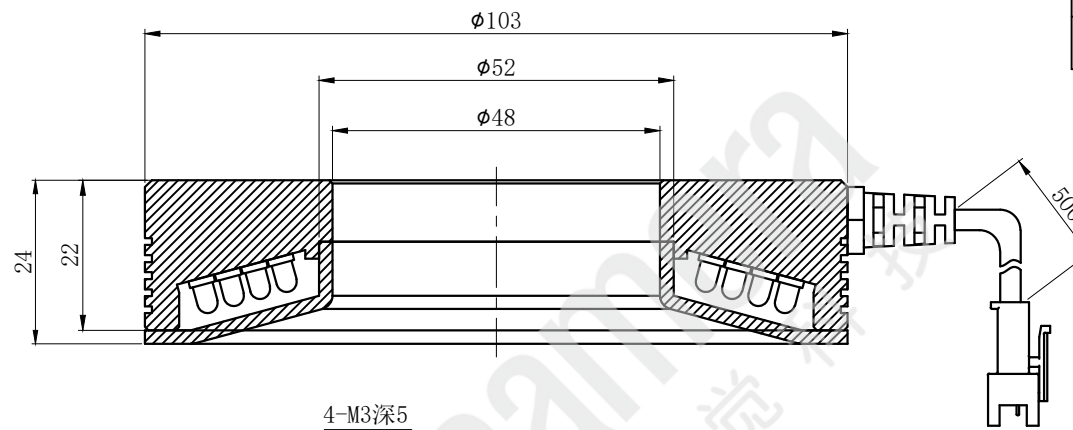

LTS-RN10375

产品型号	LTS-RN10375
LED发光色	R(红)/W(白)
输入电压	DC 24V(max)
消耗功率	/
电缆极性	1:+、2:NC、3:-

照明示意图

可配杯状漫射板