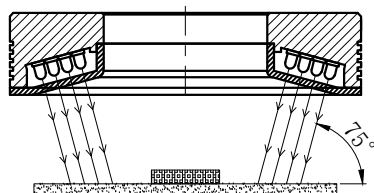

LTS-RN10375

产品型号	LTS-RN10375
LED发光色	R(红)/W(白)
输入电压	DC 24V(max)
消耗功率	/
电缆极性	1:+、2:NC、3:-

照明示意图

可配杯状漫射板