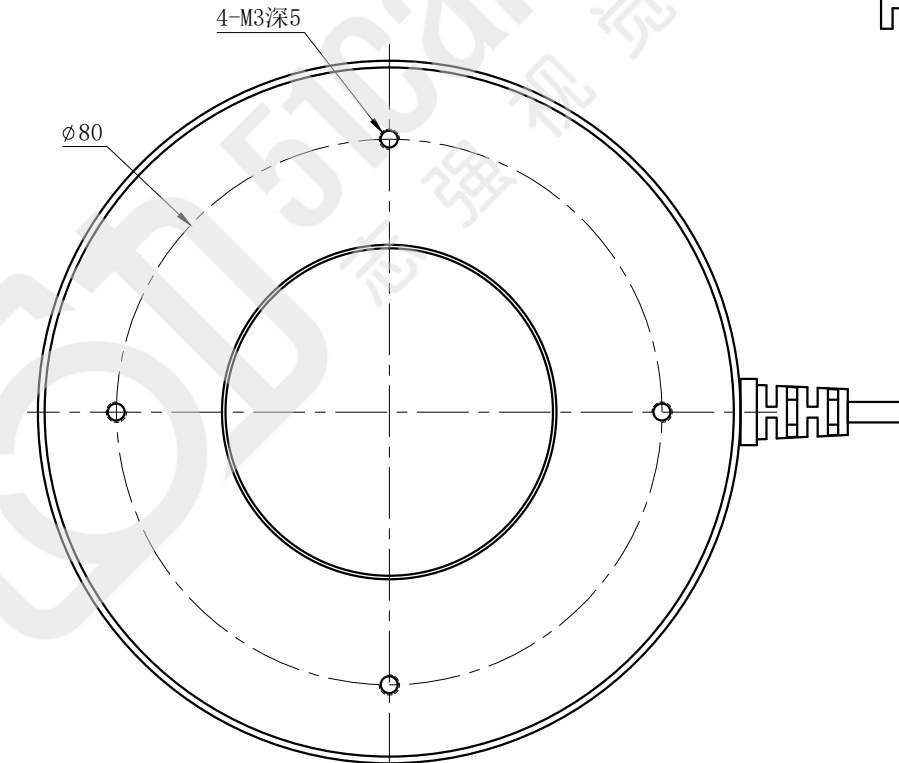

LTS-RN10375

产品型号	LTS-RN10375
LED发光色	R(红)/W(白)
输入电压	DC 24V(max)
消耗功率	/
电缆极性	1:+、2:NC、3:-

照明示意图

可配杯状漫射板