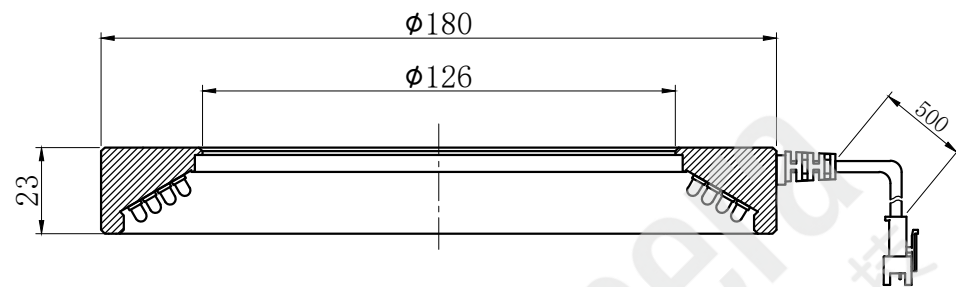

LTS-RN18060

| | |
|--------|--------------|
| 产品型号 | LTS-RN18060 |
| LED发光色 | R(红)/W(白) |
| 输入电压 | DC 24V(max) |
| 消耗功率 | / |
| 电缆极性 | 1:+、2:NC、3:- |

照明示意图

注：可选配杯状漫射板