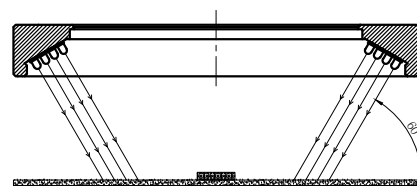

LTS-RN18060

| | |
|--------|--------------|
| 产品型号 | LTS-RN18060 |
| LED发光色 | R(红)/W(白) |
| 输入电压 | DC 24V(max) |
| 消耗功率 | / |
| 电缆极性 | 1:+、2:NC、3:- |

照明示意图

注：可选配杯状漫射板