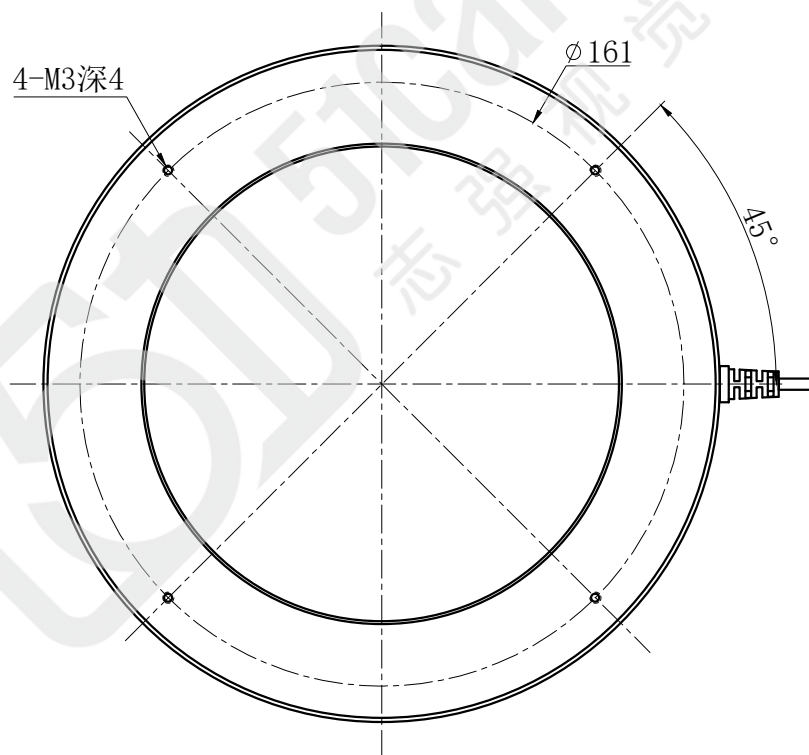

LTS-RN18060

| | |
|--------|--------------|
| 产品型号 | LTS-RN18060 |
| LED发光色 | R(红)/W(白) |
| 输入电压 | DC 24V(max) |
| 消耗功率 | / |
| 电缆极性 | 1:+、2:NC、3:- |

照明示意图

注：可选配杯状漫射板