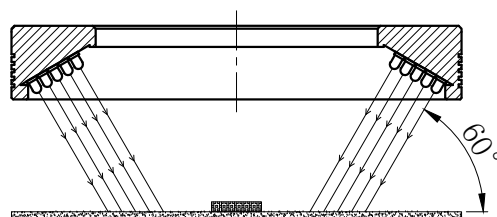

# LTS-RN15060

产品型号	LTS-RN15060
LED发光色	R(红)/W(白)
输入电压	DC 24V(max)
消耗功率	/
电缆极性	1:+、2:NC、3:-

照明示意图

注：可选配平面漫射板