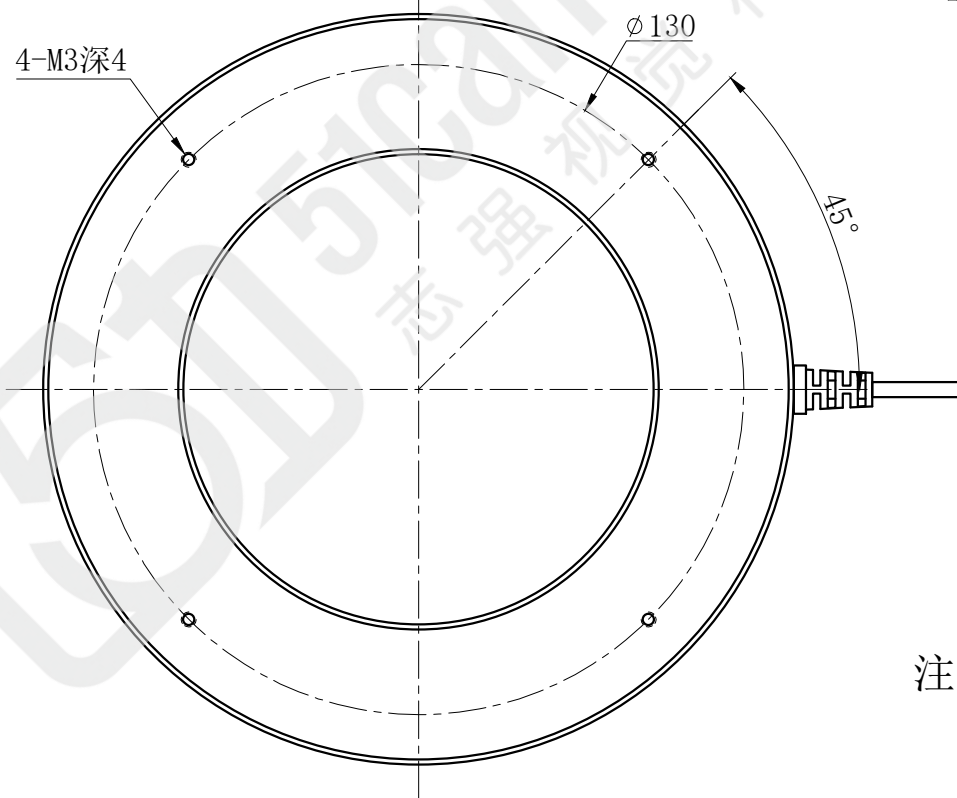

# LTS-RN15060

产品型号	LTS-RN15060
LED发光色	R(红)/W(白)
输入电压	DC 24V(max)
消耗功率	/
电缆极性	1:+、2:NC、3:-

照明示意图

注：可选配平面漫射板