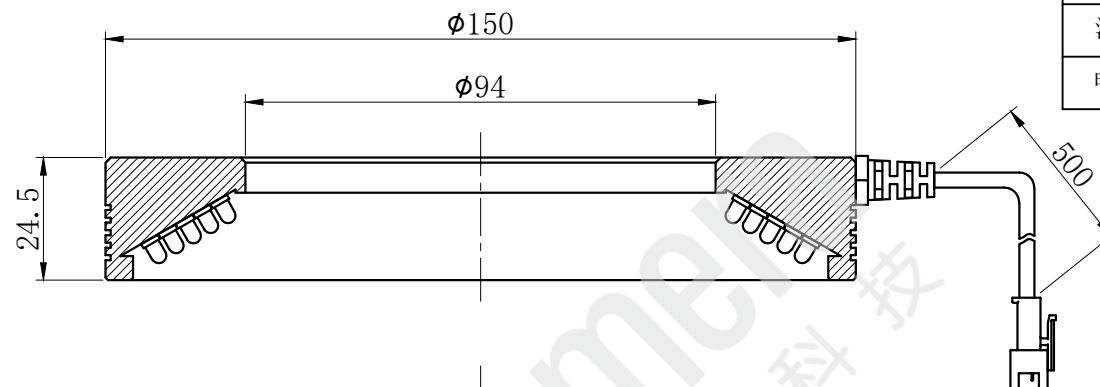

# LTS-RN15060

产品型号	LTS-RN15060
LED发光色	R(红)/W(白)
输入电压	DC 24V(max)
消耗功率	/
电缆极性	1:+、2:NC、3:-

照明示意图

注：可选配平面漫射板