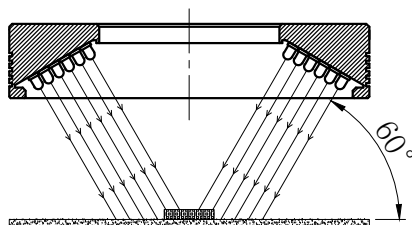

LTS-RN12060

产品型号	LTS-RN12060
LED发光色	R(红)/W(白)
输入电压	DC 24V(max)
消耗功率	/
电缆极性	1:+、2:NC、3:-

照明示意图

注：可选配杯状漫射板