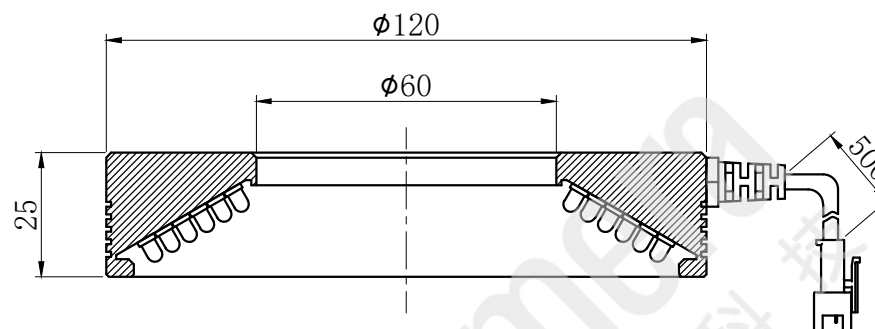

LTS-RN12060

产品型号	LTS-RN12060
LED发光色	R(红)/W(白)
输入电压	DC 24V(max)
消耗功率	/
电缆极性	1:+、2:NC、3:-

照明示意图

注：可选配杯状漫射板