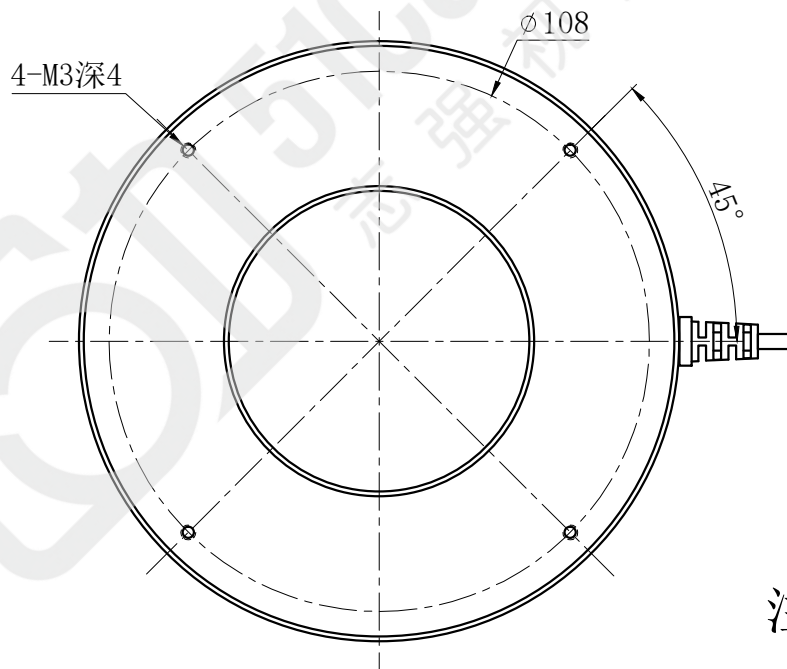

LTS-RN12060

产品型号	LTS-RN12060
LED发光色	R(红)/W(白)
输入电压	DC 24V(max)
消耗功率	/
电缆极性	1:+、2:NC、3:-

照明示意图

注：可选配杯状漫射板