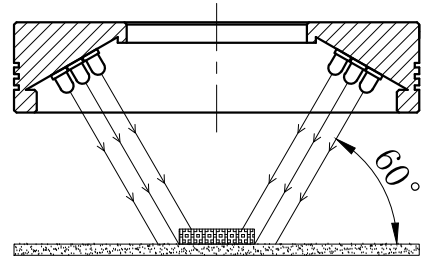

LTS-RN9060

产品型号	LTS-RN9060
LED发光色	R(红)/W(白)
输入电压	DC 24V(max)
消耗功率	/
电缆极性	1:+、2:NC、3:-

照明示意图

注：可选配平面漫射板