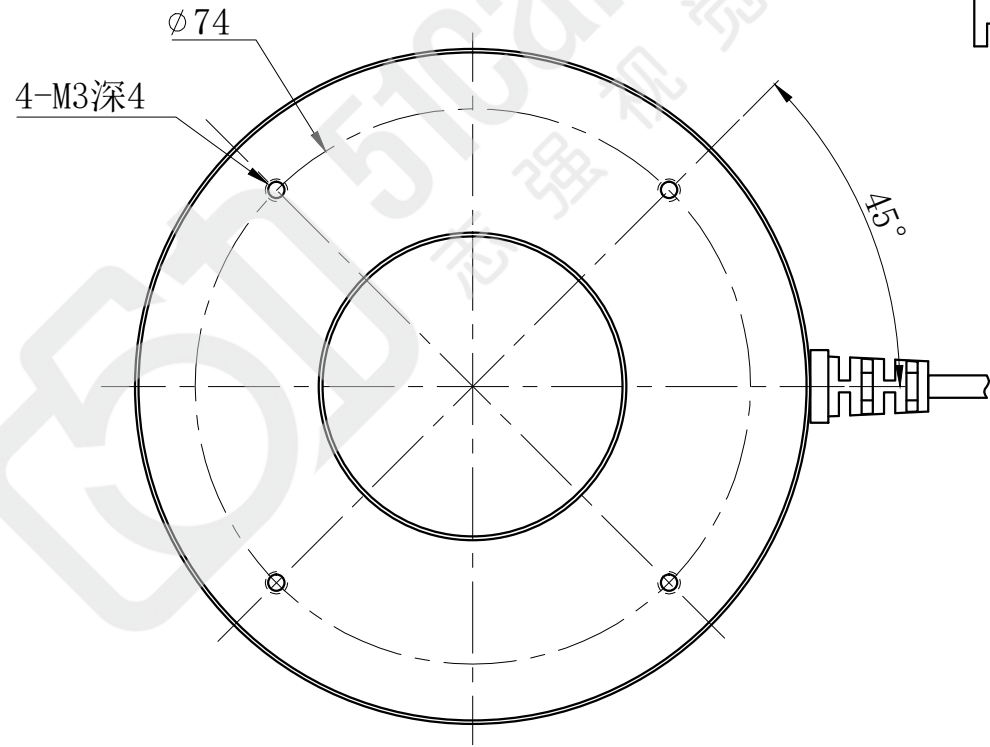

LTS-RN9060

产品型号	LTS-RN9060
LED发光色	R(红)/W(白)
输入电压	DC 24V(max)
消耗功率	/
电缆极性	1:+、2:NC、3:-

照明示意图

注：可选配平面漫射板