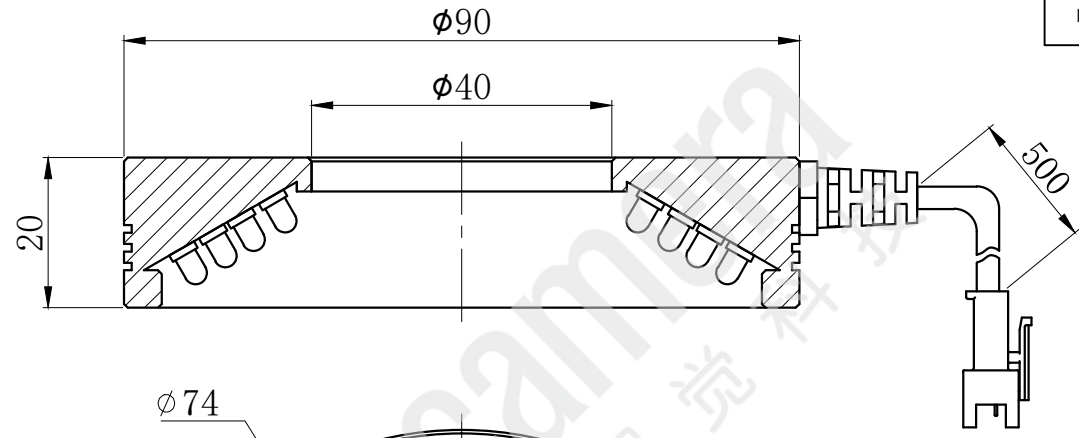

LTS-RN9060

产品型号	LTS-RN9060
LED发光色	R(红)/W(白)
输入电压	DC 24V(max)
消耗功率	/
电缆极性	1:+、2:NC、3:-

照明示意图

注：可选配平面漫射板