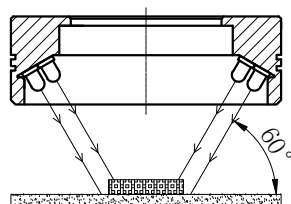

LTS-RN6060

产品型号	LTS-RN6060
LED发光色	R(红)/W(白)
输入电压	DC 24V(max)
消耗功率	/
电缆极性	1:+、2:NC、3:-

照明示意图

可选配杯状漫射板