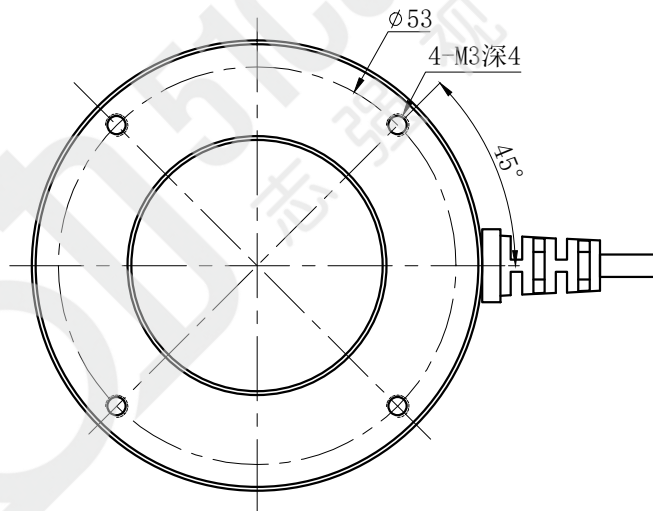

LTS-RN6060

产品型号	LTS-RN6060
LED发光色	R(红)/W(白)
输入电压	DC 24V(max)
消耗功率	/
电缆极性	1:+、2:NC、3:-

照明示意图

可选配杯状漫射板