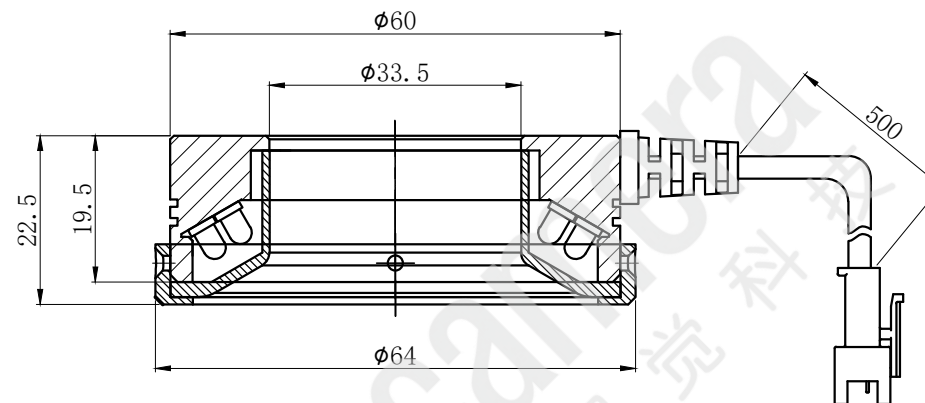

LTS-RN6060

产品型号	LTS-RN6060
LED发光色	R(红)/W(白)
输入电压	DC 24V(max)
消耗功率	/
电缆极性	1:+、2:NC、3:-

照明示意图

可选配杯状漫射板