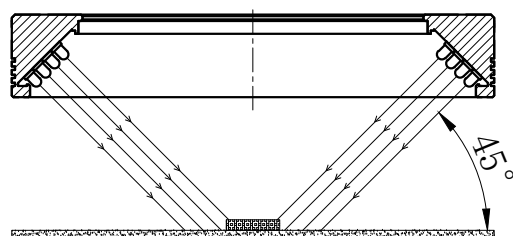

# LTS-RN15045

产品型号	LTS-RN15045
LED发光色	R(红)/W(白)
输入电压	DC 24V(max)
消耗功率	/
电缆极性	1:+、2:NC、3:-

照明示意图

注：可选配杯状漫射板