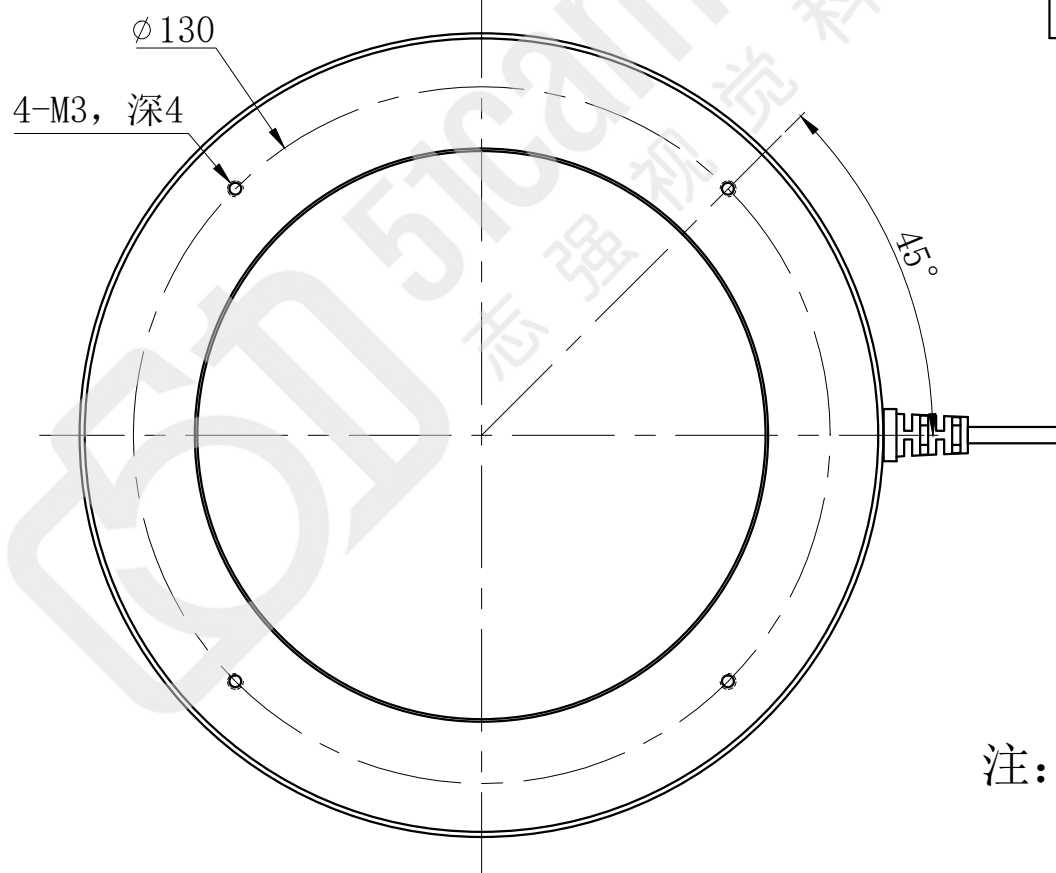

# LTS-RN15045

产品型号	LTS-RN15045
LED发光色	R(红)/W(白)
输入电压	DC 24V(max)
消耗功率	/
电缆极性	1:+、2:NC、3:-

照明示意图

注：可选配杯状漫射板