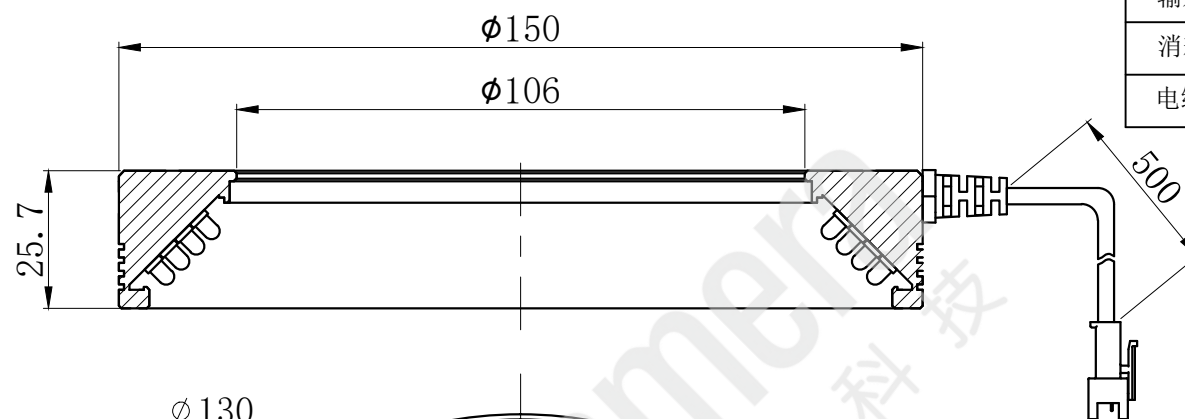

# LTS-RN15045

产品型号	LTS-RN15045
LED发光色	R(红)/W(白)
输入电压	DC 24V(max)
消耗功率	/
电缆极性	1:+、2:NC、3:-

照明示意图

注：可选配杯状漫射板