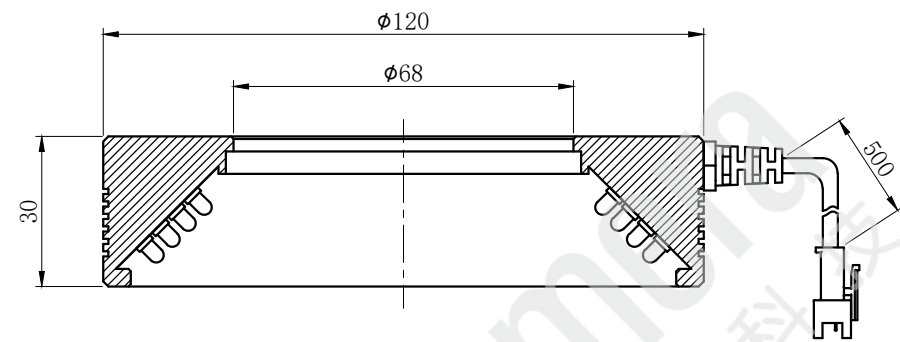

# LTS-RN12045

产品型号	LTS-RN12045
LED发光色	W(白)
输入电压	DC 24V(max)
消耗功率	/
电缆极性	1:+、2:NC、3:-

照明示意图

注：可选配杯状漫射板