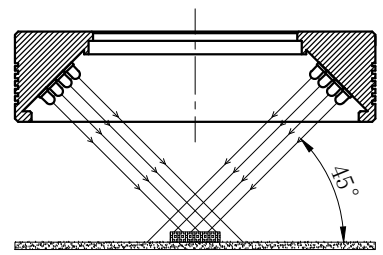

# LTS-RN12045

产品型号	LTS-RN12045
LED发光色	W(白)
输入电压	DC 24V(max)
消耗功率	/
电缆极性	1:+、2:NC、3:-

照明示意图

注：可选配杯状漫射板