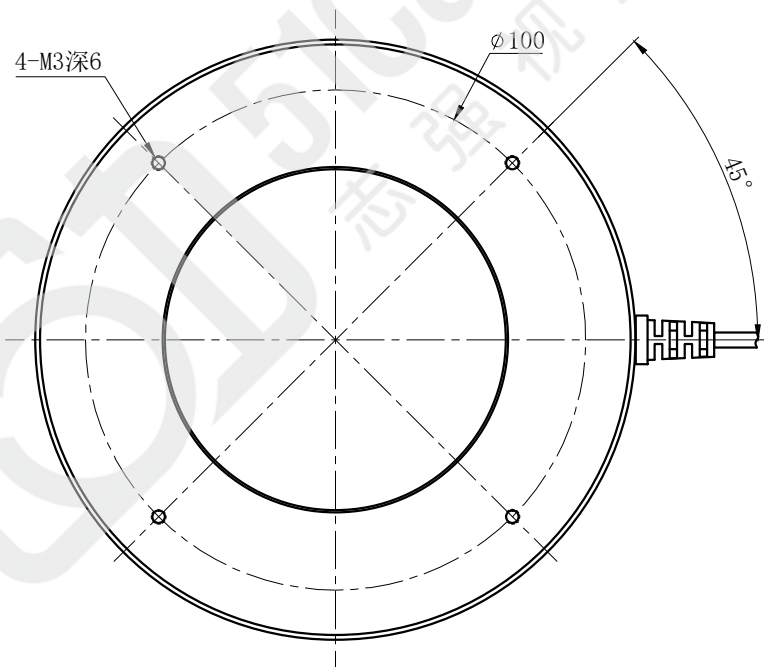

# LTS-RN12045

产品型号	LTS-RN12045
LED发光色	W(白)
输入电压	DC 24V(max)
消耗功率	/
电缆极性	1:+、2:NC、3:-

照明示意图

注：可选配杯状漫射板