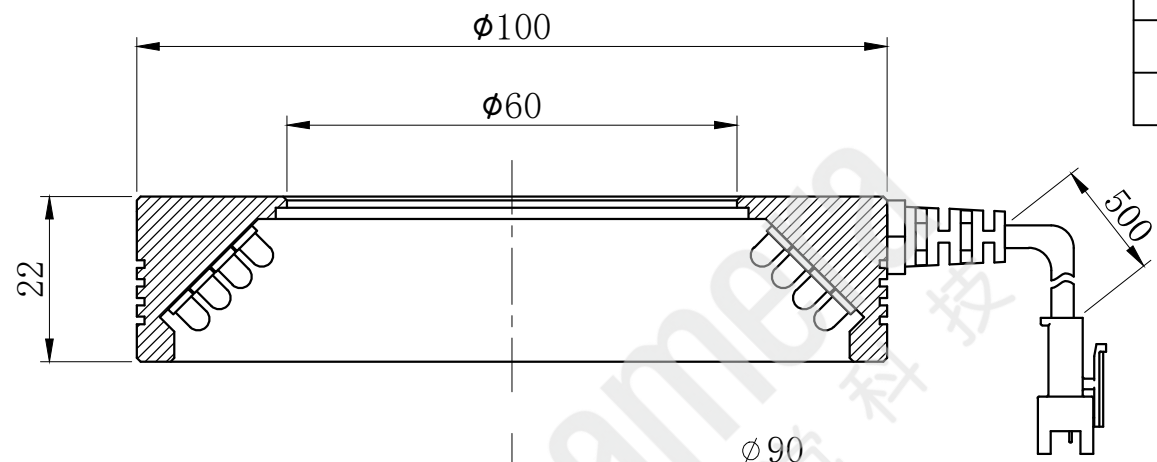

LTS-RN10045

产品型号	LTS-RN10045
LED发光色	R(红)/W(白)
输入电压	DC 24V(max)
消耗功率	/
电缆极性	1:+、2:NC、3:-

照明示意图

注：可选配杯状漫射板