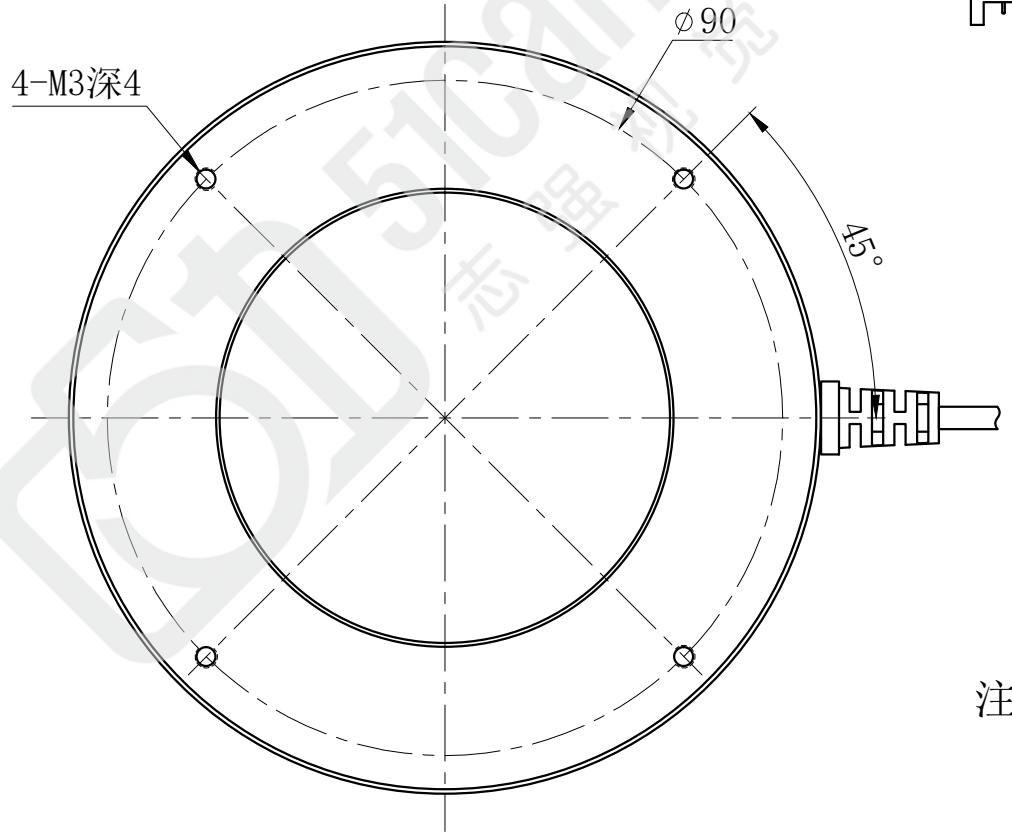

LTS-RN10045

产品型号	LTS-RN10045
LED发光色	R(红)/W(白)
输入电压	DC 24V(max)
消耗功率	/
电缆极性	1:+、2:NC、3:-

照明示意图

注：可选配杯状漫射板