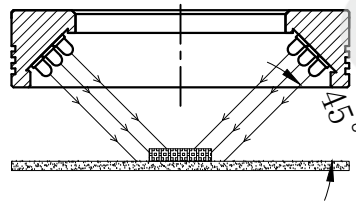

LTS-RN9045

产品型号	LTS-RN9045
LED 发光色	R(红)/W(白)
输入电压	DC 24V(max)
消耗功率	/
电缆极性	1: +、2: NC、3: -

4-M3深4

Ø75

15°

照明示意图

注：可选配平面漫射板