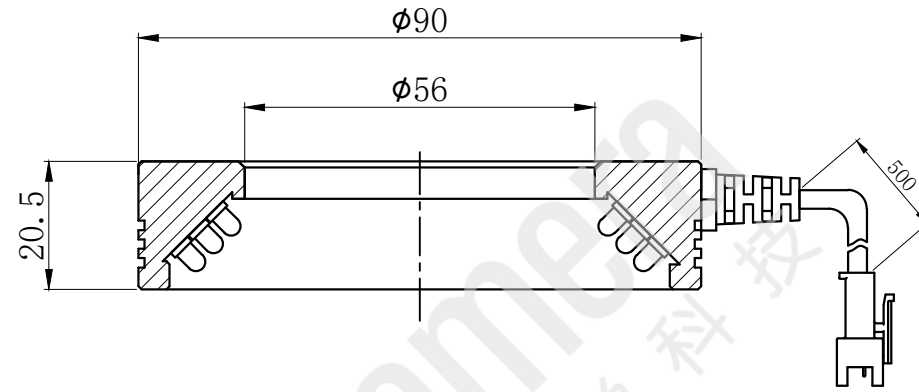

LTS-RN9045

产品型号	LTS-RN9045
LED 发光色	R(红)/W(白)
输入电压	DC 24V(max)
消耗功率	/
电缆极性	1: +、2: NC、3: -

4-M3深4

Ø75

15°

照明示意图

注：可选配平面漫射板