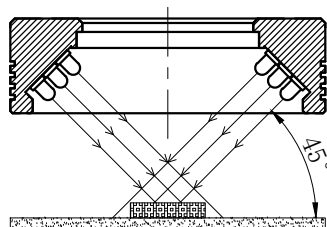

LTS-RN7045

产品型号	LTS-RN7045
LED发光色	R(红)/W(白)
输入电压	DC 24V(max)
消耗功率	/
电缆极性	1:+、2:NC、3:-

照明示意图

注：可选配杯状漫射板