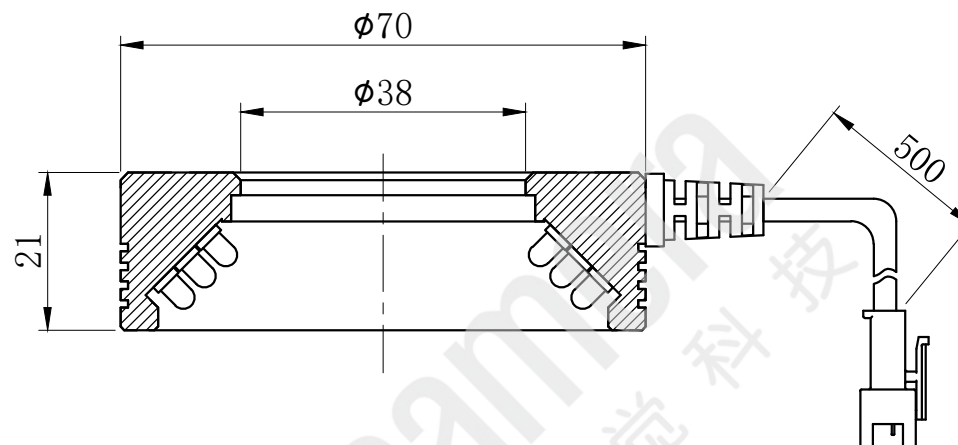

LTS-RN7045

产品型号	LTS-RN7045
LED发光色	R(红)/W(白)
输入电压	DC 24V(max)
消耗功率	/
电缆极性	1:+、2:NC、3:-

照明示意图

注：可选配杯状漫射板