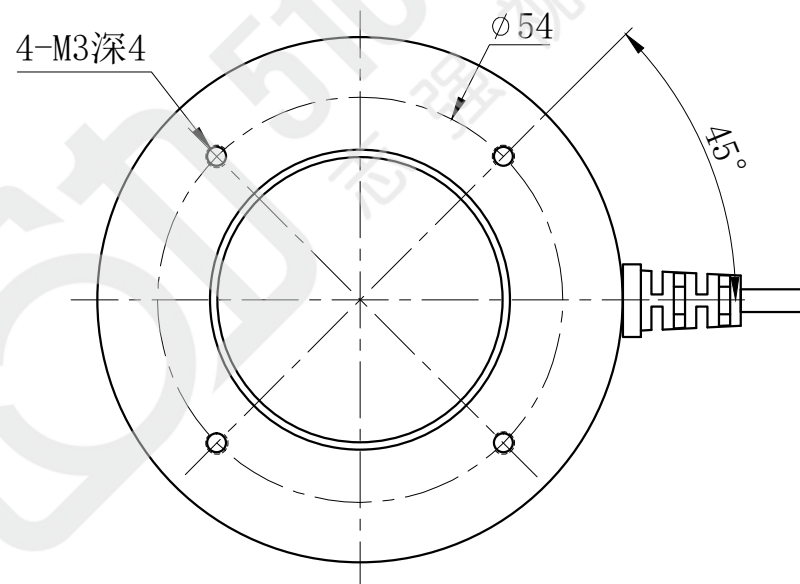

LTS-RN7045

产品型号	LTS-RN7045
LED发光色	R(红)/W(白)
输入电压	DC 24V(max)
消耗功率	/
电缆极性	1:+、2:NC、3:-

照明示意图

注：可选配杯状漫射板