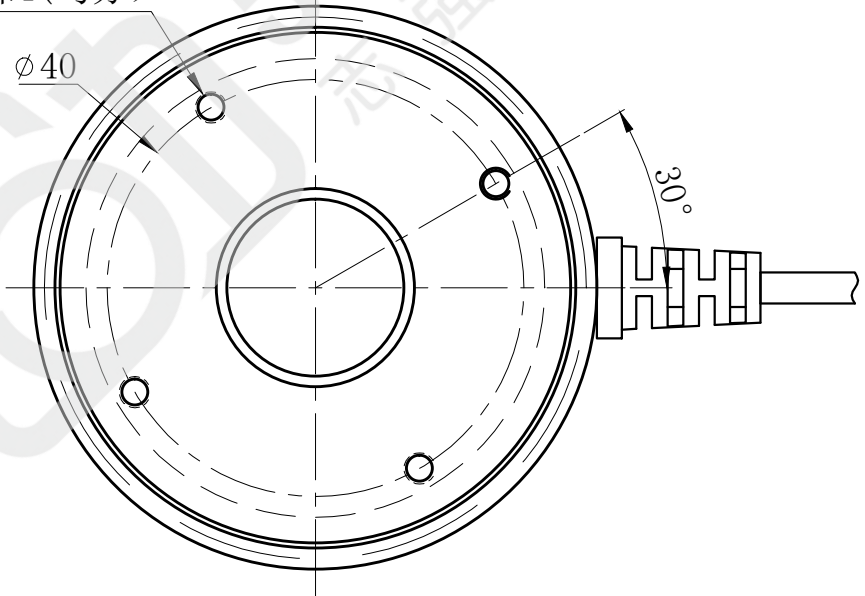

LTS-RN5045

产品型号	LTS-RN5045
LED发光色	R(红)/W(白)
输入电压	DC 24V(max)
消耗功率	/
电缆极性	1:+、2:NC、3:-

4-M3, 深4(均分)

照明示意图