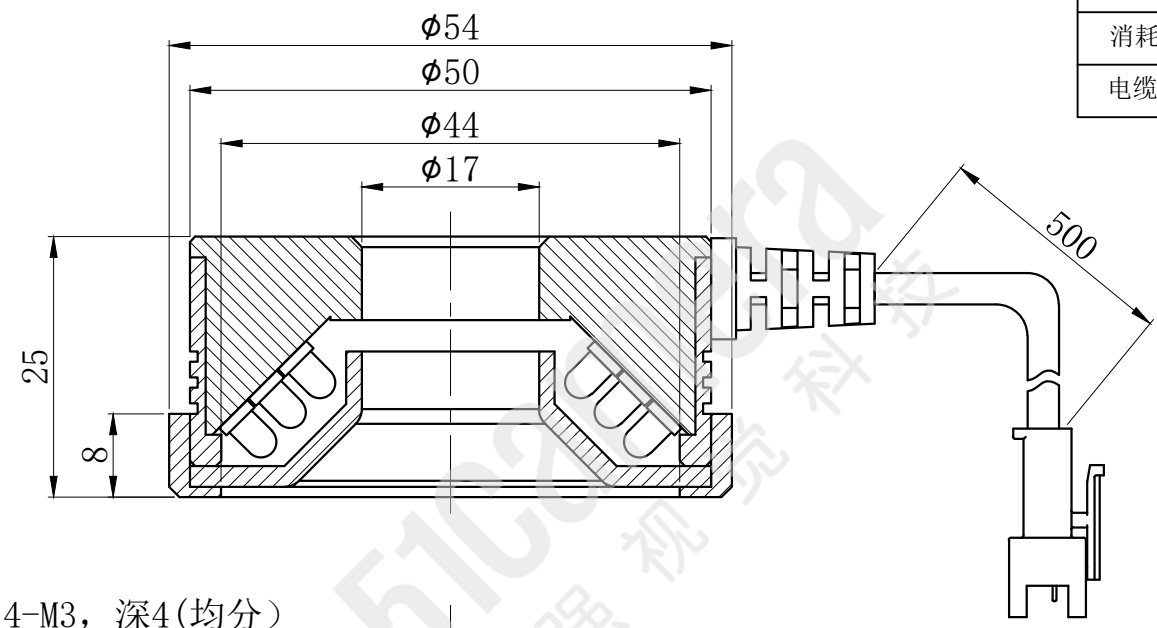

LTS-RN5045

产品型号	LTS-RN5045
LED发光色	R(红)/W(白)
输入电压	DC 24V(max)
消耗功率	/
电缆极性	1:+、2:NC、3:-

4-M3, 深4(均分)

照明示意图