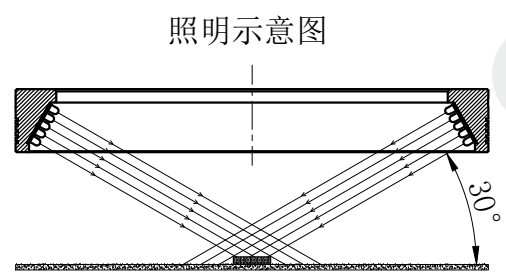

# LTS-RN21030

产品型号	LTS-RN21030
LED发光色	R(红)/W(白)
输入电压	DC 24V(max)
消耗功率	/
电缆极性	1:+、2:NC、3:-

注：可选配平面漫射板