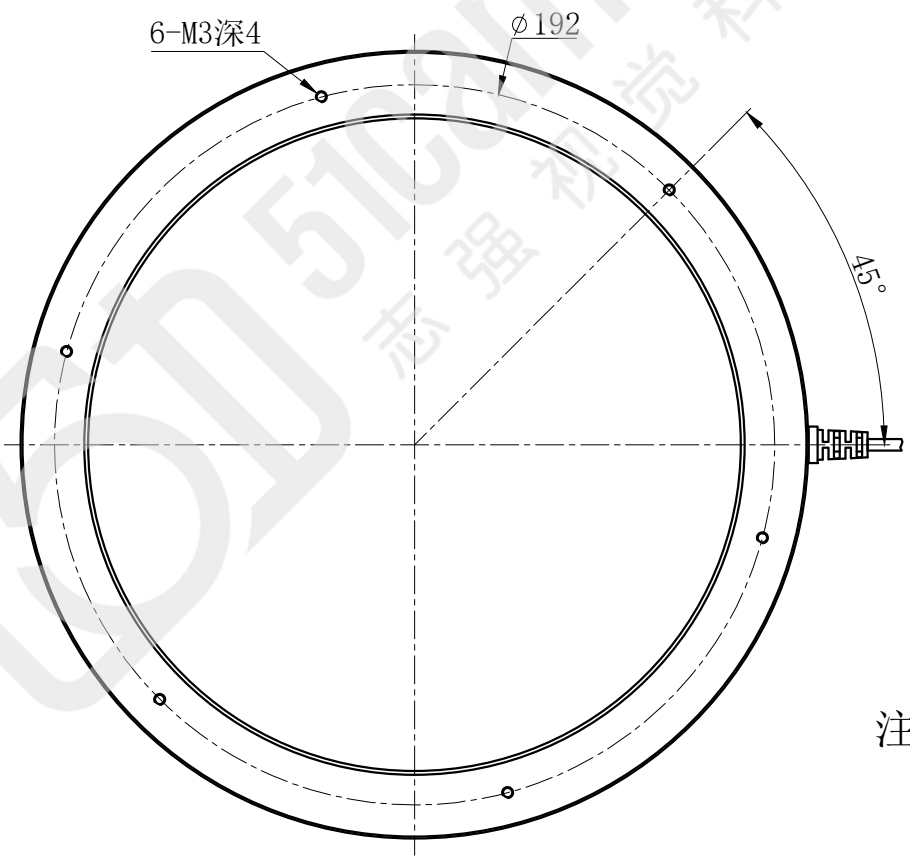

# LTS-RN21030

产品型号	LTS-RN21030
LED发光色	R(红)/W(白)
输入电压	DC 24V(max)
消耗功率	/
电缆极性	1:+、2:NC、3:-

注：可选配平面漫射板