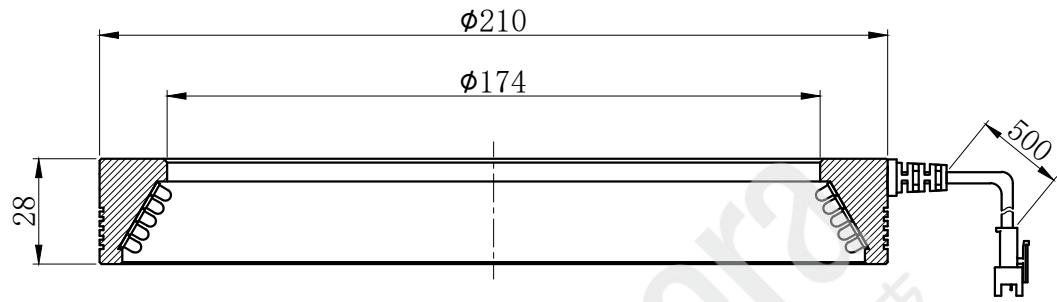

# LTS-RN21030

产品型号	LTS-RN21030
LED发光色	R(红)/W(白)
输入电压	DC 24V(max)
消耗功率	/
电缆极性	1:+、2:NC、3:-

注：可选配平面漫射板