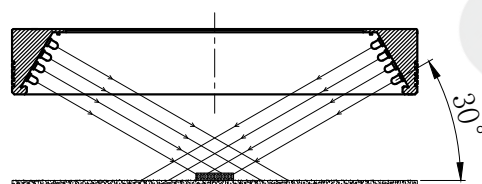

# LTS-RN18030

产品型号	LTS-RN18030
LED发光色	R(红)/W(白)
输入电压	DC 24V(max)
消耗功率	/
电缆极性	1:+、2:NC、3:-

照明示意图

注：可选配杯状漫射板