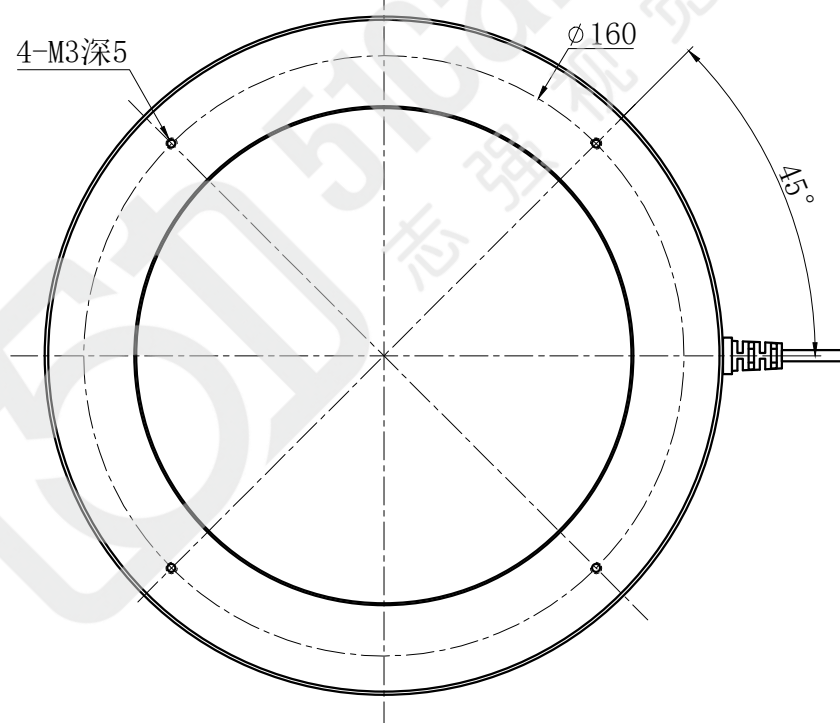

# LTS-RN18030

产品型号	LTS-RN18030
LED发光色	R(红)/W(白)
输入电压	DC 24V(max)
消耗功率	/
电缆极性	1:+、2:NC、3:-

照明示意图

注：可选配杯状漫射板