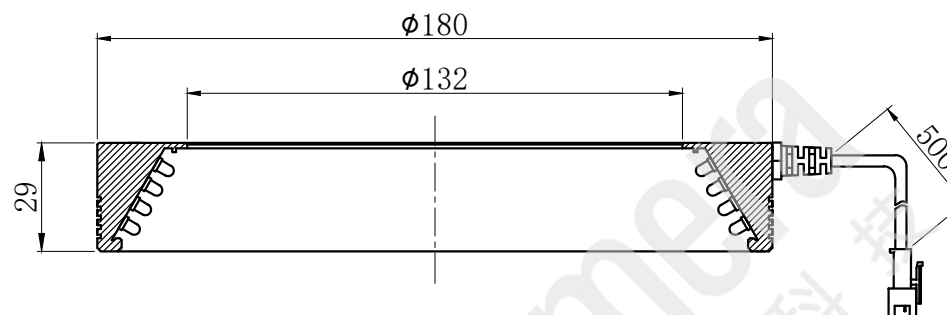

# LTS-RN18030

产品型号	LTS-RN18030
LED发光色	R(红)/W(白)
输入电压	DC 24V(max)
消耗功率	/
电缆极性	1:+、2:NC、3:-

照明示意图

注：可选配杯状漫射板