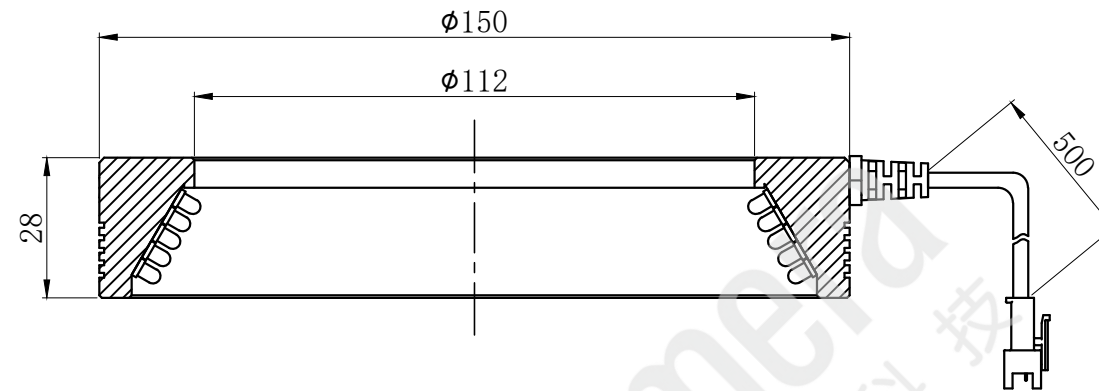

LTS-RN15030

照明示意图

| | |
|--------|--------------|
| 产品型号 | LTS-RN15030 |
| LED发光色 | R(红)/W(白) |
| 输入电压 | DC 24V(max) |
| 消耗功率 | / |
| 电缆极性 | 1:+、2:NC、3:- |

注：可选配平面漫射板