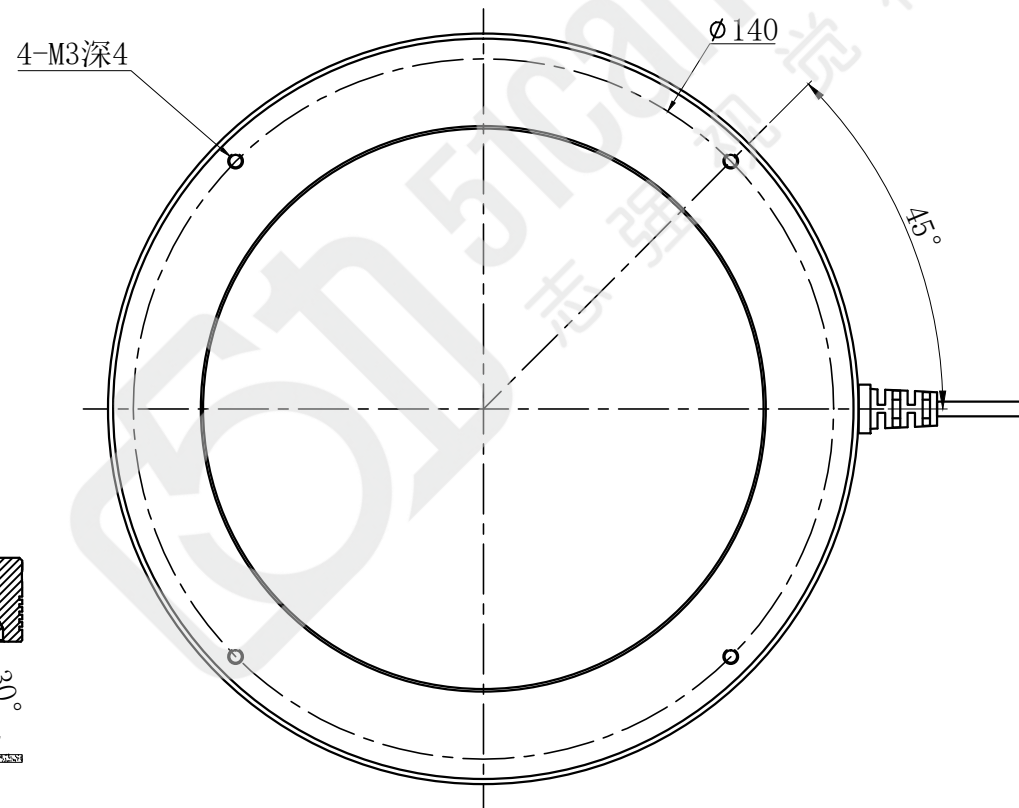

LTS-RN15030

照明示意图

| | |
|--------|--------------|
| 产品型号 | LTS-RN15030 |
| LED发光色 | R(红)/W(白) |
| 输入电压 | DC 24V(max) |
| 消耗功率 | / |
| 电缆极性 | 1:+、2:NC、3:- |

注：可选配平面漫射板