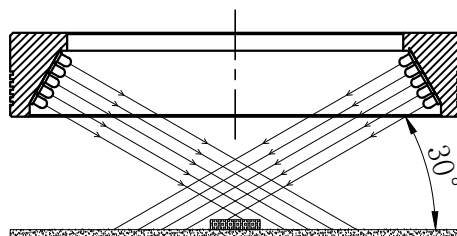

LTS-RN15030

照明示意图

| | |
|--------|--------------|
| 产品型号 | LTS-RN15030 |
| LED发光色 | R(红)/W(白) |
| 输入电压 | DC 24V(max) |
| 消耗功率 | / |
| 电缆极性 | 1:+、2:NC、3:- |

注：可选配平面漫射板