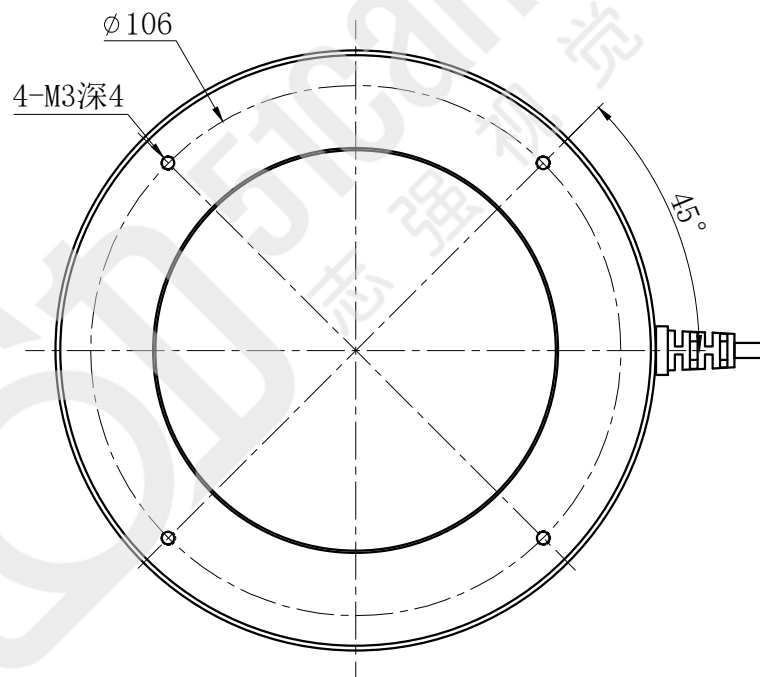

LTS-RN12030

产品型号	LTS-RN12030
LED发光色	R(红)/W(白)
输入电压	DC 24V(max)
消耗功率	/
电缆极性	1:+、2:NC、3:-

照明示意图

注：可选配杯状漫射板