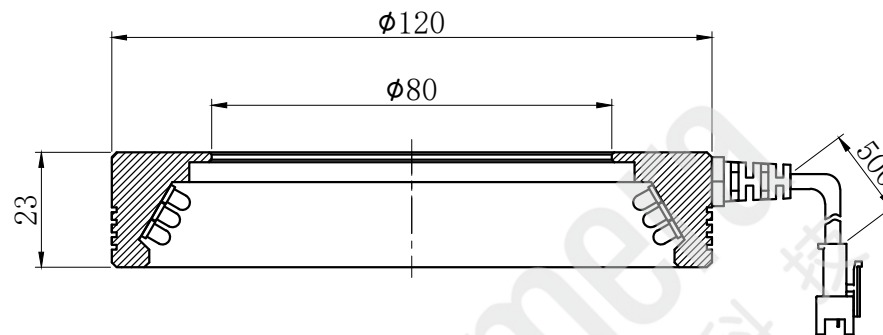

LTS-RN12030

产品型号	LTS-RN12030
LED发光色	R(红)/W(白)
输入电压	DC 24V(max)
消耗功率	/
电缆极性	1:+、2:NC、3:-

照明示意图

注：可选配杯状漫射板