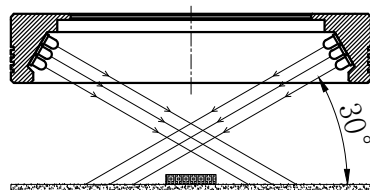

LTS-RN12030

产品型号	LTS-RN12030
LED发光色	R(红)/W(白)
输入电压	DC 24V(max)
消耗功率	/
电缆极性	1:+、2:NC、3:-

照明示意图

注：可选配杯状漫射板