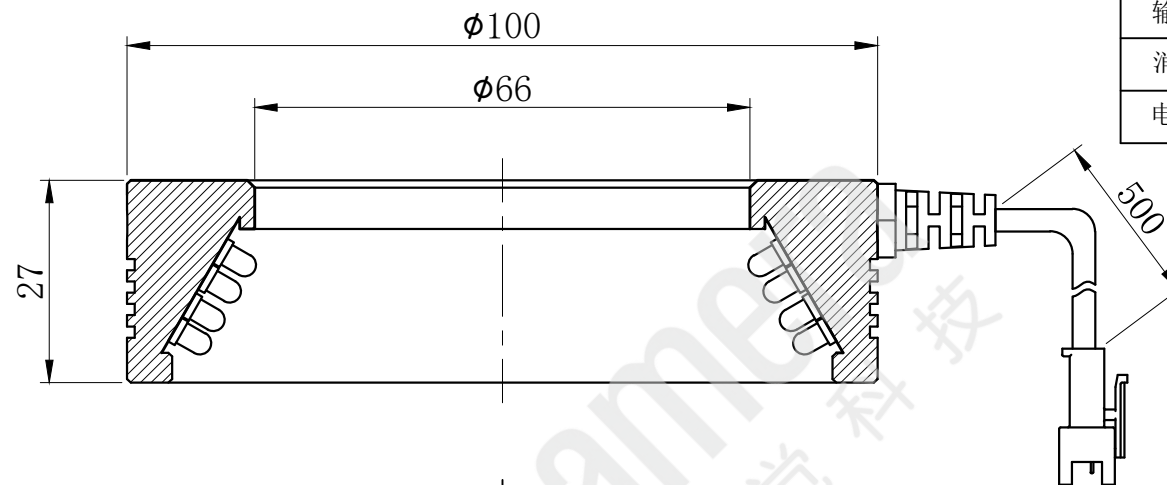

LTS-RN10030

产品型号	LTS-RN10030
LED发光色	R(红)/W(白)
输入电压	DC 24V(max)
消耗功率	/
电缆极性	1:+、2:NC、3:-

照明示意图

注：可选配平面漫射板