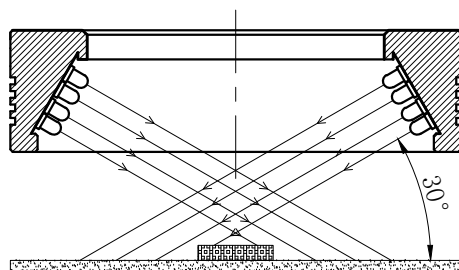

LTS-RN10030

产品型号	LTS-RN10030
LED发光色	R(红)/W(白)
输入电压	DC 24V(max)
消耗功率	/
电缆极性	1:+、2:NC、3:-

照明示意图

注：可选配平面漫射板