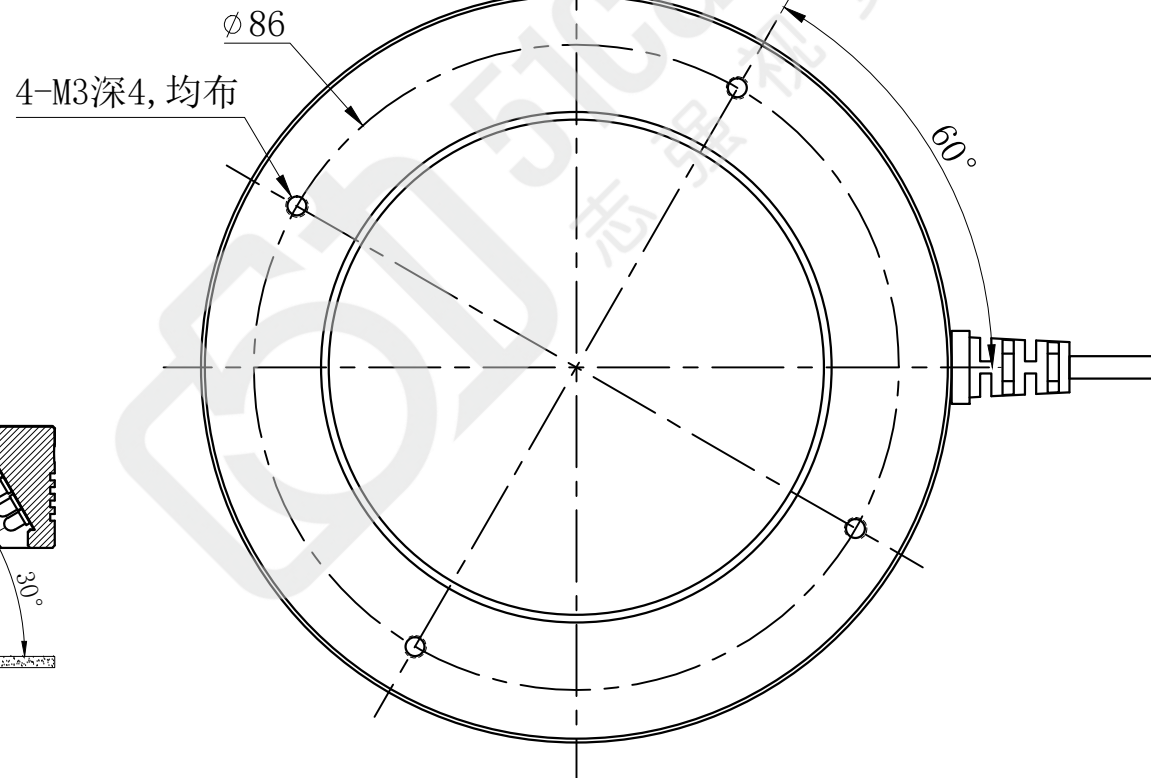

LTS-RN10030

产品型号	LTS-RN10030
LED发光色	R(红)/W(白)
输入电压	DC 24V(max)
消耗功率	/
电缆极性	1:+、2:NC、3:-

照明示意图

注：可选配平面漫射板