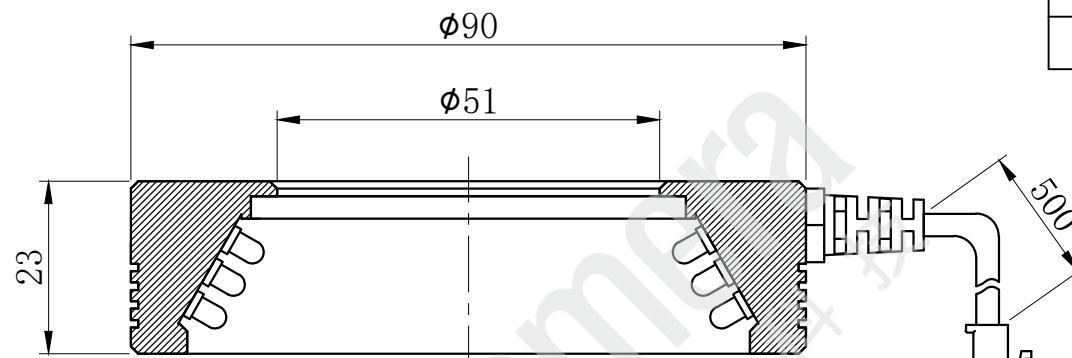

LTS-RN9030

产品型号	LTS-RN9030
LED发光色	R(红)/W(白)
输入电压	DC 24V(max)
消耗功率	/
电缆极性	1:+、2:NC、3:-

照明示意图

注：可选配平面漫射板