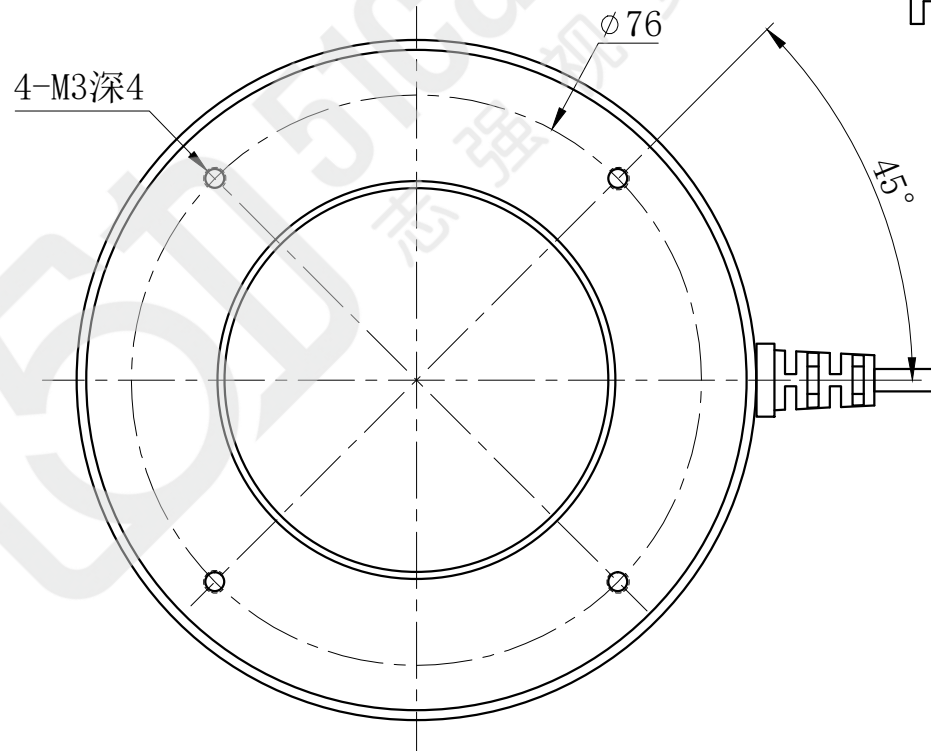

LTS-RN9030

产品型号	LTS-RN9030
LED发光色	R(红)/W(白)
输入电压	DC 24V(max)
消耗功率	/
电缆极性	1:+、2:NC、3:-

照明示意图

注：可选配平面漫射板