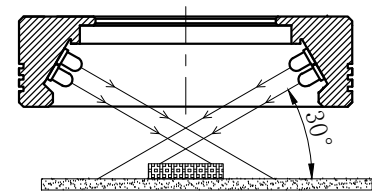

LTS-RN7430

产品型号	LTS-RN7430
LED发光色	R(红)/W(白)
输入电压	DC 24V(max)
消耗功率	/
电缆极性	1:+、2:NC、3:-

照明示意图

注：可选配杯状漫射板