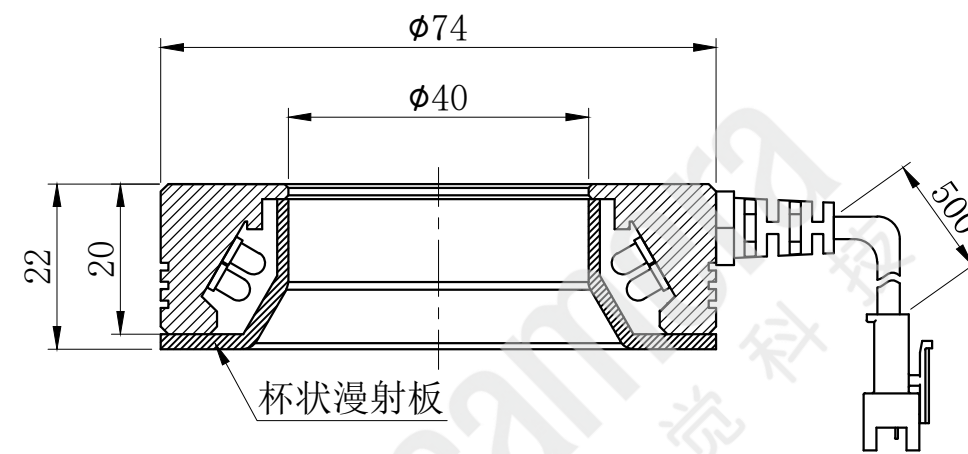

LTS-RN7430

产品型号	LTS-RN7430
LED发光色	R(红)/W(白)
输入电压	DC 24V(max)
消耗功率	/
电缆极性	1:+、2:NC、3:-

照明示意图

注：可选配杯状漫射板