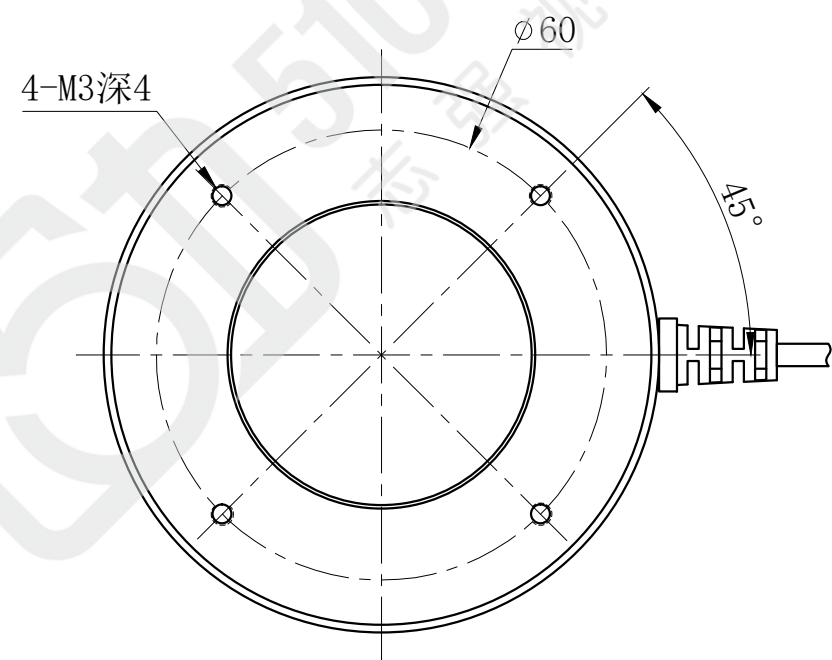

LTS-RN7430

产品型号	LTS-RN7430
LED发光色	R(红)/W(白)
输入电压	DC 24V(max)
消耗功率	/
电缆极性	1:+、2:NC、3:-

照明示意图

注：可选配杯状漫射板