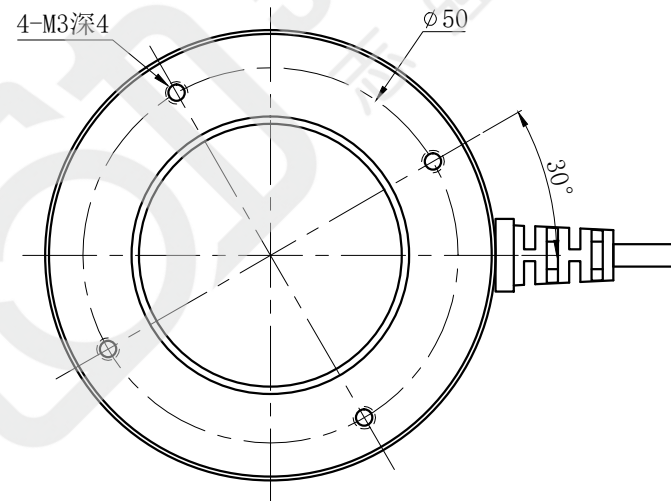

LTS-RN6030

产品型号	LTS-RN6030
LED发光色	R(红)/W(白)
输入电压	DC 24V(max)
消耗功率	/
电缆极性	1:+、2:NC、3:-

照明示意图

注：可选配漫射板