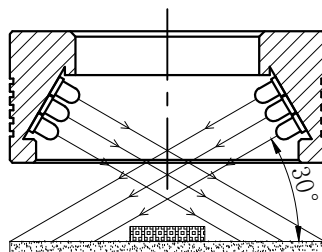

LTS-RN6030

产品型号	LTS-RN6030
LED发光色	R(红)/W(白)
输入电压	DC 24V(max)
消耗功率	/
电缆极性	1:+、2:NC、3:-

照明示意图

注：可选配漫射板