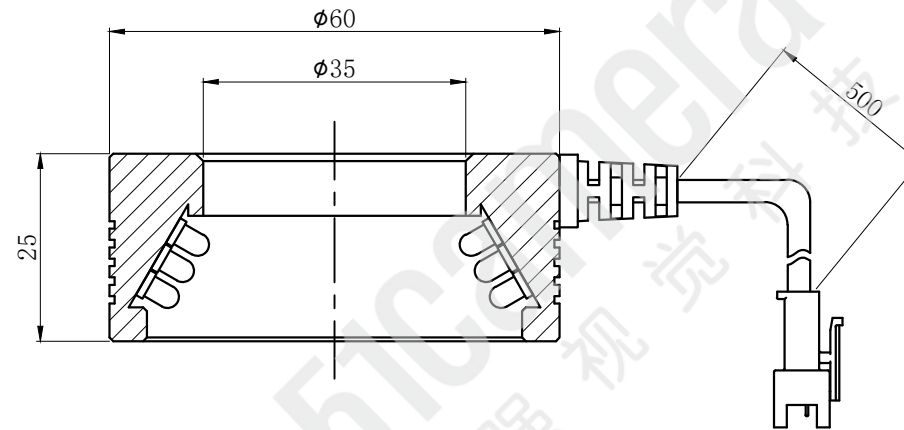

LTS-RN6030

产品型号	LTS-RN6030
LED发光色	R(红)/W(白)
输入电压	DC 24V(max)
消耗功率	/
电缆极性	1:+、2:NC、3:-

照明示意图

注：可选配漫射板