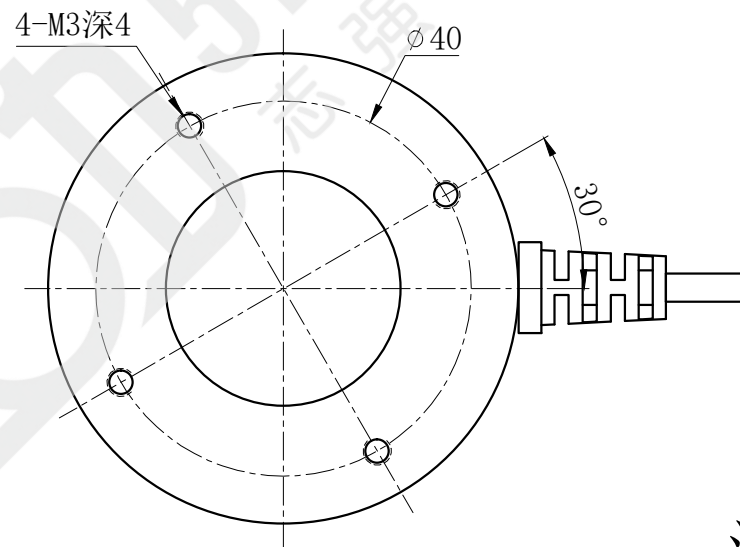

LTS-RN5030

产品型号	LTS-RN5030
LED发光色	R(红)/W(白)
输入电压	DC 24V(max)
消耗功率	/
电缆极性	1:+、2:NC、3:-

注：可选配漫射板