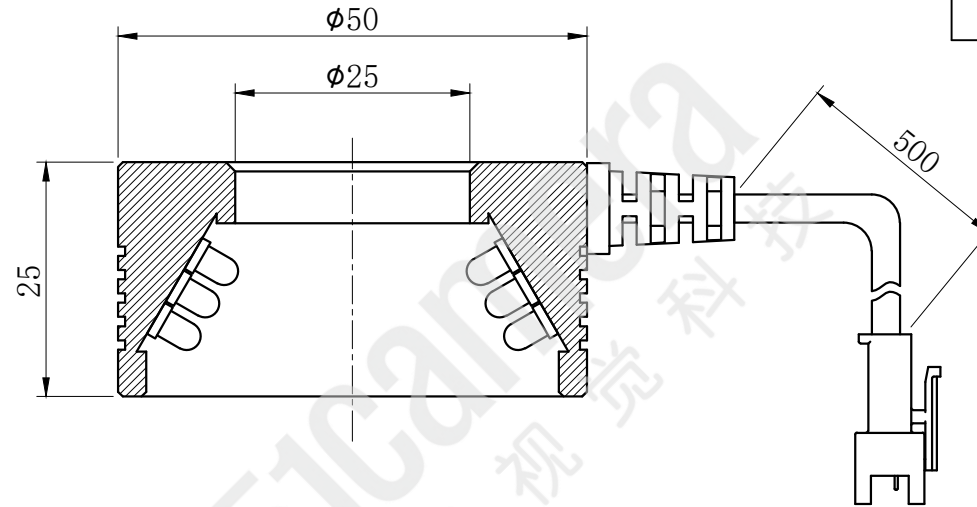

LTS-RN5030

产品型号	LTS-RN5030
LED发光色	R(红)/W(白)
输入电压	DC 24V(max)
消耗功率	/
电缆极性	1:+、2:NC、3:-

注：可选配漫射板