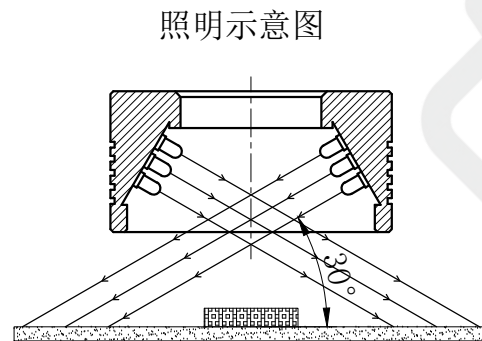

LTS-RN5030

产品型号	LTS-RN5030
LED发光色	R(红)/W(白)
输入电压	DC 24V(max)
消耗功率	/
电缆极性	1:+、2:NC、3:-

注：可选配漫射板