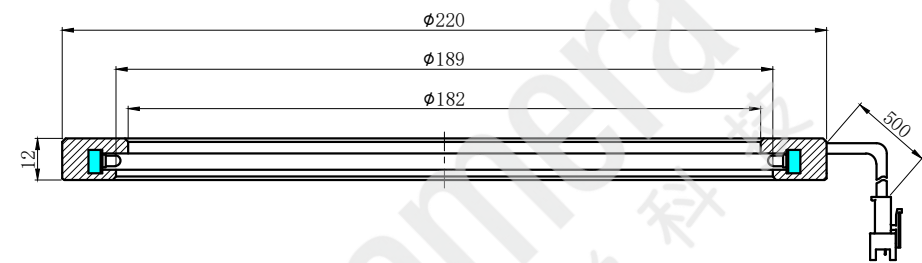

LTS-RN22000

产品型号	LTS-RN22000
LED 发光色	W(白)/R(红)
输入电压	DC 24V(max)
消耗功率	/
电缆极性	1:+、2:NC、3:-

照明示意图