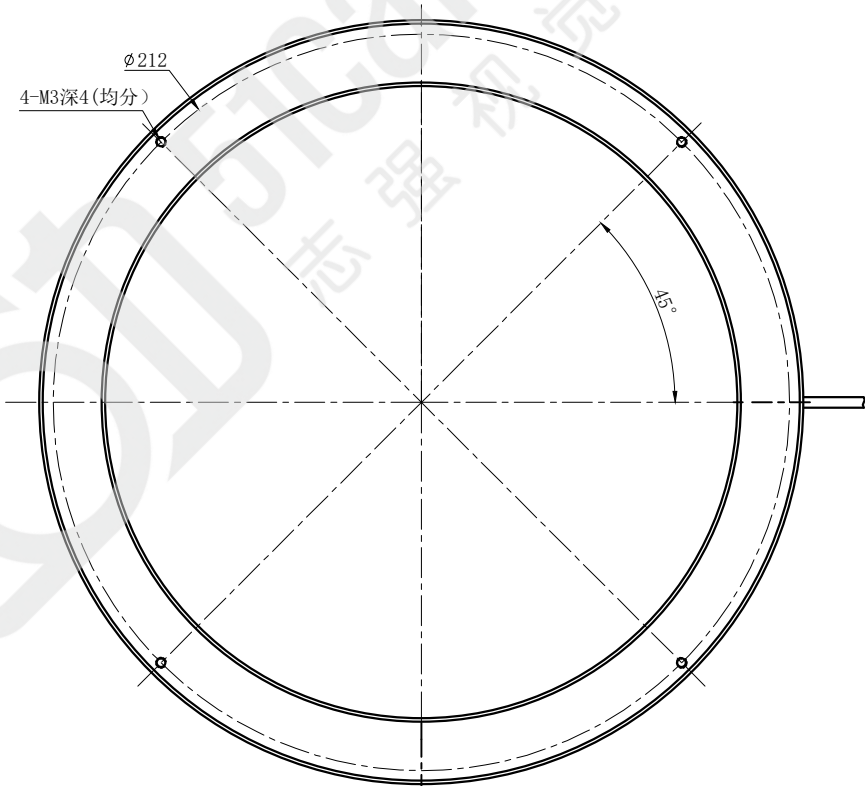

LTS-RN22000

产品型号	LTS-RN22000
LED 发光色	W(白)/R(红)
输入电压	DC 24V(max)
消耗功率	/
电缆极性	1:+、2:NC、3:-

照明示意图