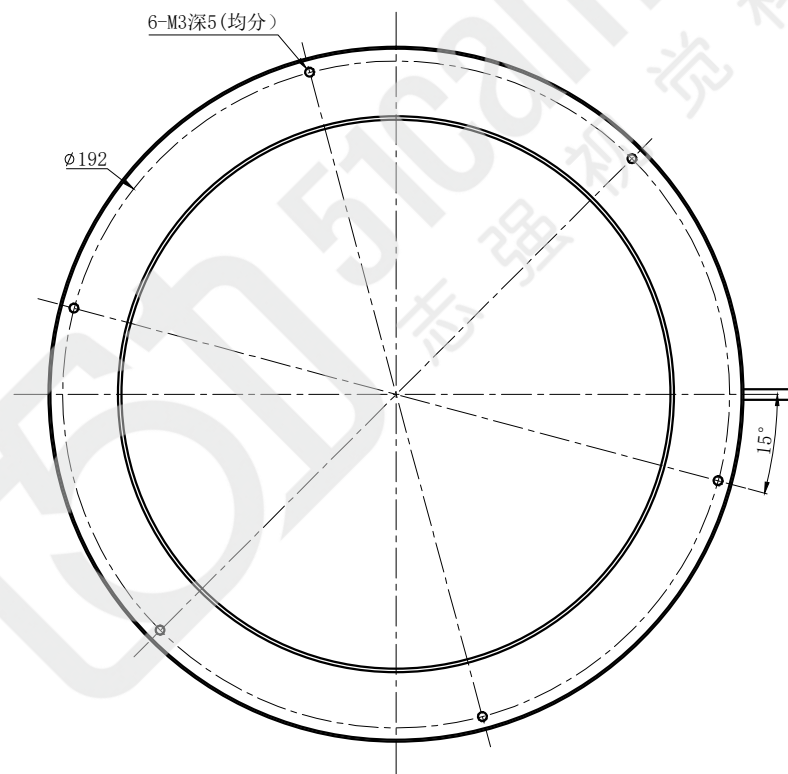

# LTS-RN20000

产品型号	LTS-RN20000
LED 发光色	R(红)/W(白)
输入电压	DC 24V(max)
消耗功率	/
电缆极性	1: +、2: NC、3: -

照明示意图