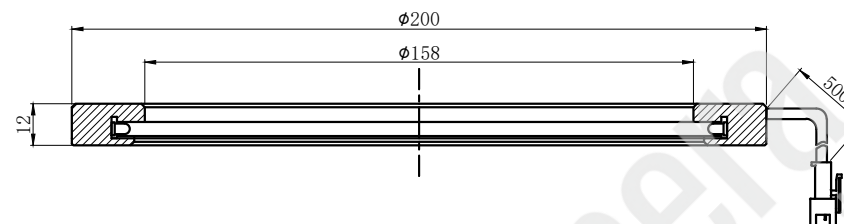

# LTS-RN20000

产品型号	LTS-RN20000
LED 发光色	R(红)/W(白)
输入电压	DC 24V(max)
消耗功率	/
电缆极性	1: +、2: NC、3: -

照明示意图